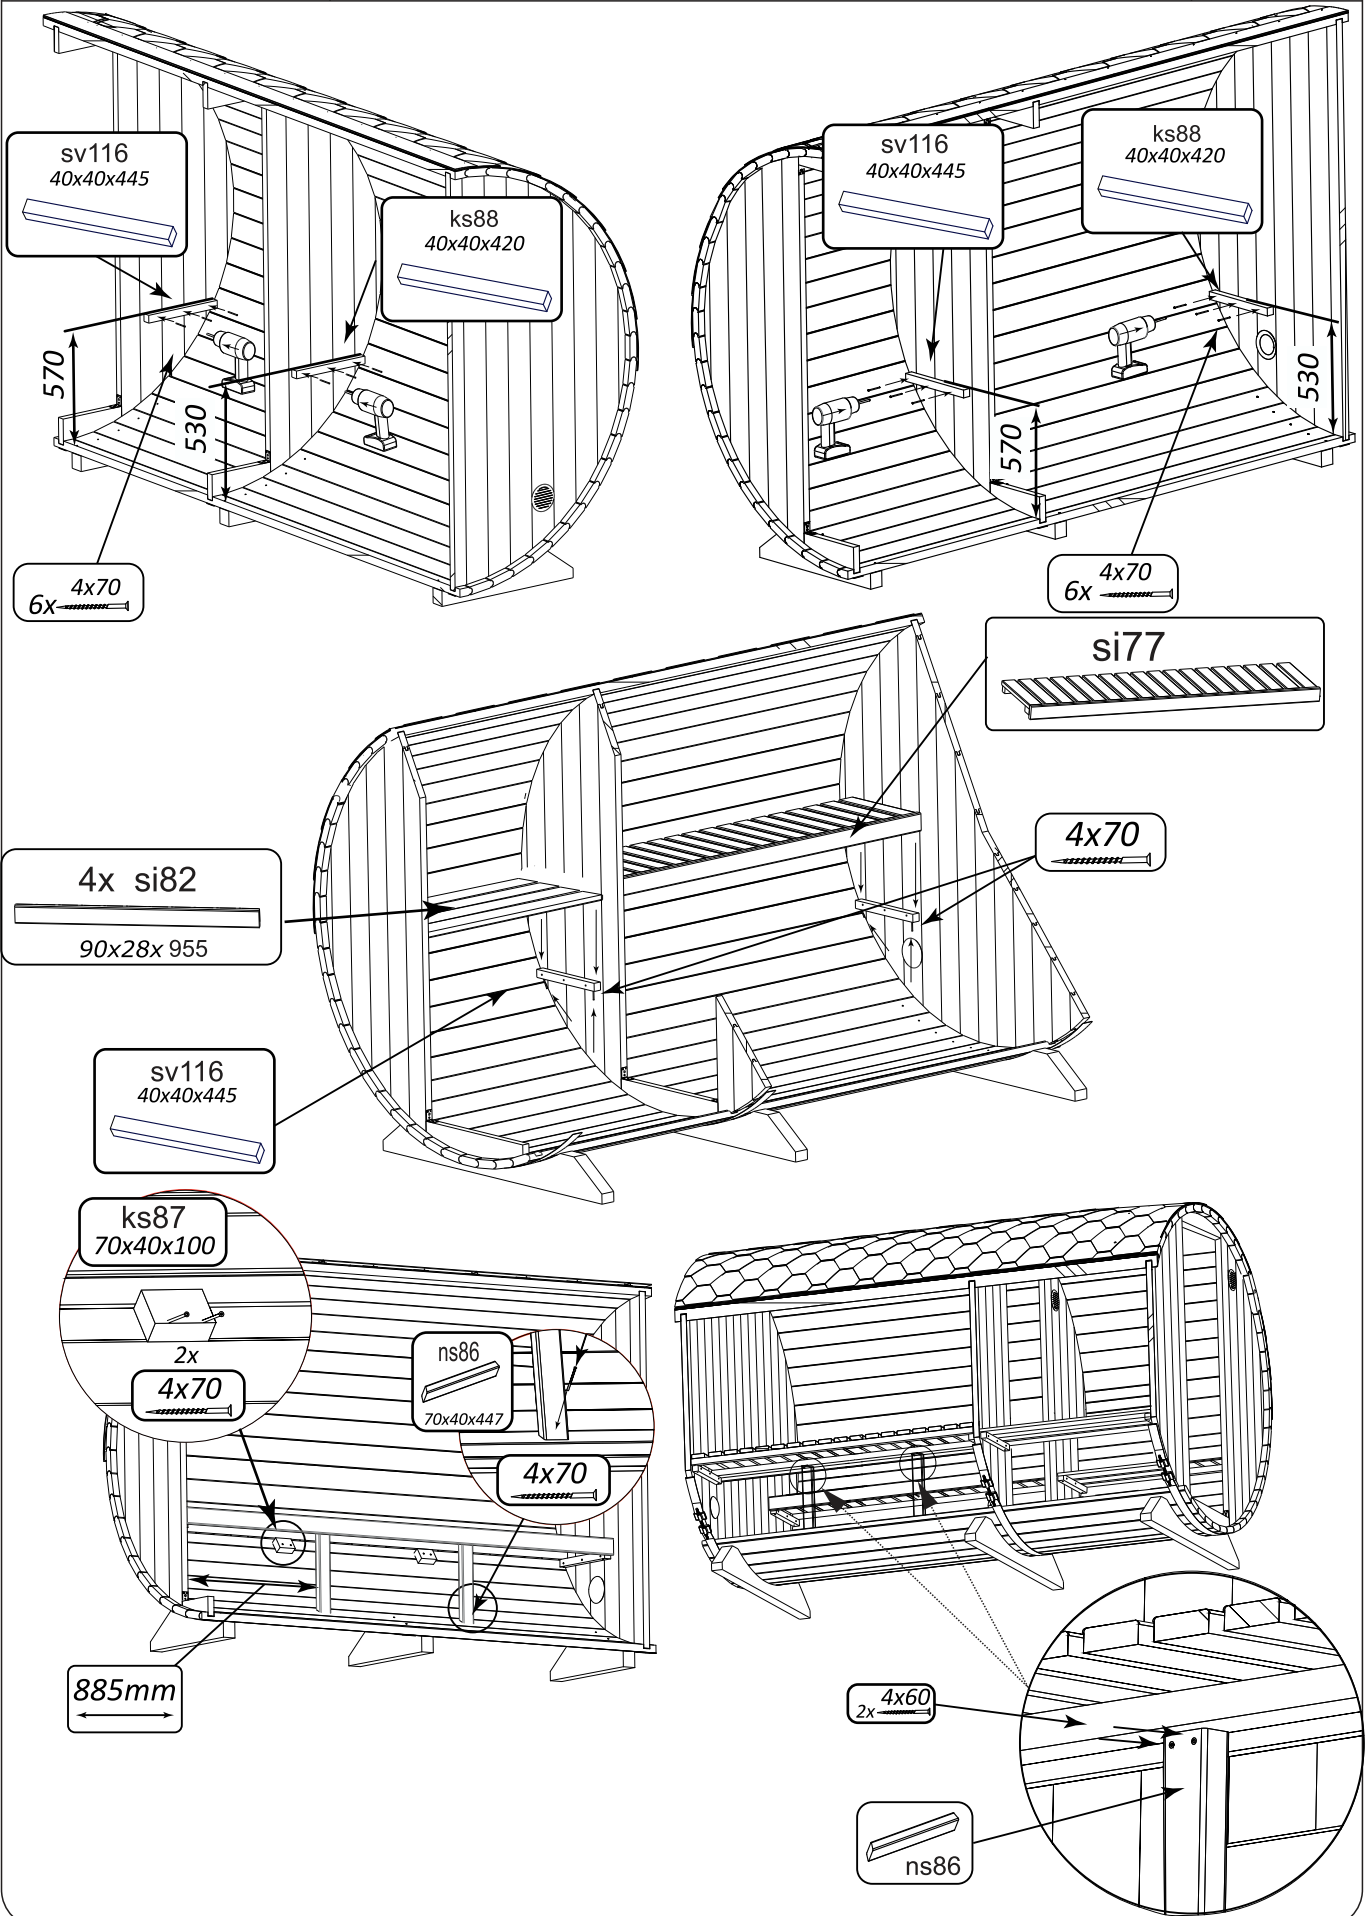

## Assembly manual for sauna S4PE and S4PD

Required tools for sauna installation.

**NB!**

## S4P without canopy

## S4P with canopy

Nr	Size	Qty	Preview	Nr	Size	Qty	Preview
p36	145x41x3970	23		si77	2805x488	2	
p37	145x41x3970	22		sv116	40x40x445	4	
p35	145x41x3970	1		si79	90x28x955	8	
p38	100x41x3970	1		d105	1710x707	1	
p38-1	45x41x3970	1		d104	1710x707	1	
s63	1823x644	1		ks87	70x40x100	6	
s61	1823x644	1		k109	1000x320	102(112*)	
s62	1944x675	1		ka108	L3970(4370*)	1	
s56	1810x618	2		v112	Set	3	
s55	1810x618	2		u113	50x50x35	8	
s57	708x112x39	4		67	Set, L6280	4	
s66	75x22x400	6			4x70	68	
n01	1600x200x75	3			4x35	135	
ks88	40x40x420	4			5x90	12	
d106	37x28x1735	8			4x60	30	
d107	37x28x655	4			2x30	490(525*)	
d108	37x28x610	1			t15,t20,t25	1	
ns86	70x40x447	6		rb01	L2000	2	