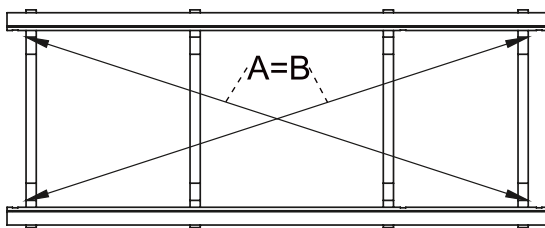

## S4P without canopy

## S4P with canopy

Nr	Size	Qty	Preview	Nr	Size	Qty	Preview
p36	145x41x3970	23		si77	2805x488	2	
p37	145x41x3970	22		sv116	40x40x445	4	
p35	145x41x3970	1		si79	90x28x955	8	
p38	100x41x3970	1		d105	1710x707	1	
p38-1	45x41x3970	1		d104	1710x707	1	
s63	1823x644	1		ks87	70x40x100	6	
s61	1823x644	1		k109	1000x320	102(112*)	
s62	1944x675	1		ka108	L3970(4370*)	1	
s56	1810x618	2		v112	Set	3	
s55	1810x618	2		u113	50x50x35	8	
s57	708x112x39	4		67	Set, L6280	4	
s66	75x22x400	6			4x70	68	
n01	1600x200x75	3			4x35	135	
ks88	40x40x420	4			5x90	12	
d106	37x28x1735	8			4x60	30	
d107	37x28x655	4			2x30	490(525*)	
d108	37x28x610	1			t15,t20,t25	1	
ns86	70x40x447	6		rb01	L2000	2	