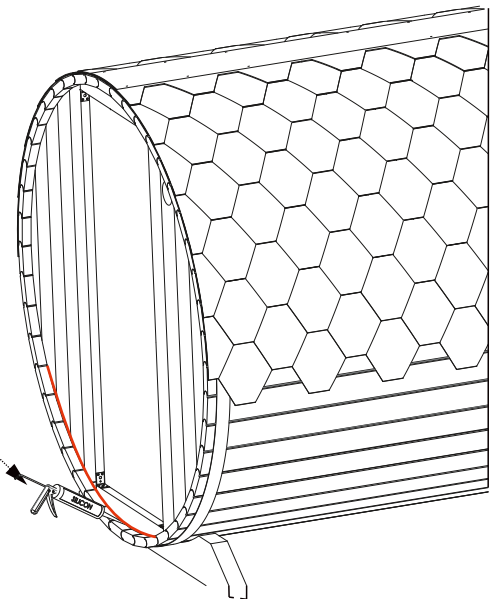

## S4P without canopy

## S4P with canopy

Nr	Size	Qty	Preview	Nr	Size	Qty	Preview
p36	145x41x3970	23		si77	2805x488	2	
p37	145x41x3970	22		sv116	40x40x445	4	
p35	145x41x3970	1		si79	90x28x955	8	
p38	100x41x3970	1		d105	1710x707	1	
p38-1	45x41x3970	1		d104	1710x707	1	
s63	1823x644	1		ks87	70x40x100	6	
s61	1823x644	1		k109	1000x320	102(112*)	
s62	1944x675	1		ka108	L3970(4370*)	1	
s56	1810x618	2		v112	Set	3	
s55	1810x618	2		u113	50x50x35	8	
s57	708x112x39	4		67	Set, L6280	4	
s66	75x22x400	6			4x70	68	
n01	1600x200x75	3			4x35	135	
ks88	40x40x420	4			5x90	12	
d106	37x28x1735	8			4x60	30	
d107	37x28x655	4			2x30	490(525*)	
d108	37x28x610	1			t15,t20,t25	1	
ns86	70x40x447	6		rb01	L2000	2	