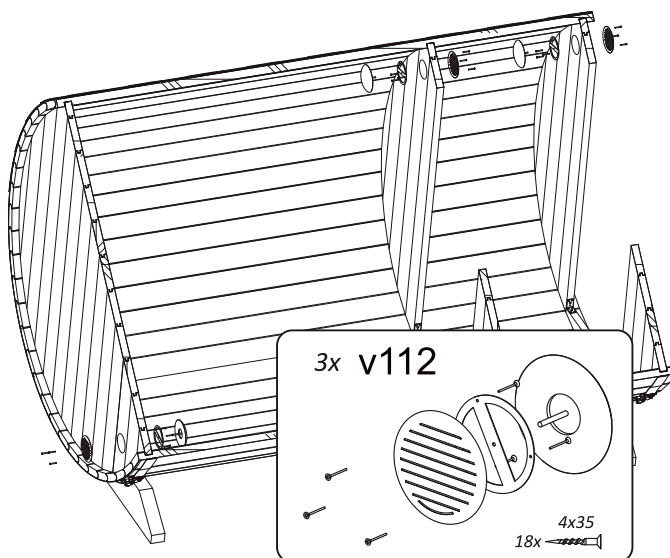

## S4P without canopy

## S4P with canopy

Nr	Size	Qty	Preview	Nr	Size	Qty	Preview
p36	145x41x3970	23		si77	2805x488	2	
p37	145x41x3970	22		sv116	40x40x445	4	
p35	145x41x3970	1		si79	90x28x955	8	
p38	100x41x3970	1		d105	1710x707	1	
p38-1	45x41x3970	1		d104	1710x707	1	
s63	1823x644	1		ks87	70x40x100	6	
s61	1823x644	1		k109	1000x320	102(112*)	
s62	1944x675	1		ka108	L3970(4370*)	1	
s56	1810x618	2		v112	Set	3	
s55	1810x618	2		u113	50x50x35	8	
s57	708x112x39	4		67	Set, L6280	4	
s66	75x22x400	6			4x70	68	
n01	1600x200x75	3			4x35	135	
ks88	40x40x420	4			5x90	12	
d106	37x28x1735	8			4x60	30	
d107	37x28x655	4			2x30	490(525*)	
d108	37x28x610	1			t15,t20,t25	1	
ns86	70x40x447	6		rb01	L2000	2	