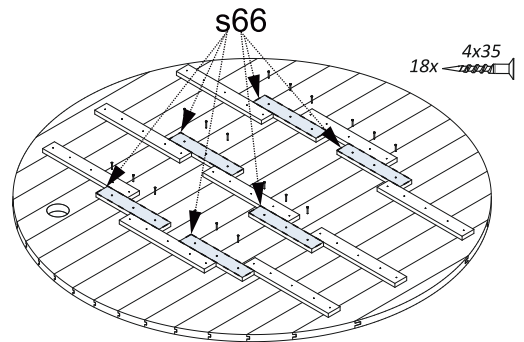

## S4P without canopy

## S4P with canopy

Nr	Size	Qty	Preview	Nr	Size	Qty	Preview
p36	145x41x3970	23		si77	2805x488	2	
p37	145x41x3970	22		sv116	40x40x445	4	
p35	145x41x3970	1		si79	90x28x955	8	
p38	100x41x3970	1		d105	1710x707	1	
p38-1	45x41x3970	1		d104	1710x707	1	
s63	1823x644	1		ks87	70x40x100	6	
s61	1823x644	1		k109	1000x320	102(112*)	
s62	1944x675	1		ka108	L3970(4370*)	1	
s56	1810x618	2		v112	Set	3	
s55	1810x618	2		u113	50x50x35	8	
s57	708x112x39	4		67	Set, L6280	4	
s66	75x22x400	6			4x70	68	
n01	1600x200x75	3			4x35	135	
ks88	40x40x420	4			5x90	12	
d106	37x28x1735	8			4x60	30	
d107	37x28x655	4			2x30	490(525*)	
d108	37x28x610	1			t15,t20,t25	1	
ns86	70x40x447	6		rb01	L2000	2	