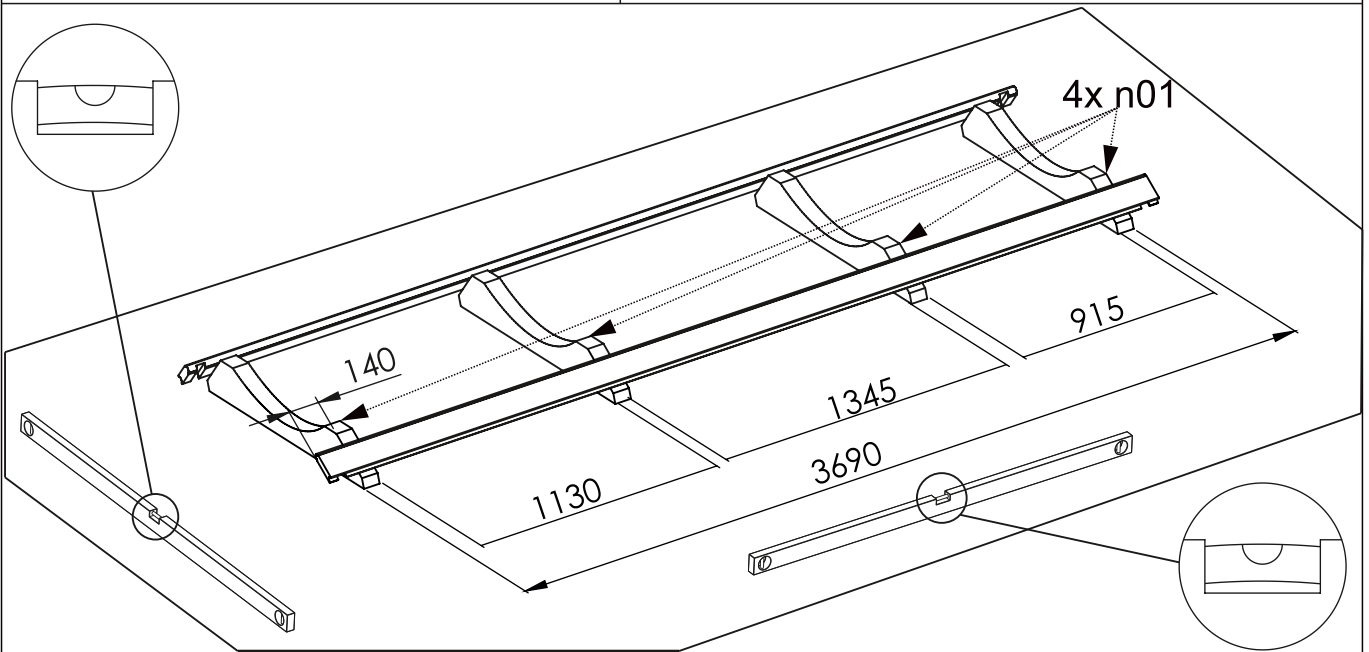

## S4P without canopy

## S4P with canopy

Nr	Size	Qty	Preview	Nr	Size	Qty	Preview
p36	145x41x3970	23		si77	2805x488	2	
p37	145x41x3970	22		sv116	40x40x445	4	
p35	145x41x3970	1		si79	90x28x955	8	
p38	100x41x3970	1		d105	1710x707	1	
p38-1	45x41x3970	1		d104	1710x707	1	
s63	1823x644	1		ks87	70x40x100	6	
s61	1823x644	1		k109	1000x320	102(112*)	
s62	1944x675	1		ka108	L3970(4370*)	1	
s56	1810x618	2		v112	Set	3	
s55	1810x618	2		u113	50x50x35	8	
s57	708x112x39	4		67	Set, L6280	4	
s66	75x22x400	6			4x70	68	
n01	1600x200x75	3			4x35	135	
ks88	40x40x420	4			5x90	12	
d106	37x28x1735	8			4x60	30	
d107	37x28x655	4			2x30	490(525*)	
d108	37x28x610	1			t15,t20,t25	1	
ns86	70x40x447	6		rb01	L2000	2	