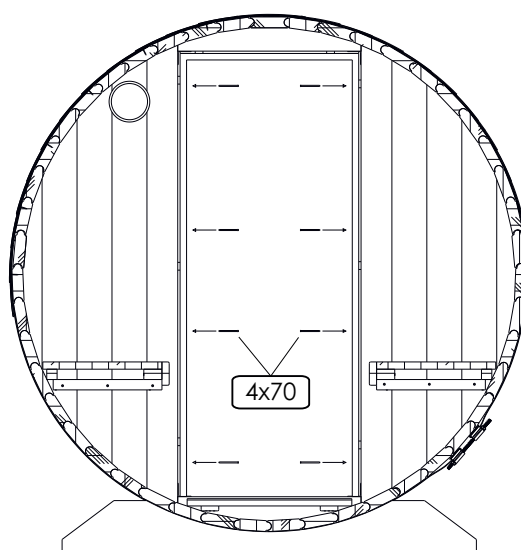

## S4P without canopy

## S4P with canopy

Nr	Size	Qty	Preview	Nr	Size	Qty	Preview
p36	145x41x3970	23		si77	2805x488	2	
p37	145x41x3970	22		sv116	40x40x445	4	
p35	145x41x3970	1		si79	90x28x955	8	
p38	100x41x3970	1		d105	1710x707	1	
p38-1	45x41x3970	1		d104	1710x707	1	
s63	1823x644	1		ks87	70x40x100	6	
s61	1823x644	1		k109	1000x320	102(112*)	
s62	1944x675	1		ka108	L3970(4370*)	1	
s56	1810x618	2		v112	Set	3	
s55	1810x618	2		u113	50x50x35	8	
s57	708x112x39	4		67	Set, L6280	4	
s66	75x22x400	6			4x70	68	
n01	1600x200x75	3			4x35	135	
ks88	40x40x420	4			5x90	12	
d106	37x28x1735	8			4x60	30	
d107	37x28x655	4			2x30	490(525*)	
d108	37x28x610	1			t15,t20,t25	1	
ns86	70x40x447	6		rb01	L2000	2	