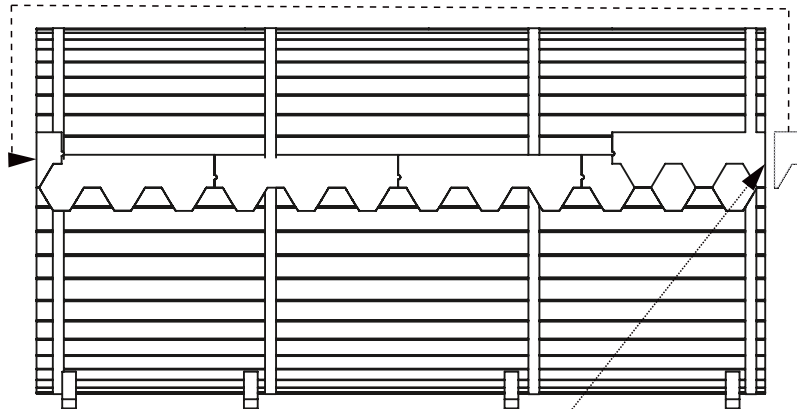

## S4P without canopy

## S4P with canopy

Nr	Size	Qty	Preview	Nr	Size	Qty	Preview
p36	145x41x3970	23		si77	2805x488	2	
p37	145x41x3970	22		sv116	40x40x445	4	
p35	145x41x3970	1		si79	90x28x955	8	
p38	100x41x3970	1		d105	1710x707	1	
p38-1	45x41x3970	1		d104	1710x707	1	
s63	1823x644	1		ks87	70x40x100	6	
s61	1823x644	1		k109	1000x320	102(112*)	
s62	1944x675	1		ka108	L3970(4370*)	1	
s56	1810x618	2		v112	Set	3	
s55	1810x618	2		u113	50x50x35	8	
s57	708x112x39	4		67	Set, L6280	4	
s66	75x22x400	6			4x70	68	
n01	1600x200x75	3			4x35	135	
ks88	40x40x420	4			5x90	12	
d106	37x28x1735	8			4x60	30	
d107	37x28x655	4			2x30	490(525*)	
d108	37x28x610	1			t15,t20,t25	1	
ns86	70x40x447	6		rb01	L2000	2	