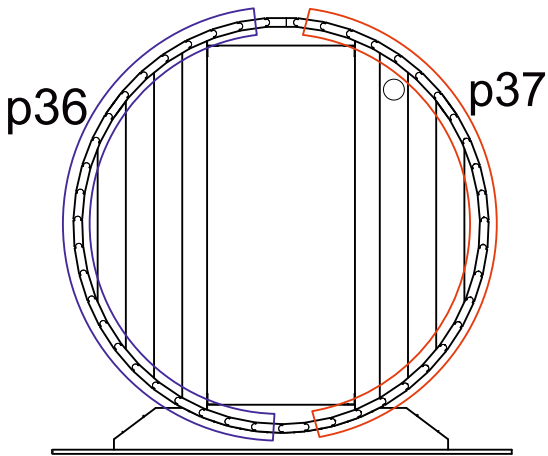

## S4P without canopy

## S4P with canopy

Nr	Size	Qty	Preview	Nr	Size	Qty	Preview
p36	145x41x3970	23		si77	2805x488	2	
p37	145x41x3970	22		sv116	40x40x445	4	
p35	145x41x3970	1		si79	90x28x955	8	
p38	100x41x3970	1		d105	1710x707	1	
p38-1	45x41x3970	1		d104	1710x707	1	
s63	1823x644	1		ks87	70x40x100	6	
s61	1823x644	1		k109	1000x320	102(112*)	
s62	1944x675	1		ka108	L3970(4370*)	1	
s56	1810x618	2		v112	Set	3	
s55	1810x618	2		u113	50x50x35	8	
s57	708x112x39	4		67	Set, L6280	4	
s66	75x22x400	6			4x70	68	
n01	1600x200x75	3			4x35	135	
ks88	40x40x420	4			5x90	12	
d106	37x28x1735	8			4x60	30	
d107	37x28x655	4			2x30	490(525*)	
d108	37x28x610	1			t15,t20,t25	1	
ns86	70x40x447	6		rb01	L2000	2	