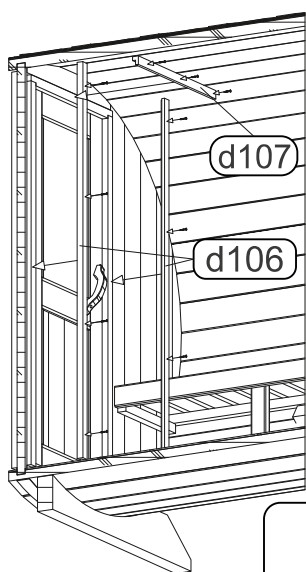

## S4P without canopy

## S4P with canopy

Nr	Size	Qty	Preview	Nr	Size	Qty	Preview
p36	145x41x3970	23		si77	2805x488	2	
p37	145x41x3970	22		sv116	40x40x445	4	
p35	145x41x3970	1		si79	90x28x955	8	
p38	100x41x3970	1		d105	1710x707	1	
p38-1	45x41x3970	1		d104	1710x707	1	
s63	1823x644	1		ks87	70x40x100	6	
s61	1823x644	1		k109	1000x320	102(112*)	
s62	1944x675	1		ka108	L3970(4370*)	1	
s56	1810x618	2		v112	Set	3	
s55	1810x618	2		u113	50x50x35	8	
s57	708x112x39	4		67	Set, L6280	4	
s66	75x22x400	6			4x70	68	
n01	1600x200x75	3			4x35	135	
ks88	40x40x420	4			5x90	12	
d106	37x28x1735	8			4x60	30	
d107	37x28x655	4			2x30	490(525*)	
d108	37x28x610	1			t15,t20,t25	1	
ns86	70x40x447	6		rb01	L2000	2	