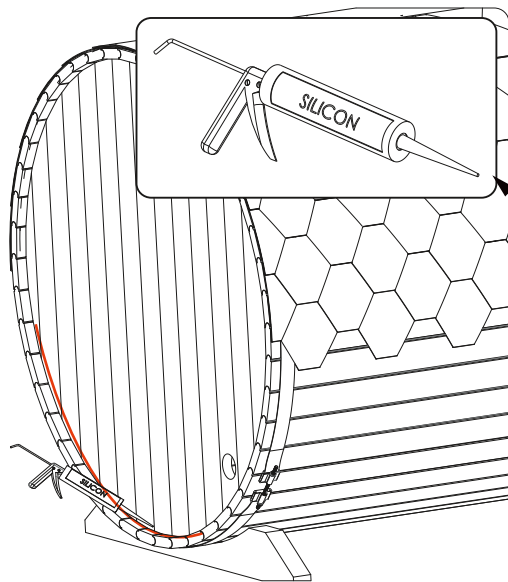

## Assembly manual for sauna S4PE and S4PD

Required tools for sauna installation.

**NB!**

## S4P without canopy

## S4P with canopy

Nr	Size	Qty	Preview	Nr	Size	Qty	Preview
p36	145x41x3970	23		si77	2805x488	2	
p37	145x41x3970	22		sv116	40x40x445	4	
p35	145x41x3970	1		si79	90x28x955	8	
p38	100x41x3970	1		d105	1710x707	1	
p38-1	45x41x3970	1		d104	1710x707	1	
s63	1823x644	1		ks87	70x40x100	6	
s61	1823x644	1		k109	1000x320	102(112*)	
s62	1944x675	1		ka108	L3970(4370*)	1	
s56	1810x618	2		v112	Set	3	
s55	1810x618	2		u113	50x50x35	8	
s57	708x112x39	4		67	Set, L6280	4	
s66	75x22x400	6			4x70	68	
n01	1600x200x75	3			4x35	135	
ks88	40x40x420	4			5x90	12	
d106	37x28x1735	8			4x60	30	
d107	37x28x655	4			2x30	490(525*)	
d108	37x28x610	1			t15,t20,t25	1	
ns86	70x40x447	6		rb01	L2000	2	