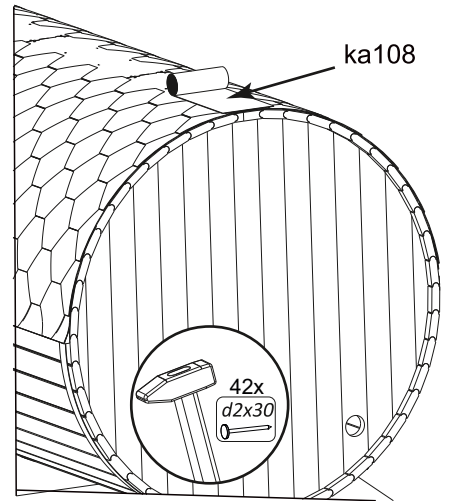

## S4P without canopy

## S4P with canopy

Nr	Size	Qty	Preview	Nr	Size	Qty	Preview
p36	145x41x3970	23		si77	2805x488	2	
p37	145x41x3970	22		sv116	40x40x445	4	
p35	145x41x3970	1		si79	90x28x955	8	
p38	100x41x3970	1		d105	1710x707	1	
p38-1	45x41x3970	1		d104	1710x707	1	
s63	1823x644	1		ks87	70x40x100	6	
s61	1823x644	1		k109	1000x320	102(112*)	
s62	1944x675	1		ka108	L3970(4370*)	1	
s56	1810x618	2		v112	Set	3	
s55	1810x618	2		u113	50x50x35	8	
s57	708x112x39	4		67	Set, L6280	4	
s66	75x22x400	6			4x70	68	
n01	1600x200x75	3			4x35	135	
ks88	40x40x420	4			5x90	12	
d106	37x28x1735	8			4x60	30	
d107	37x28x655	4			2x30	490(525*)	
d108	37x28x610	1			t15,t20,t25	1	
ns86	70x40x447	6		rb01	L2000	2	