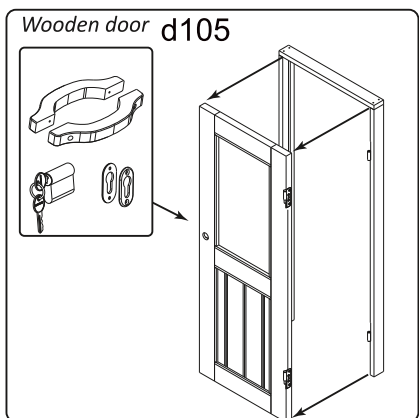

## S4P without canopy

## S4P with canopy

Nr	Size	Qty	Preview	Nr	Size	Qty	Preview
p36	145x41x3970	23		si77	2805x488	2	
p37	145x41x3970	22		sv116	40x40x445	4	
p35	145x41x3970	1		si79	90x28x955	8	
p38	100x41x3970	1		d105	1710x707	1	
p38-1	45x41x3970	1		d104	1710x707	1	
s63	1823x644	1		ks87	70x40x100	6	
s61	1823x644	1		k109	1000x320	102(112*)	
s62	1944x675	1		ka108	L3970(4370*)	1	
s56	1810x618	2		v112	Set	3	
s55	1810x618	2		u113	50x50x35	8	
s57	708x112x39	4		67	Set, L6280	4	
s66	75x22x400	6			4x70	68	
n01	1600x200x75	3			4x35	135	
ks88	40x40x420	4			5x90	12	
d106	37x28x1735	8			4x60	30	
d107	37x28x655	4			2x30	490(525*)	
d108	37x28x610	1			t15,t20,t25	1	
ns86	70x40x447	6		rb01	L2000	2	