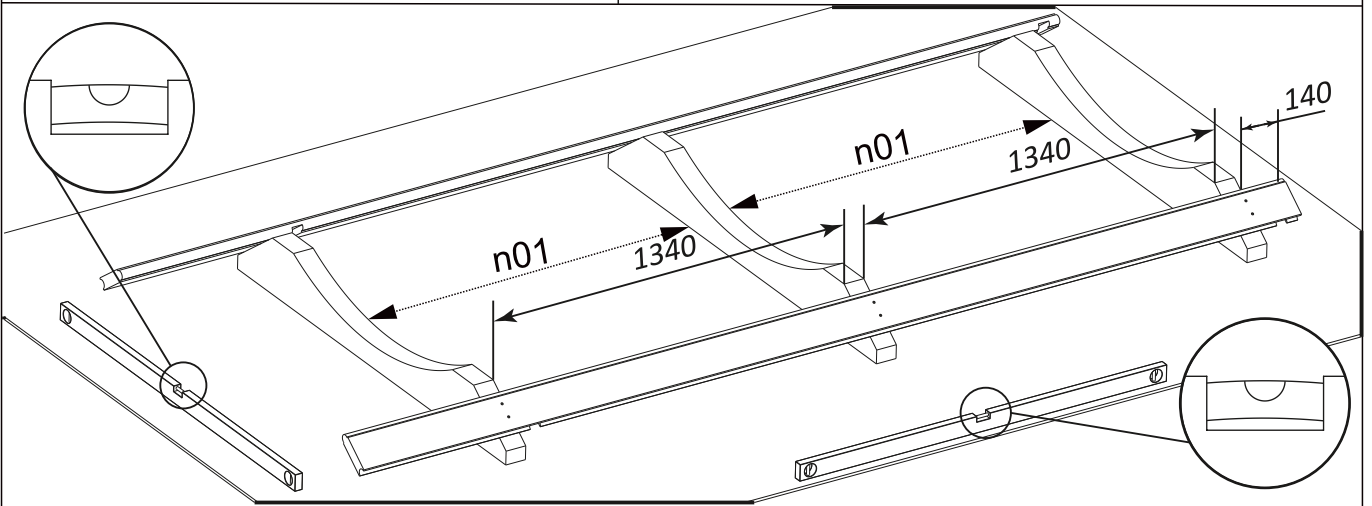

## Assembly manual for sauna S3VE and S3VD

Required tools for sauna installation.

**NB!**

Nr	Size	Qty	Preview	Nr	Size	Qty	Preview
p32	145x41x3580	23		sv116	40x40x445	2	
p33	145x41x3580	22		sv115	70x40x445	2	
p31	145x41x3580	1		sv114	464x110x28	2	
p34	100x41x3580	1		si80	110x28x648	8	
p34-1	45x41x3580	1		d104	1710x707	1	
s63	1823x644	1		ks87	70x40x100	6	
s61	1823x644	1		k109	1000x320	102	
s62	1944x675	1		ka108	L3580	1	
s56	1810x618	1		v112	Set	2	
s55	1810x618	1		u113	50x50x35	4	
s57	708x112x39	2		67	Set, L6280	4	
s66	75x22x400	6			4x70	76	
n01	1600x200x75	3			4x35	90	
ks88	40x40x420	4			5x90	12	
d106	37x28x1735	4			4x60	30	
d107	37x28x655	2			2x30	450	
d108	37x28x610	1			H15, I20, I25	1	
ns86	70x40x447	6					
si77	2805x488	2		rb01	L2000	2	