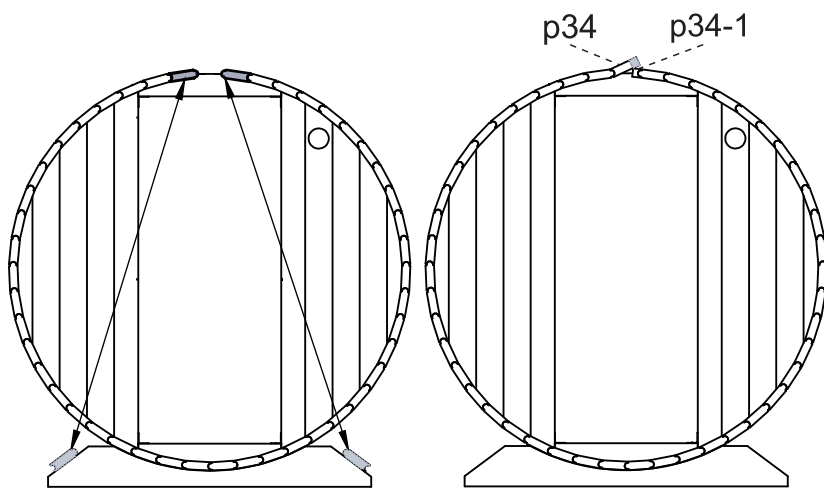

## Assembly manual for sauna S3VE and S3VD

Required tools for sauna installation.

**NB!**

Nr	Size	Qty	Preview	Nr	Size	Qty	Preview
p32	145x41x3580	23		sv116	40x40x445	2	
p33	145x41x3580	22		sv115	70x40x445	2	
p31	145x41x3580	1		sv114	464x110x28	2	
p34	100x41x3580	1		si80	110x28x648	8	
p34-1	45x41x3580	1		d104	1710x707	1	
s63	1823x644	1		ks87	70x40x100	6	
s61	1823x644	1		k109	1000x320	102	
s62	1944x675	1		ka108	L3580	1	
s56	1810x618	1		v112	Set	2	
s55	1810x618	1		u113	50x50x35	4	
s57	708x112x39	2		67	Set, L6280	4	
s66	75x22x400	6			4x70	76	
n01	1600x200x75	3			4x35	90	
ks88	40x40x420	4			5x90	12	
d106	37x28x1735	4			4x60	30	
d107	37x28x655	2			2x30	450	
d108	37x28x610	1			H15, I20, I25	1	
ns86	70x40x447	6					
si77	2805x488	2		rb01	L2000	2	