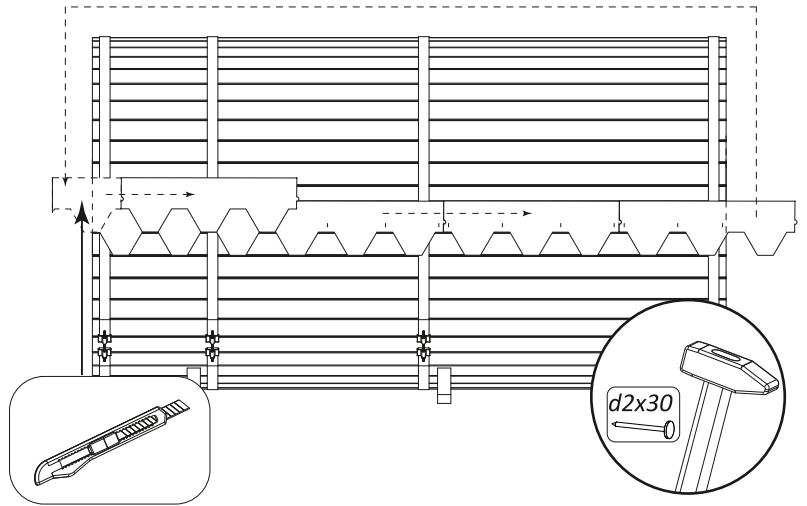

## Assembly manual for sauna S3VE and S3VD

Required tools for sauna installation.

**NB!**

Nr	Size	Qty	Preview	Nr	Size	Qty	Preview
p32	145x41x3580	23		sv116	40x40x445	2	
p33	145x41x3580	22		sv115	70x40x445	2	
p31	145x41x3580	1		sv114	464x110x28	2	
p34	100x41x3580	1		si80	110x28x648	8	
p34-1	45x41x3580	1		d104	1710x707	1	
s63	1823x644	1		ks87	70x40x100	6	
s61	1823x644	1		k109	1000x320	102	
s62	1944x675	1		ka108	L3580	1	
s56	1810x618	1		v112	Set	2	
s55	1810x618	1		u113	50x50x35	4	
s57	708x112x39	2		67	Set, L6280	4	
s66	75x22x400	6			4x70	76	
n01	1600x200x75	3			4x35	90	
ks88	40x40x420	4			5x90	12	
d106	37x28x1735	4			4x60	30	
d107	37x28x655	2			2x30	450	
d108	37x28x610	1			H15, I20, I25	1	
ns86	70x40x447	6					
si77	2805x488	2		rb01	L2000	2	