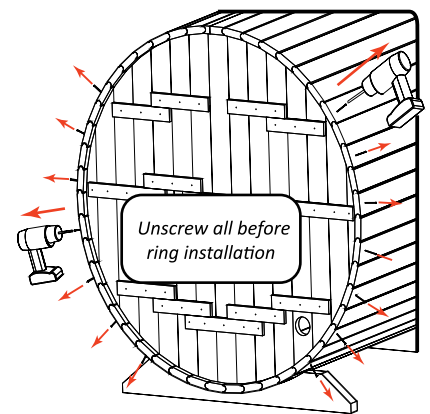

## Assembly manual for sauna S3VE and S3VD

Required tools for sauna installation.

**NB!**

Nr	Size	Qty	Preview	Nr	Size	Qty	Preview
p32	145x41x3580	23		sv116	40x40x445	2	
p33	145x41x3580	22		sv115	70x40x445	2	
p31	145x41x3580	1		sv114	464x110x28	2	
p34	100x41x3580	1		si80	110x28x648	8	
p34-1	45x41x3580	1		d104	1710x707	1	
s63	1823x644	1		ks87	70x40x100	6	
s61	1823x644	1		k109	1000x320	102	
s62	1944x675	1		ka108	L3580	1	
s56	1810x618	1		v112	Set	2	
s55	1810x618	1		u113	50x50x35	4	
s57	708x112x39	2		67	Set, L6280	4	
s66	75x22x400	6			4x70	76	
n01	1600x200x75	3			4x35	90	
ks88	40x40x420	4			5x90	12	
d106	37x28x1735	4			4x60	30	
d107	37x28x655	2			2x30	450	
d108	37x28x610	1			H15, I20, I25	1	
ns86	70x40x447	6					
si77	2805x488	2		rb01	L2000	2	