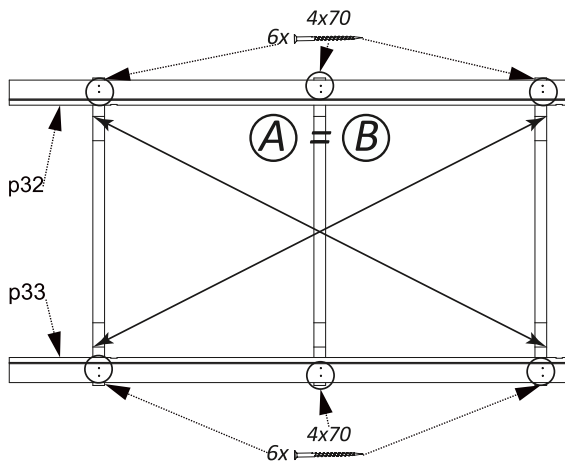

## Assembly manual for sauna S3VE and S3VD

Required tools for sauna installation.

**NB!**

Nr	Size	Qty	Preview	Nr	Size	Qty	Preview
p32	145x41x3580	23		sv116	40x40x445	2	
p33	145x41x3580	22		sv115	70x40x445	2	
p31	145x41x3580	1		sv114	464x110x28	2	
p34	100x41x3580	1		si80	110x28x648	8	
p34-1	45x41x3580	1		d104	1710x707	1	
s63	1823x644	1		ks87	70x40x100	6	
s61	1823x644	1		k109	1000x320	102	
s62	1944x675	1		ka108	L3580	1	
s56	1810x618	1		v112	Set	2	
s55	1810x618	1		u113	50x50x35	4	
s57	708x112x39	2		67	Set, L6280	4	
s66	75x22x400	6			4x70	76	
n01	1600x200x75	3			4x35	90	
ks88	40x40x420	4			5x90	12	
d106	37x28x1735	4			4x60	30	
d107	37x28x655	2			2x30	450	
d108	37x28x610	1			H15, I20, I25	1	
ns86	70x40x447	6					
si77	2805x488	2		rb01	L2000	2	