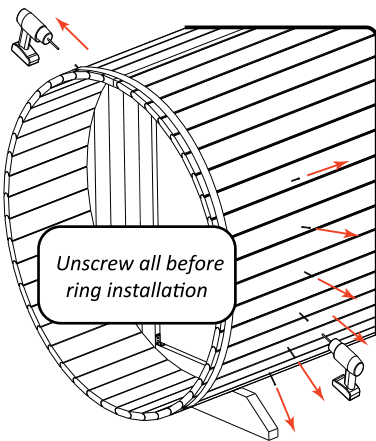

## Assembly manual for sauna S3VE and S3VD

Required tools for sauna installation.

**NB!**

Nr	Size	Qty	Preview	Nr	Size	Qty	Preview
p32	145x41x3580	23		sv116	40x40x445	2	
p33	145x41x3580	22		sv115	70x40x445	2	
p31	145x41x3580	1		sv114	464x110x28	2	
p34	100x41x3580	1		si80	110x28x648	8	
p34-1	45x41x3580	1		d104	1710x707	1	
s63	1823x644	1		ks87	70x40x100	6	
s61	1823x644	1		k109	1000x320	102	
s62	1944x675	1		ka108	L3580	1	
s56	1810x618	1		v112	Set	2	
s55	1810x618	1		u113	50x50x35	4	
s57	708x112x39	2		67	Set, L6280	4	
s66	75x22x400	6			4x70	76	
n01	1600x200x75	3			4x35	90	
ks88	40x40x420	4			5x90	12	
d106	37x28x1735	4			4x60	30	
d107	37x28x655	2			2x30	450	
d108	37x28x610	1			H15, I20, I25	1	
ns86	70x40x447	6					
si77	2805x488	2		rb01	L2000	2	