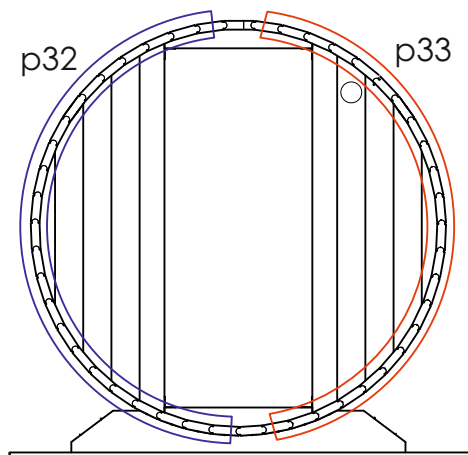

## Assembly manual for sauna S3VE and S3VD

Required tools for sauna installation.

**NB!**

Nr	Size	Qty	Preview	Nr	Size	Qty	Preview
p32	145x41x3580	23		sv116	40x40x445	2	
p33	145x41x3580	22		sv115	70x40x445	2	
p31	145x41x3580	1		sv114	464x110x28	2	
p34	100x41x3580	1		si80	110x28x648	8	
p34-1	45x41x3580	1		d104	1710x707	1	
s63	1823x644	1		ks87	70x40x100	6	
s61	1823x644	1		k109	1000x320	102	
s62	1944x675	1		ka108	L3580	1	
s56	1810x618	1		v112	Set	2	
s55	1810x618	1		u113	50x50x35	4	
s57	708x112x39	2		67	Set, L6280	4	
s66	75x22x400	6			4x70	76	
n01	1600x200x75	3			4x35	90	
ks88	40x40x420	4			5x90	12	
d106	37x28x1735	4			4x60	30	
d107	37x28x655	2			2x30	450	
d108	37x28x610	1			H15, I20, I25	1	
ns86	70x40x447	6					
si77	2805x488	2		rb01	L2000	2	