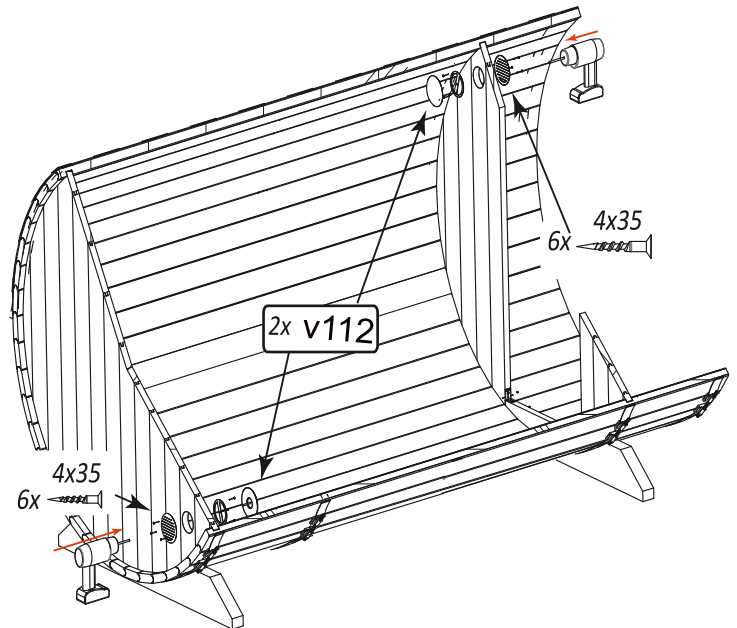

## Assembly manual for sauna S3VE and S3VD

Required tools for sauna installation.

**NB!**

Nr	Size	Qty	Preview	Nr	Size	Qty	Preview
p32	145x41x3580	23		sv116	40x40x445	2	
p33	145x41x3580	22		sv115	70x40x445	2	
p31	145x41x3580	1		sv114	464x110x28	2	
p34	100x41x3580	1		si80	110x28x648	8	
p34-1	45x41x3580	1		d104	1710x707	1	
s63	1823x644	1		ks87	70x40x100	6	
s61	1823x644	1		k109	1000x320	102	
s62	1944x675	1		ka108	L3580	1	
s56	1810x618	1		v112	Set	2	
s55	1810x618	1		u113	50x50x35	4	
s57	708x112x39	2		67	Set, L6280	4	
s66	75x22x400	6			4x70	76	
n01	1600x200x75	3			4x35	90	
ks88	40x40x420	4			5x90	12	
d106	37x28x1735	4			4x60	30	
d107	37x28x655	2			2x30	450	
d108	37x28x610	1			H15, I20, I25	1	
ns86	70x40x447	6					
si77	2805x488	2		rb01	L2000	2	