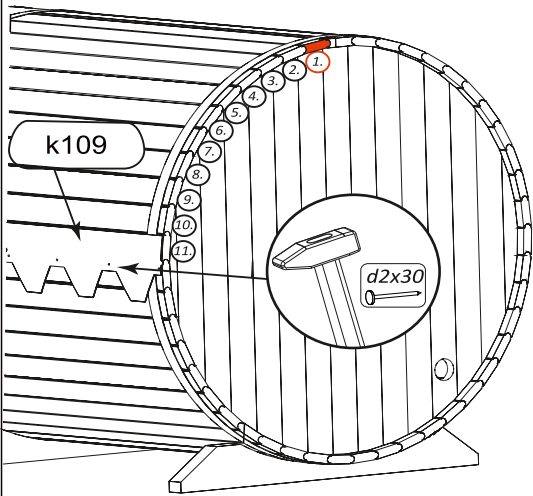

## Assembly manual for sauna S3VE and S3VD

Required tools for sauna installation.

**NB!**

Nr	Size	Qty	Preview	Nr	Size	Qty	Preview
p32	145x41x3580	23		sv116	40x40x445	2	
p33	145x41x3580	22		sv115	70x40x445	2	
p31	145x41x3580	1		sv114	464x110x28	2	
p34	100x41x3580	1		si80	110x28x648	8	
p34-1	45x41x3580	1		d104	1710x707	1	
s63	1823x644	1		ks87	70x40x100	6	
s61	1823x644	1		k109	1000x320	102	
s62	1944x675	1		ka108	L3580	1	
s56	1810x618	1		v112	Set	2	
s55	1810x618	1		u113	50x50x35	4	
s57	708x112x39	2		67	Set, L6280	4	
s66	75x22x400	6			4x70	76	
n01	1600x200x75	3			4x35	90	
ks88	40x40x420	4			5x90	12	
d106	37x28x1735	4			4x60	30	
d107	37x28x655	2			2x30	450	
d108	37x28x610	1			H15, I20, I25	1	
ns86	70x40x447	6					
si77	2805x488	2		rb01	L2000	2	