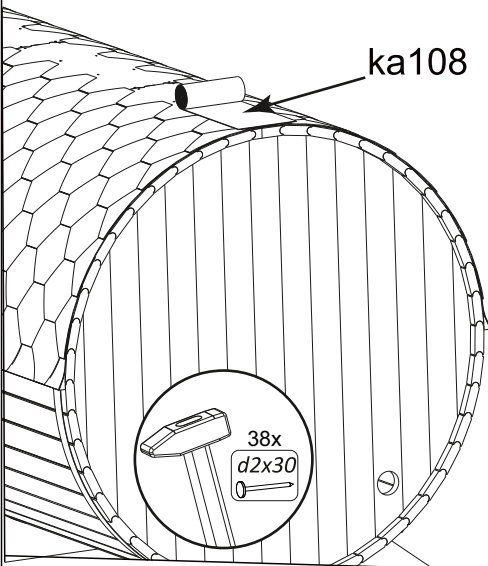

## Assembly manual for sauna S3VE and S3VD

Required tools for sauna installation.

**NB!**

Nr	Size	Qty	Preview	Nr	Size	Qty	Preview
p32	145x41x3580	23		sv116	40x40x445	2	
p33	145x41x3580	22		sv115	70x40x445	2	
p31	145x41x3580	1		sv114	464x110x28	2	
p34	100x41x3580	1		si80	110x28x648	8	
p34-1	45x41x3580	1		d104	1710x707	1	
s63	1823x644	1		ks87	70x40x100	6	
s61	1823x644	1		k109	1000x320	102	
s62	1944x675	1		ka108	L3580	1	
s56	1810x618	1		v112	Set	2	
s55	1810x618	1		u113	50x50x35	4	
s57	708x112x39	2		67	Set, L6280	4	
s66	75x22x400	6			4x70	76	
n01	1600x200x75	3			4x35	90	
ks88	40x40x420	4			5x90	12	
d106	37x28x1735	4			4x60	30	
d107	37x28x655	2			2x30	450	
d108	37x28x610	1			H15, I20, I25	1	
ns86	70x40x447	6					
si77	2805x488	2		rb01	L2000	2	