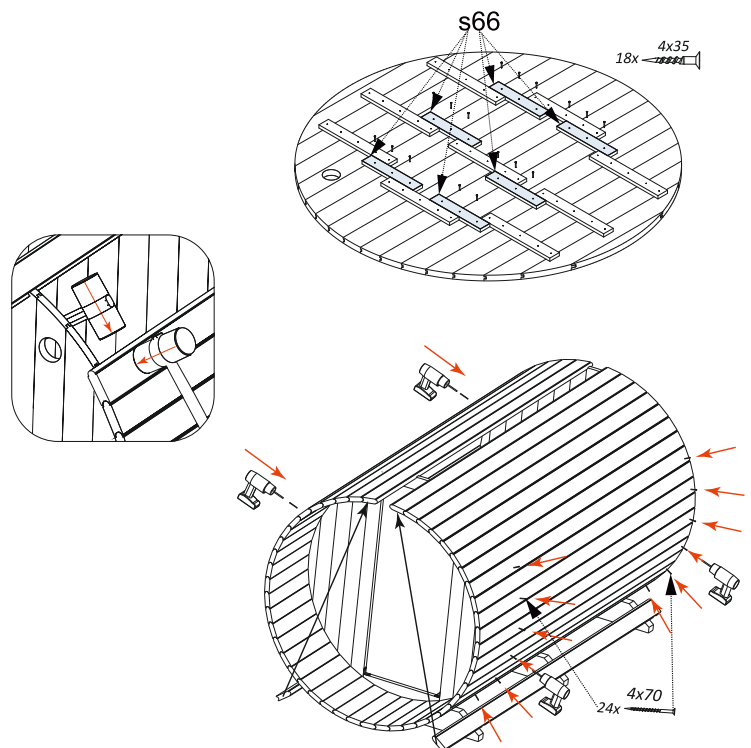

## Assembly manual for sauna S3VE and S3VD

Required tools for sauna installation.

**NB!**

Nr	Size	Qty	Preview	Nr	Size	Qty	Preview
p32	145x41x3580	23		sv116	40x40x445	2	
p33	145x41x3580	22		sv115	70x40x445	2	
p31	145x41x3580	1		sv114	464x110x28	2	
p34	100x41x3580	1		si80	110x28x648	8	
p34-1	45x41x3580	1		d104	1710x707	1	
s63	1823x644	1		ks87	70x40x100	6	
s61	1823x644	1		k109	1000x320	102	
s62	1944x675	1		ka108	L3580	1	
s56	1810x618	1		v112	Set	2	
s55	1810x618	1		u113	50x50x35	4	
s57	708x112x39	2		67	Set, L6280	4	
s66	75x22x400	6			4x70	76	
n01	1600x200x75	3			4x35	90	
ks88	40x40x420	4			5x90	12	
d106	37x28x1735	4			4x60	30	
d107	37x28x655	2			2x30	450	
d108	37x28x610	1			H15, I20, I25	1	
ns86	70x40x447	6					
si77	2805x488	2		rb01	L2000	2	