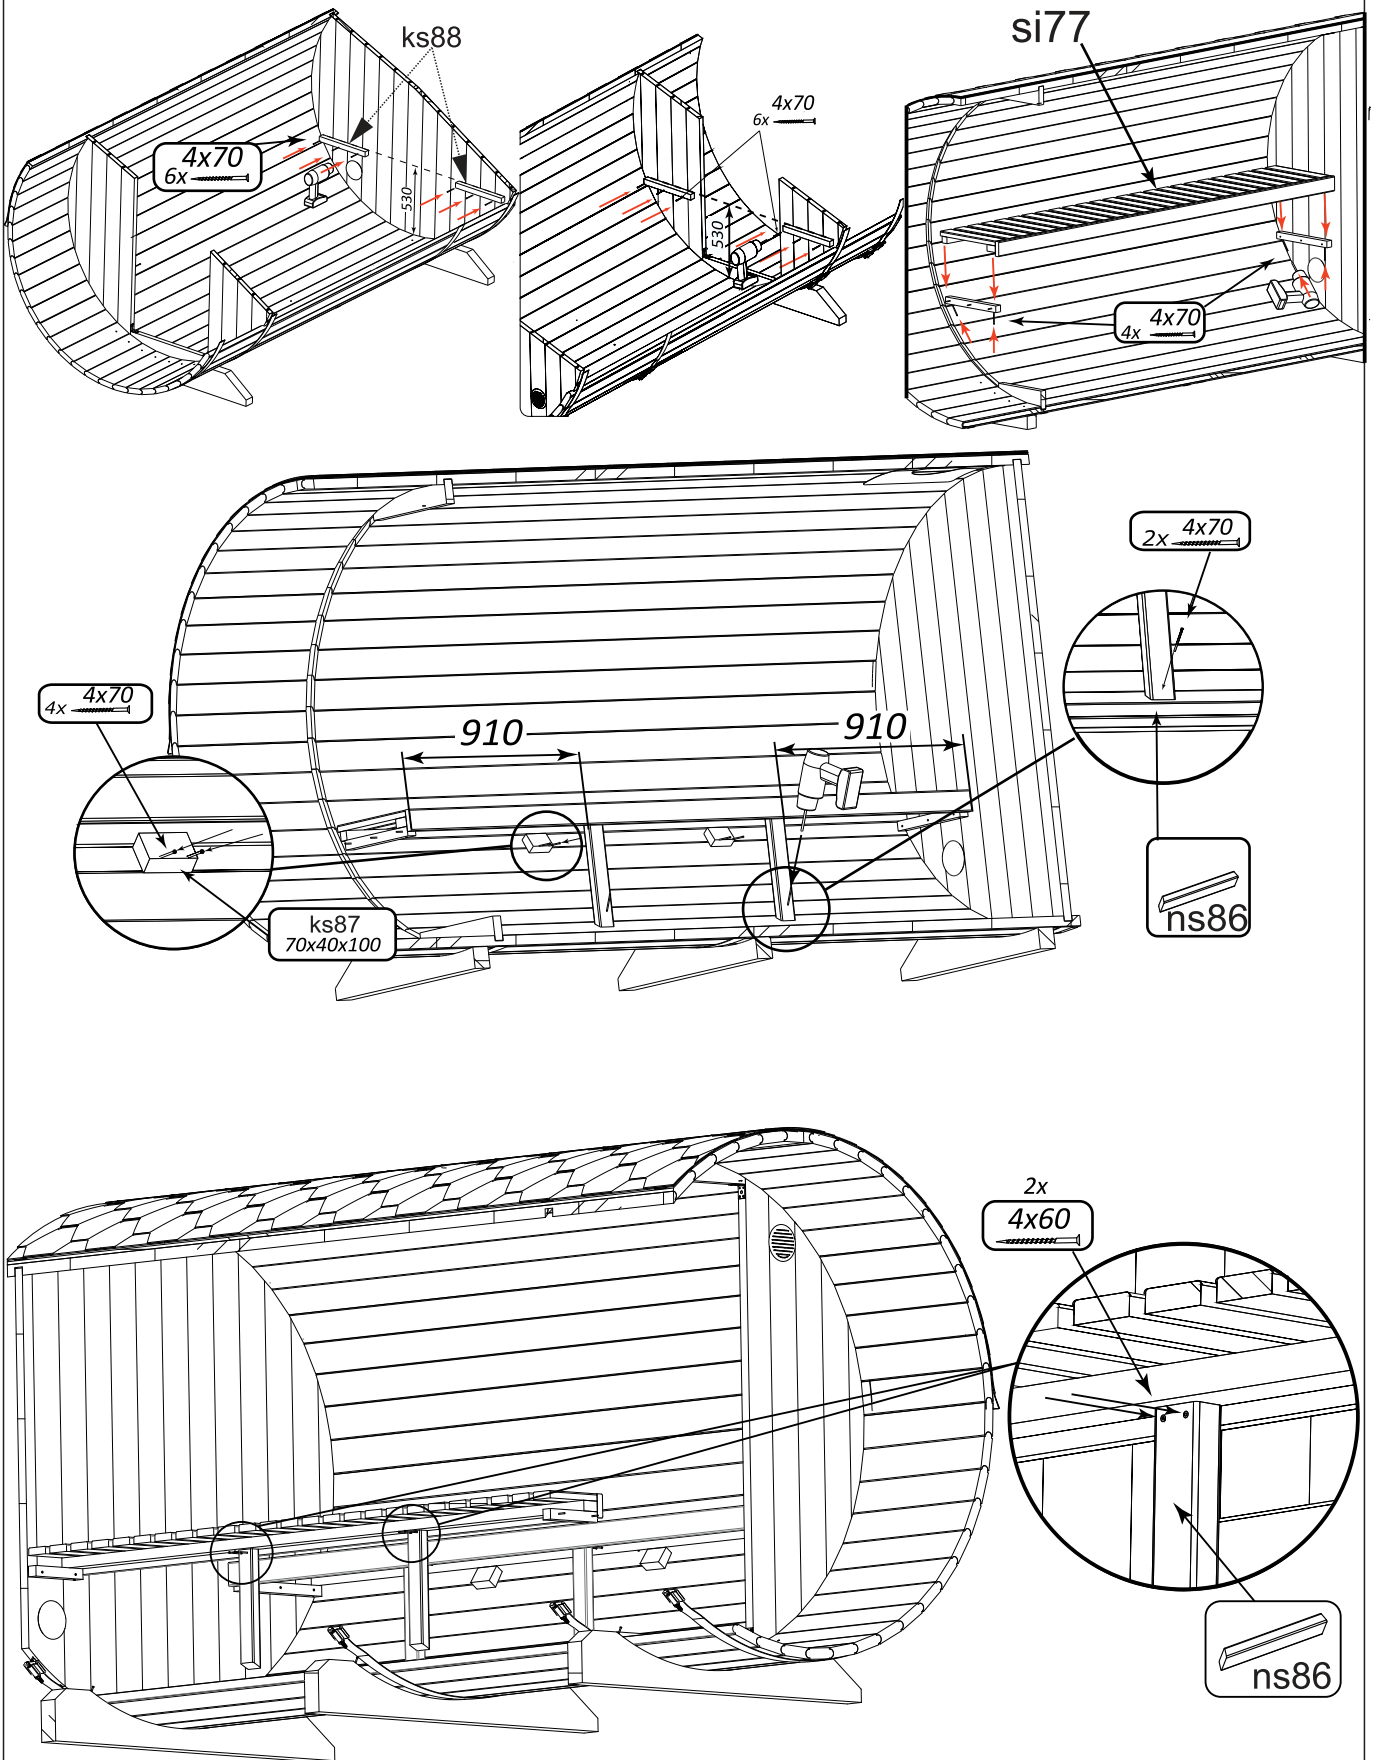

## Assembly manual for sauna S3VE and S3VD

Required tools for sauna installation.

**NB!**

Nr	Size	Qty	Preview	Nr	Size	Qty	Preview
p32	145x41x3580	23		sv116	40x40x445	2	
p33	145x41x3580	22		sv115	70x40x445	2	
p31	145x41x3580	1		sv114	464x110x28	2	
p34	100x41x3580	1		si80	110x28x648	8	
p34-1	45x41x3580	1		d104	1710x707	1	
s63	1823x644	1		ks87	70x40x100	6	
s61	1823x644	1		k109	1000x320	102	
s62	1944x675	1		ka108	L3580	1	
s56	1810x618	1		v112	Set	2	
s55	1810x618	1		u113	50x50x35	4	
s57	708x112x39	2		67	Set, L6280	4	
s66	75x22x400	6			4x70	76	
n01	1600x200x75	3			4x35	90	
ks88	40x40x420	4			5x90	12	
d106	37x28x1735	4			4x60	30	
d107	37x28x655	2			2x30	450	
d108	37x28x610	1			H15, I20, I25	1	
ns86	70x40x447	6					
si77	2805x488	2		rb01	L2000	2	