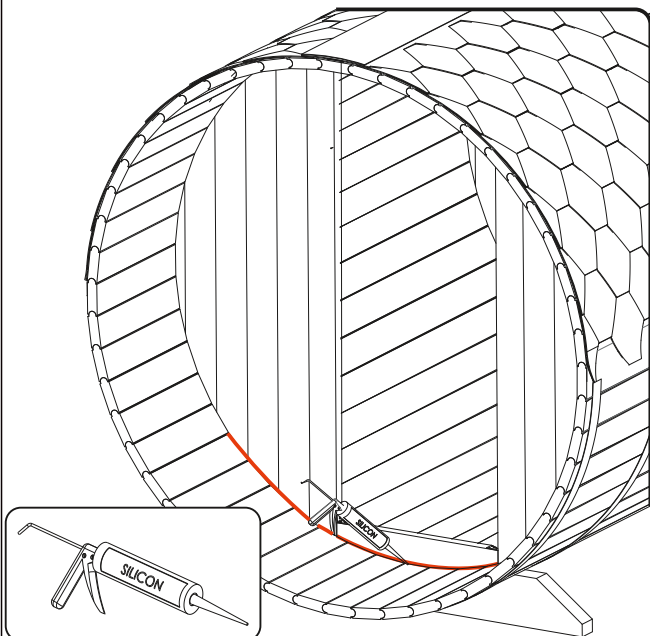

## Assembly manual for sauna S3VE and S3VD

Required tools for sauna installation.

**NB!**

Nr	Size	Qty	Preview	Nr	Size	Qty	Preview
p32	145x41x3580	23		sv116	40x40x445	2	
p33	145x41x3580	22		sv115	70x40x445	2	
p31	145x41x3580	1		sv114	464x110x28	2	
p34	100x41x3580	1		si80	110x28x648	8	
p34-1	45x41x3580	1		d104	1710x707	1	
s63	1823x644	1		ks87	70x40x100	6	
s61	1823x644	1		k109	1000x320	102	
s62	1944x675	1		ka108	L3580	1	
s56	1810x618	1		v112	Set	2	
s55	1810x618	1		u113	50x50x35	4	
s57	708x112x39	2		67	Set, L6280	4	
s66	75x22x400	6			4x70	76	
n01	1600x200x75	3			4x35	90	
ks88	40x40x420	4			5x90	12	
d106	37x28x1735	4			4x60	30	
d107	37x28x655	2			2x30	450	
d108	37x28x610	1			H15, I20, I25	1	
ns86	70x40x447	6					
si77	2805x488	2		rb01	L2000	2	