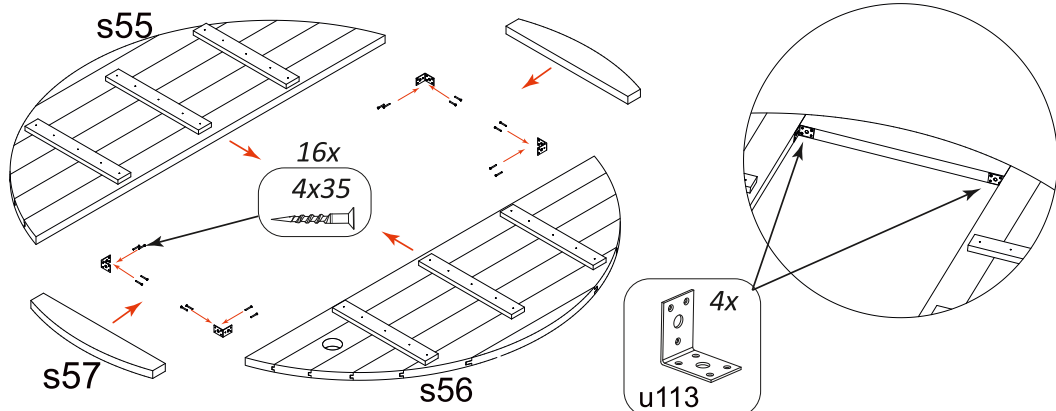

## Assembly manual for sauna S3VE and S3VD

Required tools for sauna installation.

**NB!**

Nr	Size	Qty	Preview	Nr	Size	Qty	Preview
p32	145x41x3580	23		sv116	40x40x445	2	
p33	145x41x3580	22		sv115	70x40x445	2	
p31	145x41x3580	1		sv114	464x110x28	2	
p34	100x41x3580	1		si80	110x28x648	8	
p34-1	45x41x3580	1		d104	1710x707	1	
s63	1823x644	1		ks87	70x40x100	6	
s61	1823x644	1		k109	1000x320	102	
s62	1944x675	1		ka108	L3580	1	
s56	1810x618	1		v112	Set	2	
s55	1810x618	1		u113	50x50x35	4	
s57	708x112x39	2		67	Set, L6280	4	
s66	75x22x400	6			4x70	76	
n01	1600x200x75	3			4x35	90	
ks88	40x40x420	4			5x90	12	
d106	37x28x1735	4			4x60	30	
d107	37x28x655	2			2x30	450	
d108	37x28x610	1			H15, I20, I25	1	
ns86	70x40x447	6					
si77	2805x488	2		rb01	L2000	2	