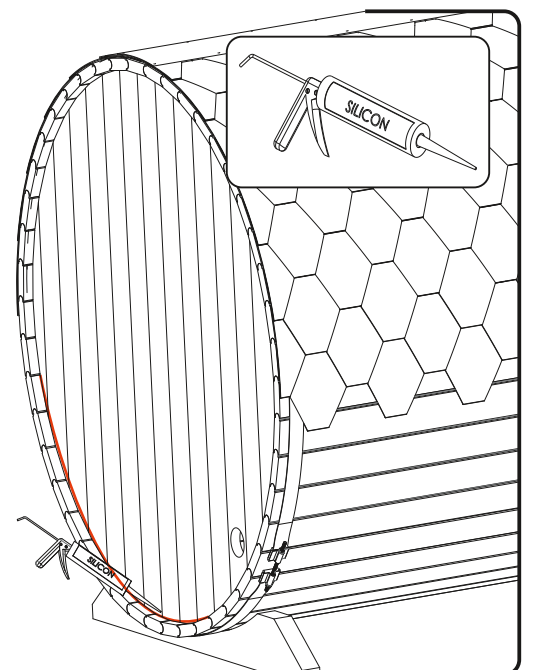

## Assembly manual for sauna S3VE and S3VD

Required tools for sauna installation.

**NB!**

Nr	Size	Qty	Preview	Nr	Size	Qty	Preview
p32	145x41x3580	23		sv116	40x40x445	2	
p33	145x41x3580	22		sv115	70x40x445	2	
p31	145x41x3580	1		sv114	464x110x28	2	
p34	100x41x3580	1		si80	110x28x648	8	
p34-1	45x41x3580	1		d104	1710x707	1	
s63	1823x644	1		ks87	70x40x100	6	
s61	1823x644	1		k109	1000x320	102	
s62	1944x675	1		ka108	L3580	1	
s56	1810x618	1		v112	Set	2	
s55	1810x618	1		u113	50x50x35	4	
s57	708x112x39	2		67	Set, L6280	4	
s66	75x22x400	6			4x70	76	
n01	1600x200x75	3			4x35	90	
ks88	40x40x420	4			5x90	12	
d106	37x28x1735	4			4x60	30	
d107	37x28x655	2			2x30	450	
d108	37x28x610	1			H15, I20, I25	1	
ns86	70x40x447	6					
si77	2805x488	2		rb01	L2000	2	