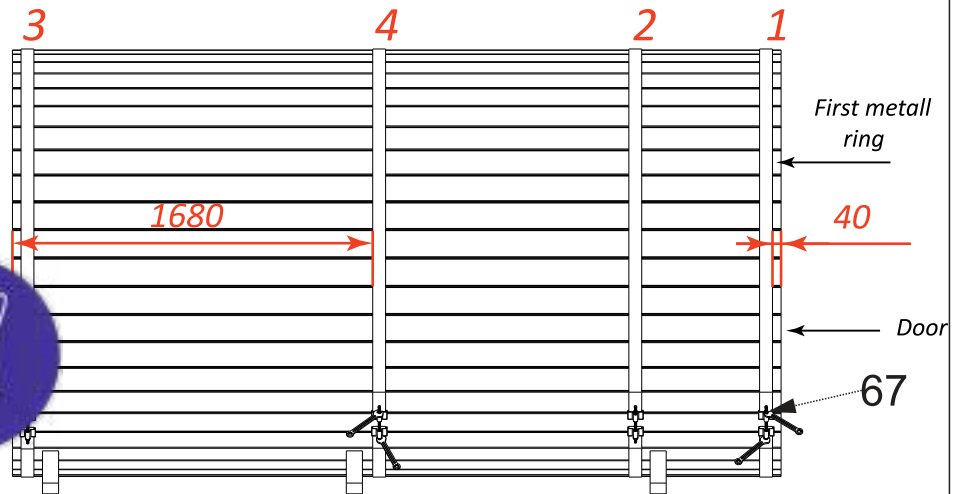

## Assembly manual for sauna S3VE and S3VD

Required tools for sauna installation.

**NB!**

Nr	Size	Qty	Preview	Nr	Size	Qty	Preview
p32	145x41x3580	23		sv116	40x40x445	2	
p33	145x41x3580	22		sv115	70x40x445	2	
p31	145x41x3580	1		sv114	464x110x28	2	
p34	100x41x3580	1		si80	110x28x648	8	
p34-1	45x41x3580	1		d104	1710x707	1	
s63	1823x644	1		ks87	70x40x100	6	
s61	1823x644	1		k109	1000x320	102	
s62	1944x675	1		ka108	L3580	1	
s56	1810x618	1		v112	Set	2	
s55	1810x618	1		u113	50x50x35	4	
s57	708x112x39	2		67	Set, L6280	4	
s66	75x22x400	6			4x70	76	
n01	1600x200x75	3			4x35	90	
ks88	40x40x420	4			5x90	12	
d106	37x28x1735	4			4x60	30	
d107	37x28x655	2			2x30	450	
d108	37x28x610	1			H15, I20, I25	1	
ns86	70x40x447	6					
si77	2805x488	2		rb01	L2000	2	