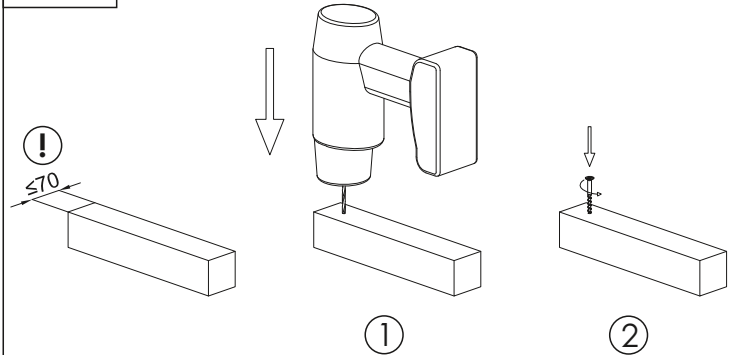

## Assembly manual for sauna S3VE and S3VD

Required tools for sauna installation.

**NB!**

Nr	Size	Qty	Preview	Nr	Size	Qty	Preview
p32	145x41x3580	23		sv116	40x40x445	2	
p33	145x41x3580	22		sv115	70x40x445	2	
p31	145x41x3580	1		sv114	464x110x28	2	
p34	100x41x3580	1		si80	110x28x648	8	
p34-1	45x41x3580	1		d104	1710x707	1	
s63	1823x644	1		ks87	70x40x100	6	
s61	1823x644	1		k109	1000x320	102	
s62	1944x675	1		ka108	L3580	1	
s56	1810x618	1		v112	Set	2	
s55	1810x618	1		u113	50x50x35	4	
s57	708x112x39	2		67	Set, L6280	4	
s66	75x22x400	6			4x70	76	
n01	1600x200x75	3			4x35	90	
ks88	40x40x420	4			5x90	12	
d106	37x28x1735	4			4x60	30	
d107	37x28x655	2			2x30	450	
d108	37x28x610	1			H15, I20, I25	1	
ns86	70x40x447	6					
si77	2805x488	2		rb01	L2000	2	