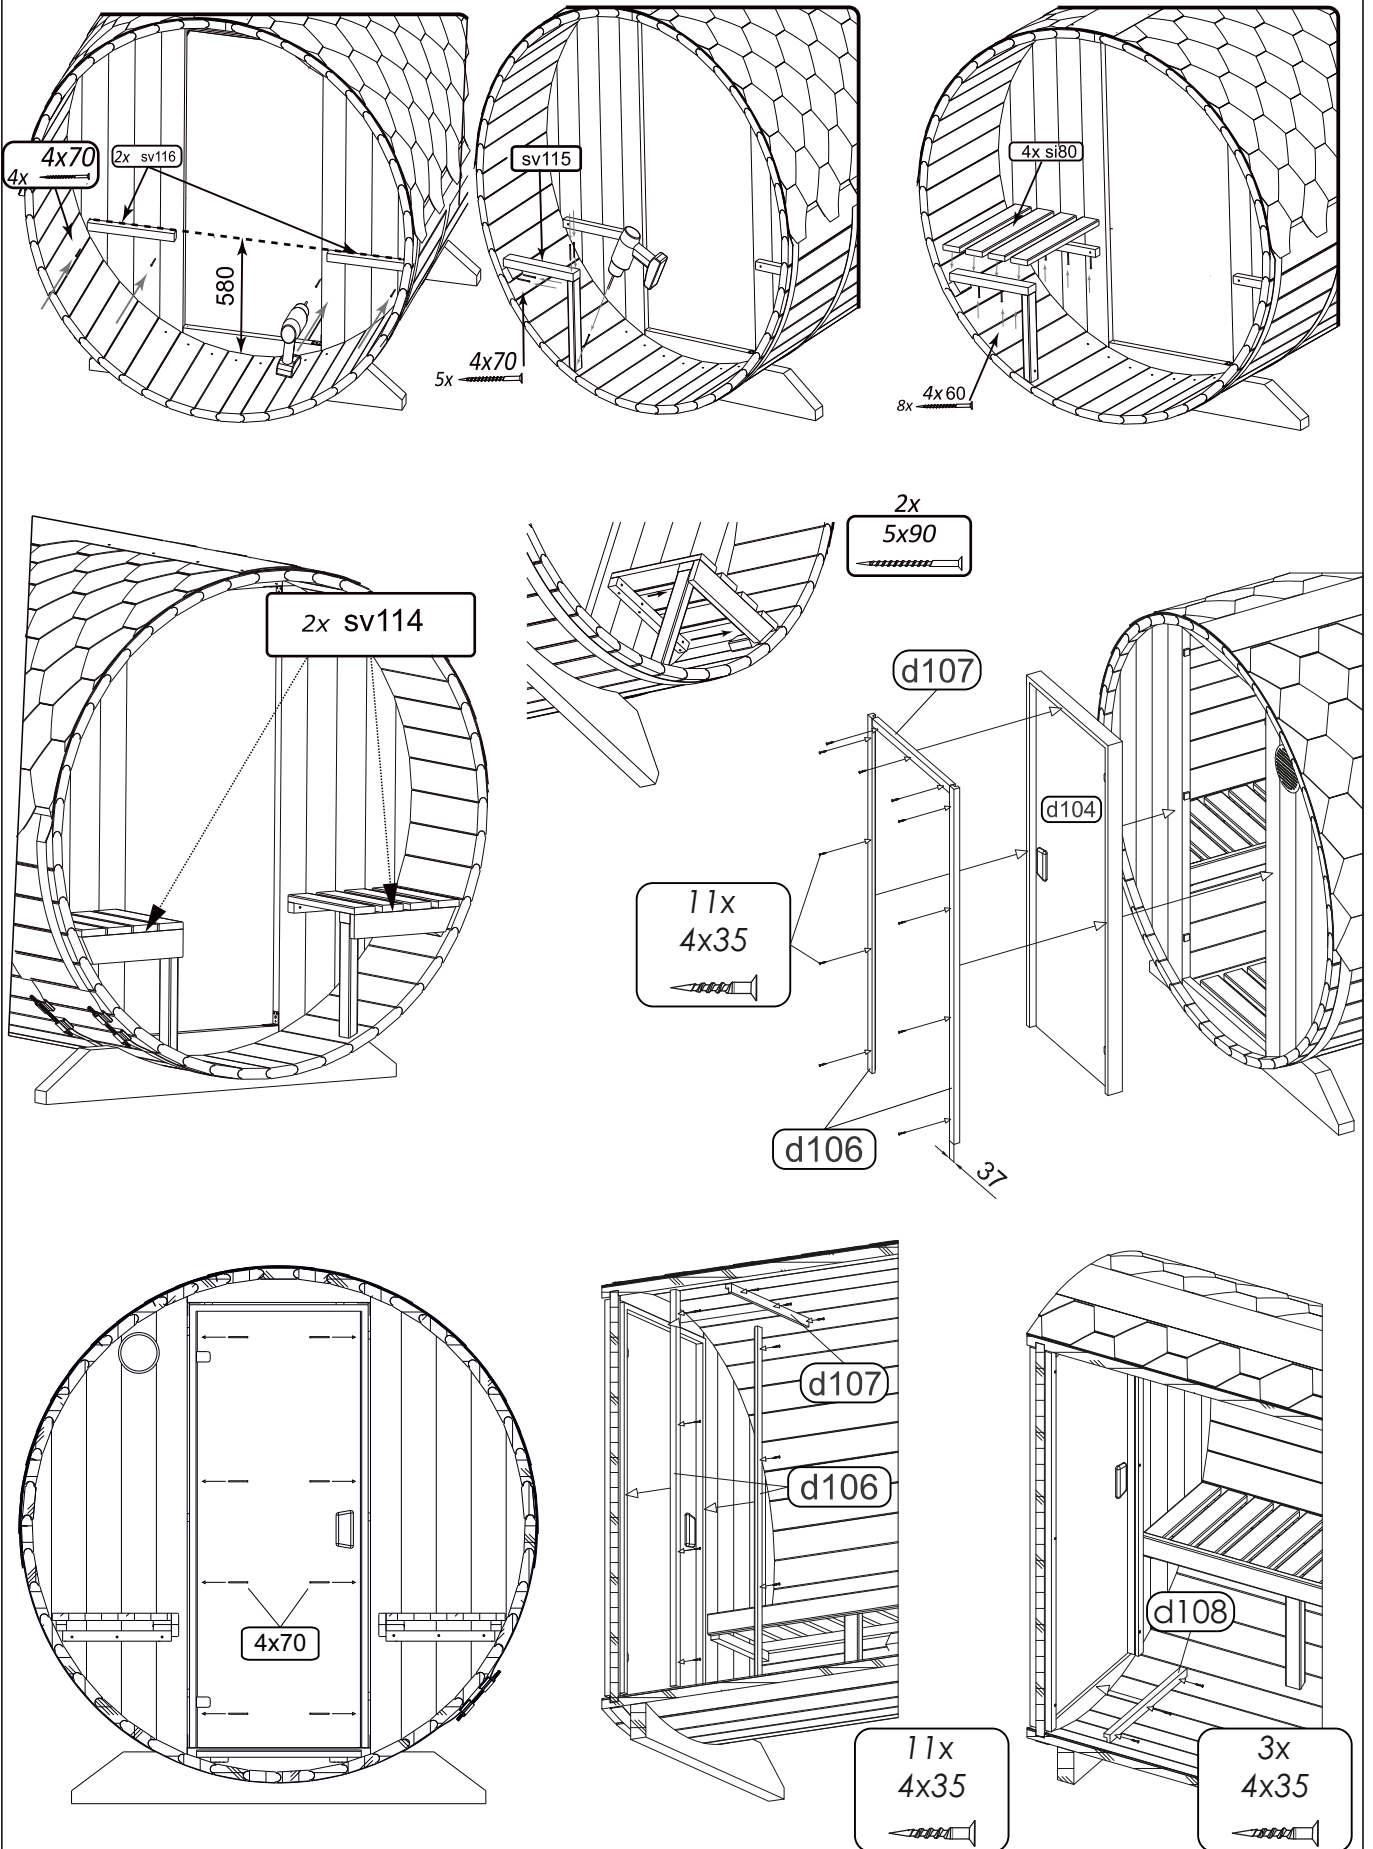

## Assembly manual for sauna S3VE and S3VD

Required tools for sauna installation.

**NB!**

Nr	Size	Qty	Preview	Nr	Size	Qty	Preview
p32	145x41x3580	23		sv116	40x40x445	2	
p33	145x41x3580	22		sv115	70x40x445	2	
p31	145x41x3580	1		sv114	464x110x28	2	
p34	100x41x3580	1		si80	110x28x648	8	
p34-1	45x41x3580	1		d104	1710x707	1	
s63	1823x644	1		ks87	70x40x100	6	
s61	1823x644	1		k109	1000x320	102	
s62	1944x675	1		ka108	L3580	1	
s56	1810x618	1		v112	Set	2	
s55	1810x618	1		u113	50x50x35	4	
s57	708x112x39	2		67	Set, L6280	4	
s66	75x22x400	6			4x70	76	
n01	1600x200x75	3			4x35	90	
ks88	40x40x420	4			5x90	12	
d106	37x28x1735	4			4x60	30	
d107	37x28x655	2			2x30	450	
d108	37x28x610	1			H15, I20, I25	1	
ns86	70x40x447	6					
si77	2805x488	2		rb01	L2000	2	