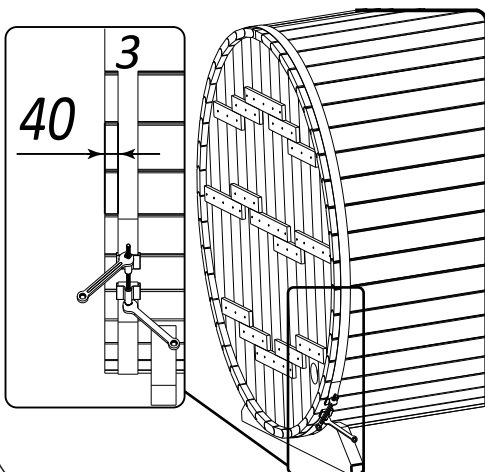

## Assembly manual for sauna S3VE and S3VD

Required tools for sauna installation.

**NB!**

Nr	Size	Qty	Preview	Nr	Size	Qty	Preview
p32	145x41x3580	23		sv116	40x40x445	2	
p33	145x41x3580	22		sv115	70x40x445	2	
p31	145x41x3580	1		sv114	464x110x28	2	
p34	100x41x3580	1		si80	110x28x648	8	
p34-1	45x41x3580	1		d104	1710x707	1	
s63	1823x644	1		ks87	70x40x100	6	
s61	1823x644	1		k109	1000x320	102	
s62	1944x675	1		ka108	L3580	1	
s56	1810x618	1		v112	Set	2	
s55	1810x618	1		u113	50x50x35	4	
s57	708x112x39	2		67	Set, L6280	4	
s66	75x22x400	6			4x70	76	
n01	1600x200x75	3			4x35	90	
ks88	40x40x420	4			5x90	12	
d106	37x28x1735	4			4x60	30	
d107	37x28x655	2			2x30	450	
d108	37x28x610	1			H15, I20, I25	1	
ns86	70x40x447	6					
si77	2805x488	2		rb01	L2000	2	