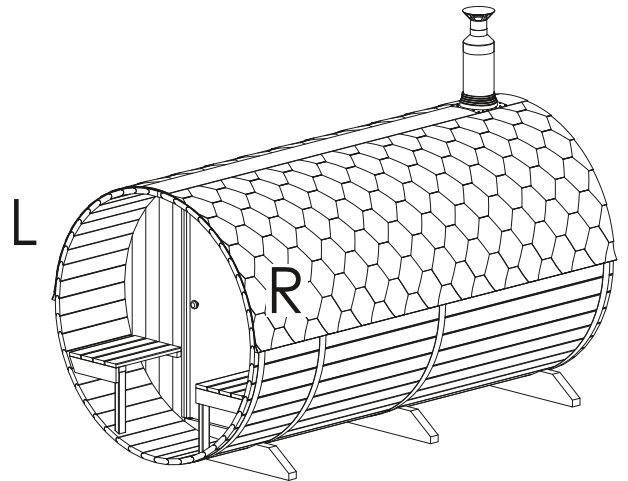

## Assembly manual for sauna S3VE and S3VD

Required tools for sauna installation.

**NB!**

Nr	Size	Qty	Preview	Nr	Size	Qty	Preview
p32	145x41x3580	23		sv116	40x40x445	2	
p33	145x41x3580	22		sv115	70x40x445	2	
p31	145x41x3580	1		sv114	464x110x28	2	
p34	100x41x3580	1		si80	110x28x648	8	
p34-1	45x41x3580	1		d104	1710x707	1	
s63	1823x644	1		ks87	70x40x100	6	
s61	1823x644	1		k109	1000x320	102	
s62	1944x675	1		ka108	L3580	1	
s56	1810x618	1		v112	Set	2	
s55	1810x618	1		u113	50x50x35	4	
s57	708x112x39	2		67	Set, L6280	4	
s66	75x22x400	6			4x70	76	
n01	1600x200x75	3			4x35	90	
ks88	40x40x420	4			5x90	12	
d106	37x28x1735	4			4x60	30	
d107	37x28x655	2			2x30	450	
d108	37x28x610	1			H15, I20, I25	1	
ns86	70x40x447	6					
si77	2805x488	2		rb01	L2000	2	