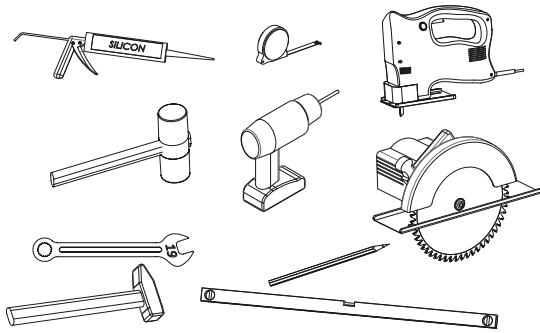

## Assembly manual for sauna S3VE and S3VD

Required tools for sauna installation.

**NB!**

Nr	Size	Qty	Preview	Nr	Size	Qty	Preview
p32	145x41x3580	23		sv116	40x40x445	2	
p33	145x41x3580	22		sv115	70x40x445	2	
p31	145x41x3580	1		sv114	464x110x28	2	
p34	100x41x3580	1		si80	110x28x648	8	
p34-1	45x41x3580	1		d104	1710x707	1	
s63	1823x644	1		ks87	70x40x100	6	
s61	1823x644	1		k109	1000x320	102	
s62	1944x675	1		ka108	L3580	1	
s56	1810x618	1		v112	Set	2	
s55	1810x618	1		u113	50x50x35	4	
s57	708x112x39	2		67	Set, L6280	4	
s66	75x22x400	6			4x70	76	
n01	1600x200x75	3			4x35	90	
ks88	40x40x420	4			5x90	12	
d106	37x28x1735	4			4x60	30	
d107	37x28x655	2			2x30	450	
d108	37x28x610	1			H15, I20, I25	1	
ns86	70x40x447	6					
si77	2805x488	2		rb01	L2000	2	