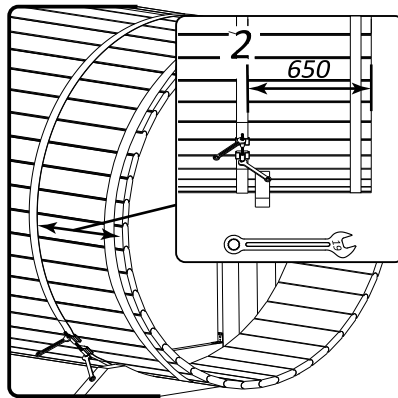

## Assembly manual for sauna S3VE and S3VD

Required tools for sauna installation.

**NB!**

Nr	Size	Qty	Preview	Nr	Size	Qty	Preview
p32	145x41x3580	23		sv116	40x40x445	2	
p33	145x41x3580	22		sv115	70x40x445	2	
p31	145x41x3580	1		sv114	464x110x28	2	
p34	100x41x3580	1		si80	110x28x648	8	
p34-1	45x41x3580	1		d104	1710x707	1	
s63	1823x644	1		ks87	70x40x100	6	
s61	1823x644	1		k109	1000x320	102	
s62	1944x675	1		ka108	L3580	1	
s56	1810x618	1		v112	Set	2	
s55	1810x618	1		u113	50x50x35	4	
s57	708x112x39	2		67	Set, L6280	4	
s66	75x22x400	6			4x70	76	
n01	1600x200x75	3			4x35	90	
ks88	40x40x420	4			5x90	12	
d106	37x28x1735	4			4x60	30	
d107	37x28x655	2			2x30	450	
d108	37x28x610	1			H15, I20, I25	1	
ns86	70x40x447	6					
si77	2805x488	2		rb01	L2000	2	