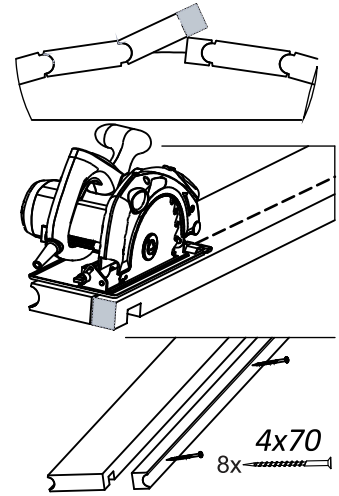

## Assembly manual for sauna S3VE and S3VD

Required tools for sauna installation.

**NB!**

Nr	Size	Qty	Preview	Nr	Size	Qty	Preview
p32	145x41x3580	23		sv116	40x40x445	2	
p33	145x41x3580	22		sv115	70x40x445	2	
p31	145x41x3580	1		sv114	464x110x28	2	
p34	100x41x3580	1		si80	110x28x648	8	
p34-1	45x41x3580	1		d104	1710x707	1	
s63	1823x644	1		ks87	70x40x100	6	
s61	1823x644	1		k109	1000x320	102	
s62	1944x675	1		ka108	L3580	1	
s56	1810x618	1		v112	Set	2	
s55	1810x618	1		u113	50x50x35	4	
s57	708x112x39	2		67	Set, L6280	4	
s66	75x22x400	6			4x70	76	
n01	1600x200x75	3			4x35	90	
ks88	40x40x420	4			5x90	12	
d106	37x28x1735	4			4x60	30	
d107	37x28x655	2			2x30	450	
d108	37x28x610	1			H15, I20, I25	1	
ns86	70x40x447	6					
si77	2805x488	2		rb01	L2000	2	