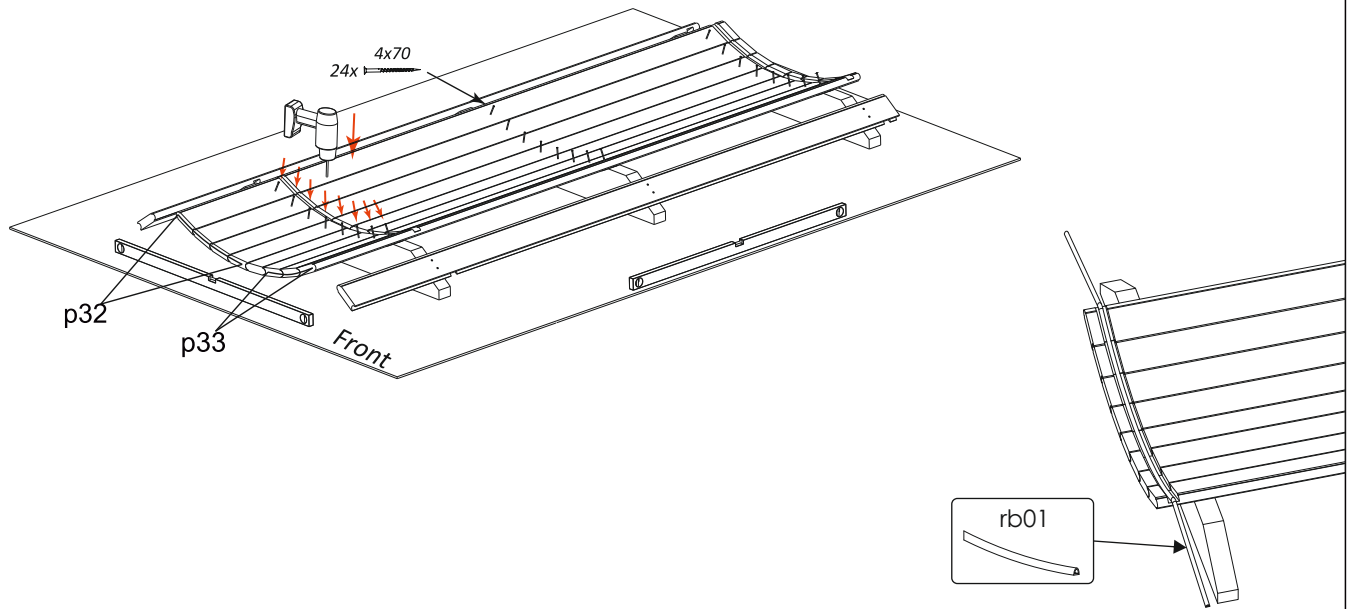

## Assembly manual for sauna S3VE and S3VD

Required tools for sauna installation.

**NB!**

Nr	Size	Qty	Preview	Nr	Size	Qty	Preview
p32	145x41x3580	23		sv116	40x40x445	2	
p33	145x41x3580	22		sv115	70x40x445	2	
p31	145x41x3580	1		sv114	464x110x28	2	
p34	100x41x3580	1		si80	110x28x648	8	
p34-1	45x41x3580	1		d104	1710x707	1	
s63	1823x644	1		ks87	70x40x100	6	
s61	1823x644	1		k109	1000x320	102	
s62	1944x675	1		ka108	L3580	1	
s56	1810x618	1		v112	Set	2	
s55	1810x618	1		u113	50x50x35	4	
s57	708x112x39	2		67	Set, L6280	4	
s66	75x22x400	6			4x70	76	
n01	1600x200x75	3			4x35	90	
ks88	40x40x420	4			5x90	12	
d106	37x28x1735	4			4x60	30	
d107	37x28x655	2			2x30	450	
d108	37x28x610	1			H15, I20, I25	1	
ns86	70x40x447	6					
si77	2805x488	2		rb01	L2000	2	