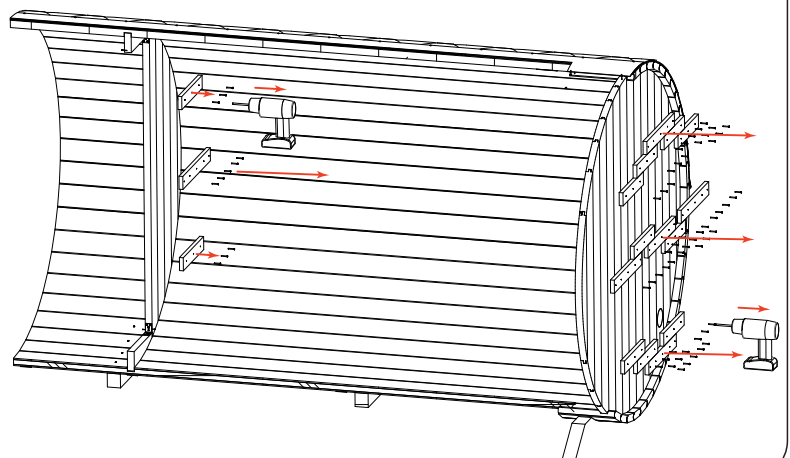

## Assembly manual for sauna S3VE and S3VD

Required tools for sauna installation.

**NB!**

Nr	Size	Qty	Preview	Nr	Size	Qty	Preview
p32	145x41x3580	23		sv116	40x40x445	2	
p33	145x41x3580	22		sv115	70x40x445	2	
p31	145x41x3580	1		sv114	464x110x28	2	
p34	100x41x3580	1		si80	110x28x648	8	
p34-1	45x41x3580	1		d104	1710x707	1	
s63	1823x644	1		ks87	70x40x100	6	
s61	1823x644	1		k109	1000x320	102	
s62	1944x675	1		ka108	L3580	1	
s56	1810x618	1		v112	Set	2	
s55	1810x618	1		u113	50x50x35	4	
s57	708x112x39	2		67	Set, L6280	4	
s66	75x22x400	6			4x70	76	
n01	1600x200x75	3			4x35	90	
ks88	40x40x420	4			5x90	12	
d106	37x28x1735	4			4x60	30	
d107	37x28x655	2			2x30	450	
d108	37x28x610	1			H15, I20, I25	1	
ns86	70x40x447	6					
si77	2805x488	2		rb01	L2000	2	