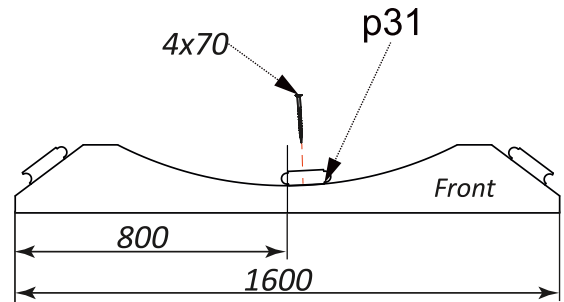

## Assembly manual for sauna S3VE and S3VD

Required tools for sauna installation.

**NB!**

Nr	Size	Qty	Preview	Nr	Size	Qty	Preview
p32	145x41x3580	23		sv116	40x40x445	2	
p33	145x41x3580	22		sv115	70x40x445	2	
p31	145x41x3580	1		sv114	464x110x28	2	
p34	100x41x3580	1		si80	110x28x648	8	
p34-1	45x41x3580	1		d104	1710x707	1	
s63	1823x644	1		ks87	70x40x100	6	
s61	1823x644	1		k109	1000x320	102	
s62	1944x675	1		ka108	L3580	1	
s56	1810x618	1		v112	Set	2	
s55	1810x618	1		u113	50x50x35	4	
s57	708x112x39	2		67	Set, L6280	4	
s66	75x22x400	6			4x70	76	
n01	1600x200x75	3			4x35	90	
ks88	40x40x420	4			5x90	12	
d106	37x28x1735	4			4x60	30	
d107	37x28x655	2			2x30	450	
d108	37x28x610	1			H15, I20, I25	1	
ns86	70x40x447	6					
si77	2805x488	2		rb01	L2000	2	