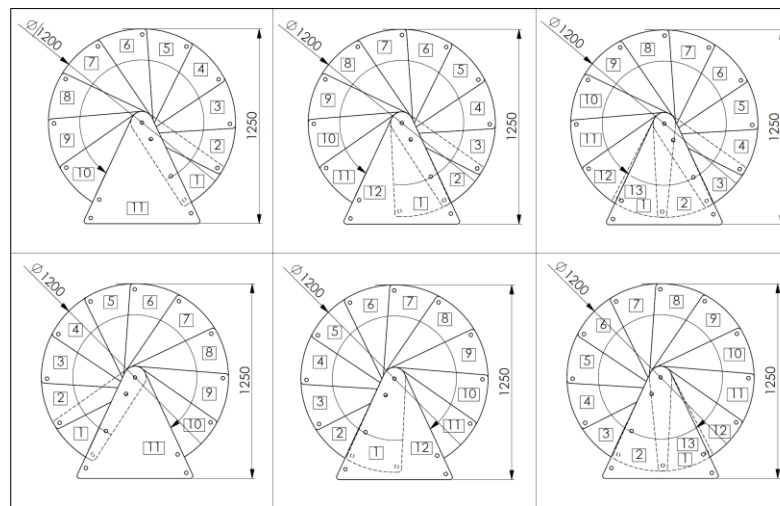

Venezia Smart

gültig ab / valid from
07.03.2023

	Einheit measure	Durchmesser / diameter			
		100	120	140	160
Außenradius outside radius	mm	500	600	700	800
max. Geschoßhöhe max. floor height	mm	3055	3055	3055	3055
max. GH mit 1 Höhererweiterung max floor height with 1 height extension	mm	3290	3290	3290	3290
max. GH mit 2 Höhererweiterungen max floor height with 2 height extensions	mm	3525	3525	3525	3525
Auftrittstiefe tread depth	mm	180	210	236	244
Steigung rise	mm	190-235	190-235	190-235	190-235
freie Durchgangsbreite free passage width	mm	386	486	586	686
Geländerhöhe railing height	mm	1000	1000	1000	1000
Podestbreite platform width	mm	550	650	750	850
Drehung pro Stufe rotation per step	°	25	30,2	26,2	22,2
Drehung des Podestes rotation of the platform	°	50	50	50	50
Spindeldurchmesser spindle diameter	mm	108	108	108	108
Stufenstärke Tread thickness	mm	35	35	35	35
Geländerstabdurchmesser railing rod diameter	mm	22	22	22	22
Handlaufdurchmesser handrail diameter	mm	40	40	40	40

Stufen steps	Buche, Eiche, Buche zu Walnuss gebeizt, Buche weiß lackiert beech, oak beech walnut stained, beech white lacquered
Handlauf handrail	PVC grau, schwarz oder weiß PVC grey, black or white
Spindelrohr spindle tube	Stahl pulverbeschichtet in Grau, Schwarz oder Weiß Steel powdercoated in grey, black or white
Geländerstab railing rod	Stahl pulverbeschichtet in Grau, Schwarz oder Weiß Steel powdercoated in grey, black or white
Untergurte bottom chords	Edelstahl stainless steel
Untergurtdurchmesser bottom chord diameter	6 mm

Montagevarianten / Assembling options

Venezia Smart 100 cm

Venezia Smart 120 cm

Venezia Smart 140 cm

Venezia Smart 160 cm