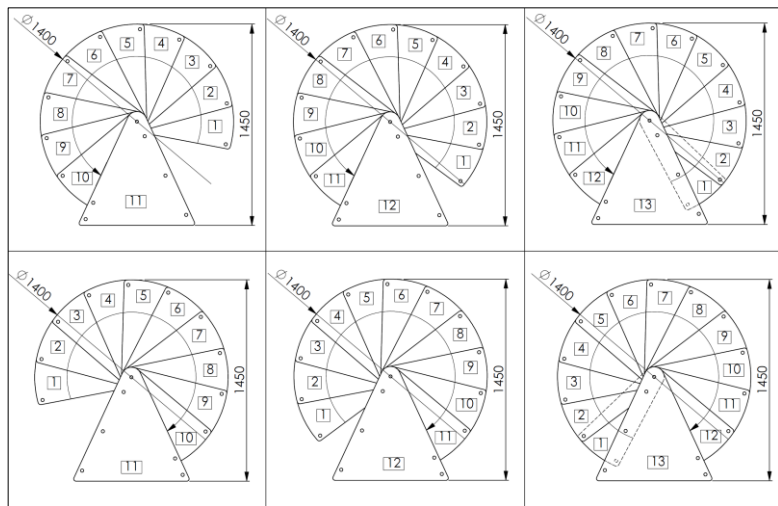

Stufen steps	Buche, Eiche, Buche zu Walnuss gebeizt, Buche weiß lackiert beech, oak beech walnut stained, beech white lacquered
Handlauf handrail	PVC grau, schwarz oder weiß PVC grey, black or white
Spindelrohr spindle tube	Stahl pulverbeschichtet in Grau, Schwarz oder Weiß Steel powdercoated in grey, black or white
Geländerstab railing rod	Stahl pulverbeschichtet in Grau, Schwarz oder Weiß Steel powdercoated in grey, black or white
Untergurte bottom chords	Edelstahl stainless steel
Untergurtdurchmesser bottom chord diameter	6 mm

Montagevarianten / Assembling options

Venezia Smart 100 cm

Venezia Smart 120 cm

Venezia Smart 140 cm

Venezia Smart 160 cm