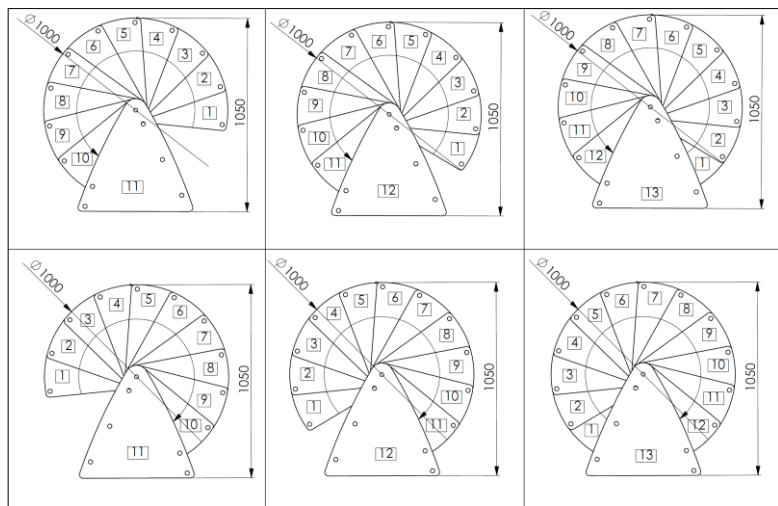

Venezia Smart

gültig ab / valid from
07.03.2023

	Einheit measure	Durchmesser / diameter			
		100	120	140	160
Außenradius outside radius	mm	500	600	700	800
max. Geschoßhöhe max. floor height	mm	3055	3055	3055	3055
max. GH mit 1 Höhererweiterung max floor height with 1 height extension	mm	3290	3290	3290	3290
max. GH mit 2 Höhererweiterungen max floor height with 2 height extensions	mm	3525	3525	3525	3525
Auftrittstiefe tread depth	mm	180	210	236	244
Steigung rise	mm	190-235	190-235	190-235	190-235
freie Durchgangsbreite free passage width	mm	386	486	586	686
Geländerhöhe railing height	mm	1000	1000	1000	1000
Podestbreite platform width	mm	550	650	750	850
Drehung pro Stufe rotation per step	°	25	30,2	26,2	22,2
Drehung des Podestes rotation of the platform	°	50	50	50	50
Spindeldurchmesser spindle diameter	mm	108	108	108	108
Stufenstärke Tread thickness	mm	35	35	35	35
Geländerstabdurchmesser railing rod diameter	mm	22	22	22	22
Handlaufdurchmesser handrail diameter	mm	40	40	40	40

Stufen steps	Buche, Eiche, Buche zu Walnuss gebeizt, Buche weiß lackiert beech, oak beech walnut stained, beech white lacquered
Handlauf handrail	PVC grau, schwarz oder weiß PVC grey, black or white
Spindelrohr spindle tube	Stahl pulverbeschichtet in Grau, Schwarz oder Weiß Steel powdercoated in grey, black or white
Geländerstab railing rod	Stahl pulverbeschichtet in Grau, Schwarz oder Weiß Steel powdercoated in grey, black or white
Untergurte bottom chords	Edelstahl stainless steel
Untergurtdurchmesser bottom chord diameter	6 mm

Montagevarianten / Assembling options

Venezia Smart 100 cm

Venezia Smart 120 cm

Venezia Smart 140 cm

Venezia Smart 160 cm