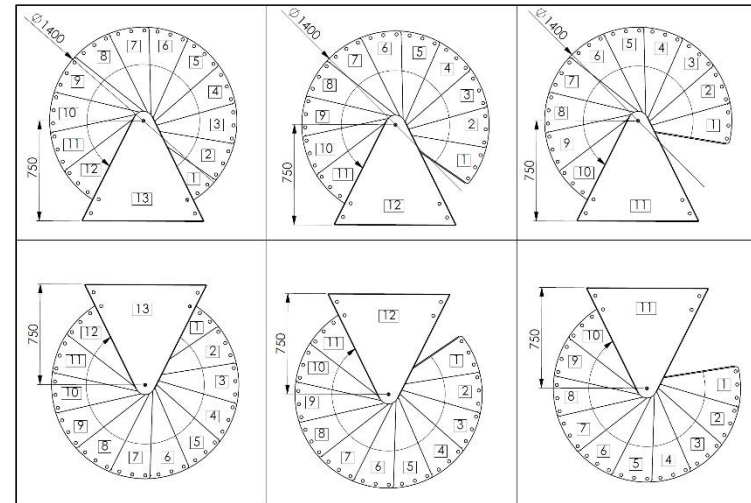

Rondo Zink Color

gültig ab / valid from
07.11.2023

	Einheit measure	Durchmesser / diameter			
		120	140	160	180
Außenradius outside radius	mm	600	700	800	900
max. Geschoßhöhe max. floor height	mm	3055	3055	3055	3055
max. GH mit 1 Höhenerweiterung max floor height with 1 height extension	mm	3290	3290	3290	3290
max. GH mit 2 Höhenerweiterungen max floor height with 2 height extensions	mm	3525	3525	3525	3525
Auftrittstiefe tread depth	mm	196	213	223	233
Steigung rise	mm	190-235	190-235	190-235	190-235
freie Durchgangsbreite free passage width	mm	486	586	686	786
Geländerhöhe railing height	mm	1000	1000	1000	1000
Podestbreite platform width	mm	650	750	850	950
Drehung pro Stufe rotation per step	°	29,6	25	21,9	19,4
Drehung des Podestes rotation of the platform	°	54	54	54	54
Spindeldurchmesser spindle diameter	mm	108	108	108	108
Stufenstärke thickness of steps	mm	4	4	4	4
Geländerstabdurchmesser railing rod diameter	mm	22	22	22	22
Handlaufdurchmesser handrail diameter	mm	40	40	40	40

Stufen steps	Stahl verzinkt und pulverbeschichtet in Schwarz, Anthrazit oder Weiß galvanised steel, powder-coated in black, anthracite or white
Handlauf handrail	PVC schwarz oder weiß PVC black or white
Spindelrohr spindle tube	Stahl verzinkt und pulverbeschichtet in Schwarz, Anthrazit oder Weiß galvanised steel, powder-coated in black, anthracite or white
Geländerstab railing rod	Stahl verzinkt und pulverbeschichtet in Schwarz, Anthrazit oder Weiß galvanised steel, powder-coated in black, anthracite or white
Stufenanzahl number of steps	12 + 1 Podest 12 + 1 platform

Montagevarianten / Assembling options

120 cm

140 cm

160 cm