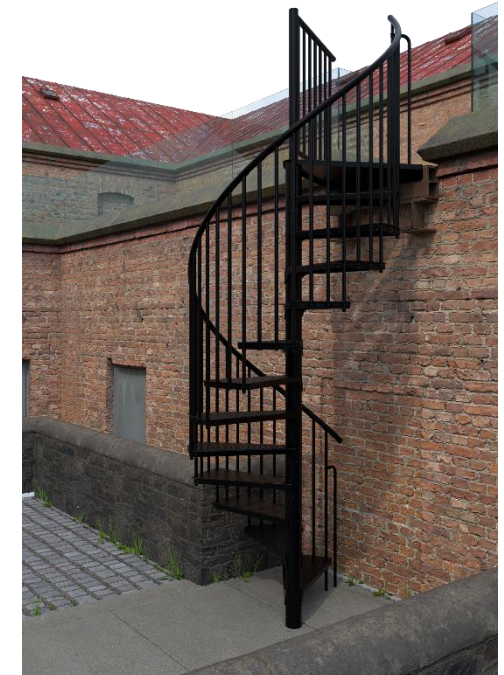

Rondo Zink Color

gültig ab / valid from
07.11.2023

	Einheit measure	Durchmesser / diameter			
		120	140	160	180
Außenradius outside radius	mm	600	700	800	900
max. Geschoßhöhe max. floor height	mm	3055	3055	3055	3055
max. GH mit 1 Höhenerweiterung max floor height with 1 height extension	mm	3290	3290	3290	3290
max. GH mit 2 Höhenerweiterungen max floor height with 2 height extensions	mm	3525	3525	3525	3525
Auftrittstiefe tread depth	mm	196	213	223	233
Steigung rise	mm	190-235	190-235	190-235	190-235
freie Durchgangsbreite free passage width	mm	486	586	686	786
Geländerhöhe railing height	mm	1000	1000	1000	1000
Podestbreite platform width	mm	650	750	850	950
Drehung pro Stufe rotation per step	°	29,6	25	21,9	19,4
Drehung des Podestes rotation of the platform	°	54	54	54	54
Spindeldurchmesser spindle diameter	mm	108	108	108	108
Stufenstärke thickness of steps	mm	4	4	4	4
Geländerstabdurchmesser railing rod diameter	mm	22	22	22	22
Handlaufdurchmesser handrail diameter	mm	40	40	40	40

Stufen steps	Stahl verzinkt und pulverbeschichtet in Schwarz, Anthrazit oder Weiß galvanised steel, powder-coated in black, anthracite or white
Handlauf handrail	PVC schwarz oder weiß PVC black or white
Spindelrohr spindle tube	Stahl verzinkt und pulverbeschichtet in Schwarz, Anthrazit oder Weiß galvanised steel, powder-coated in black, anthracite or white
Geländerstab railing rod	Stahl verzinkt und pulverbeschichtet in Schwarz, Anthrazit oder Weiß galvanised steel, powder-coated in black, anthracite or white
Stufenanzahl number of steps	12 + 1 Podest 12 + 1 platform