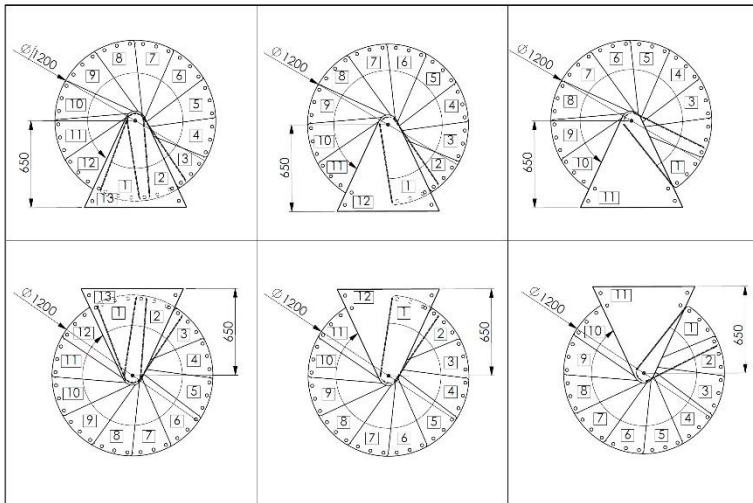

Rondo Zink Color

gültig ab / valid from
07.11.2023

	Einheit measure	Durchmesser / diameter			
		120	140	160	180
Außenradius outside radius	mm	600	700	800	900
max. Geschoßhöhe max. floor height	mm	3055	3055	3055	3055
max. GH mit 1 Höhenerweiterung max floor height with 1 height extension	mm	3290	3290	3290	3290
max. GH mit 2 Höhenerweiterungen max floor height with 2 height extensions	mm	3525	3525	3525	3525
Auftrittstiefe tread depth	mm	196	213	223	233
Steigung rise	mm	190-235	190-235	190-235	190-235
freie Durchgangsbreite free passage width	mm	486	586	686	786
Geländerhöhe railing height	mm	1000	1000	1000	1000
Podestbreite platform width	mm	650	750	850	950
Drehung pro Stufe rotation per step	°	29,6	25	21,9	19,4
Drehung des Podestes rotation of the platform	°	54	54	54	54
Spindeldurchmesser spindle diameter	mm	108	108	108	108
Stufenstärke thickness of steps	mm	4	4	4	4
Geländerstabdurchmesser railing rod diameter	mm	22	22	22	22
Handlaufdurchmesser handrail diameter	mm	40	40	40	40

Stufen steps	Stahl verzinkt und pulverbeschichtet in Schwarz, Anthrazit oder Weiß galvanised steel, powder-coated in black, anthracite or white
Handlauf handrail	PVC schwarz oder weiß PVC black or white
Spindelrohr spindle tube	Stahl verzinkt und pulverbeschichtet in Schwarz, Anthrazit oder Weiß galvanised steel, powder-coated in black, anthracite or white
Geländerstab railing rod	Stahl verzinkt und pulverbeschichtet in Schwarz, Anthrazit oder Weiß galvanised steel, powder-coated in black, anthracite or white
Stufenanzahl number of steps	12 + 1 Podest 12 + 1 platform

Montagevarianten / Assembling options

120 cm

140 cm

160 cm