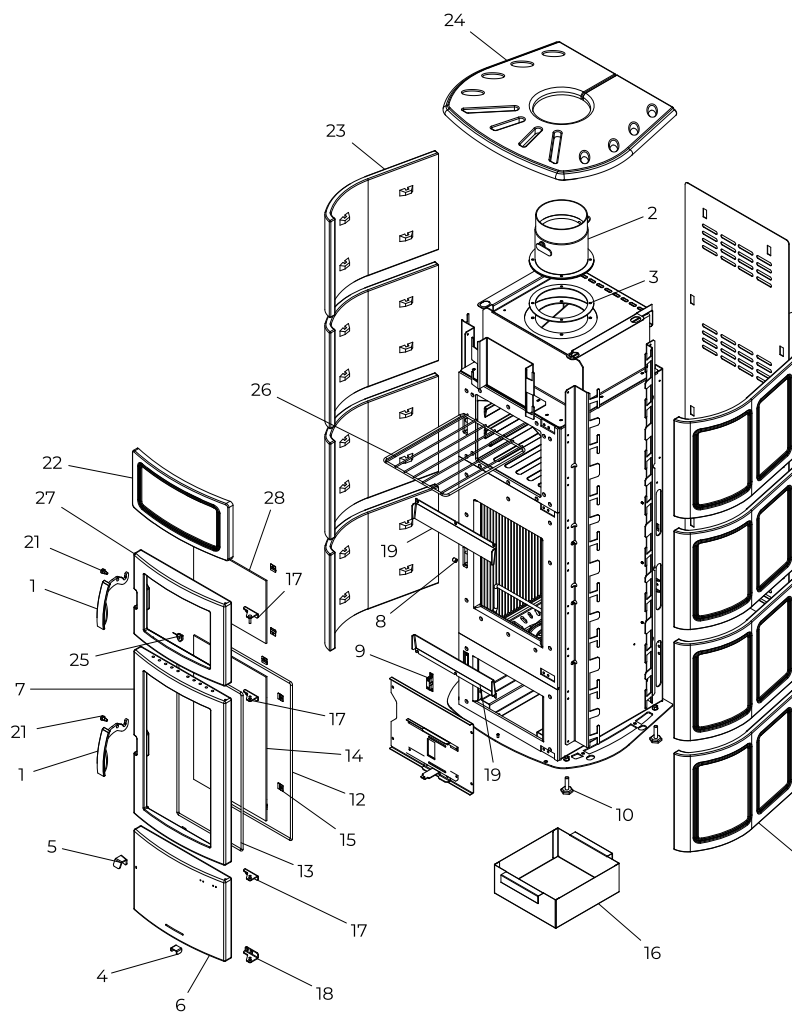

### 004760985\_001

Riferimento Ricambio

Prezzo Dettaglio

1	895744440 - ASSIEME MANIGLIA CON STELO DIA. 10 MM	91,00	<input type="text" value="1"/> AGGIUNGI ALL'ORDINE
2	895744381 - ASS.TUBO USCITA FUMI	83,00	<input type="text" value="1"/> AGGIUNGI ALL'ORDINE
3	895712430 - GUARNIZIONE FUSTELLATA COLLARINI D150	62,50	<input type="text" value="1"/> AGGIUNGI ALL'ORDINE
4	895722951 - ASS.LEVA REGISTRO ARIA NICHELATA	39,00	<input type="text" value="1"/> AGGIUNGI ALL'ORDINE
5	895722952 - MANIGLIA SPORTELLINO INFERIORE	0,00	<input type="text" value="1"/> AGGIUNGI ALL'ORDINE
6	895712300 - PORTA CINERAILO NERA	129,50	<input type="text" value="1"/> AGGIUNGI ALL'ORDINE
7	895712310 - PORTA FUOCO NERA	129,50	<input type="text" value="1"/> AGGIUNGI ALL'ORDINE