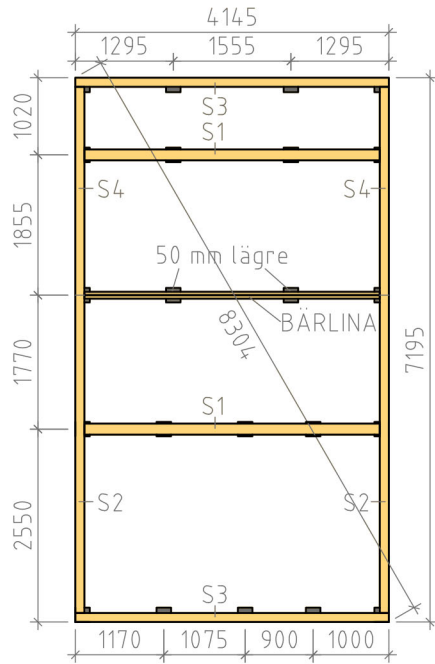

BASECO

Ammarnäsvägen 924 31 Sorsele
 Tel: 0952-55010
 Fax: 0952-10643
 Mail: fritid@baseco.se

Sjöbonäs stuga 30m² med loft
 Skala 1:100

Sida 1:2

SEKTION A-A

LOFT

Ammarnäsvägen 924 31 Sorsele
 Tel: 0952-55010
 Fax: 0952-10643
 Mail: fritid@baseco.se

Sjöbonäs stuga 30m² med loft
 Skala 1:100

Sida 2:2