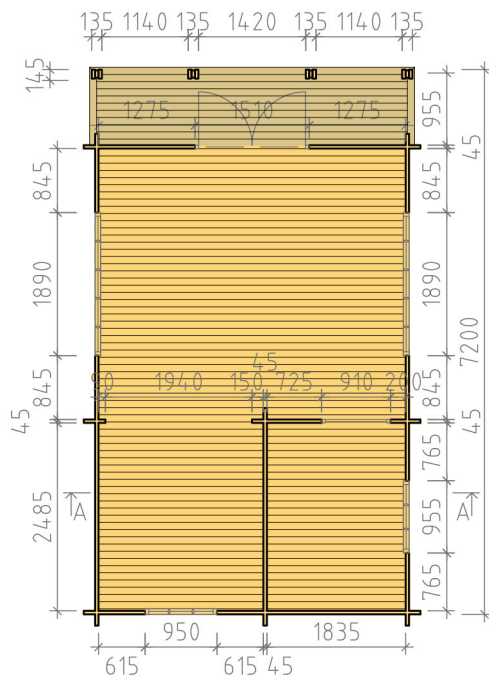

BASECO

Ammarnäsvägen 924 31 Sorsele
 Tel: 0952-55010
 Fax: 0952-10643
 Mail: fritid@baseco.se

Sjöbonäs stuga 30m² med loft
 Skala 1:100

Sida 1:2

SEKTION A-A

LOFT

Ammarnäsvägen 924 31 Sorsele
 Tel: 0952-55010
 Fax: 0952-10643
 Mail: fritid@baseco.se

Sjöbonäs stuga 30m² med loft
 Skala 1:100

Sida 2:2