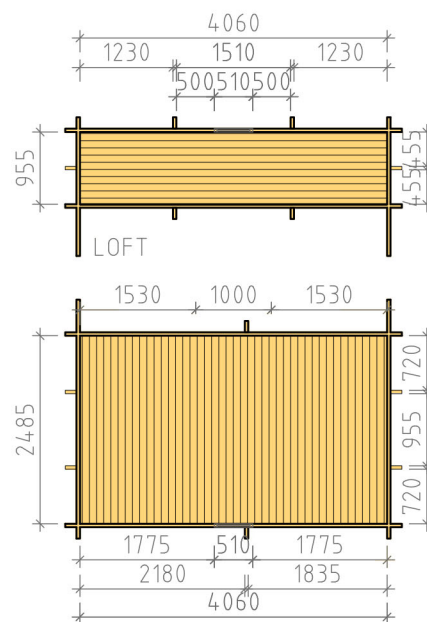

BASECO

Ammarnäsvägen 924 31 Sorsele
 Tel: 0952-55010
 Fax: 0952-10643
 Mail: fritid@baseco.se

Sjöbonäs stuga 30m² med loft
 Skala 1:100

Sida 1:2

SEKTION A-A

LOFT

Ammarnäsvägen 924 31 Sorsele
 Tel: 0952-55010
 Fax: 0952-10643
 Mail: fritid@baseco.se

Sjöbonäs stuga 30m² med loft
 Skala 1:100

Sida 2:2