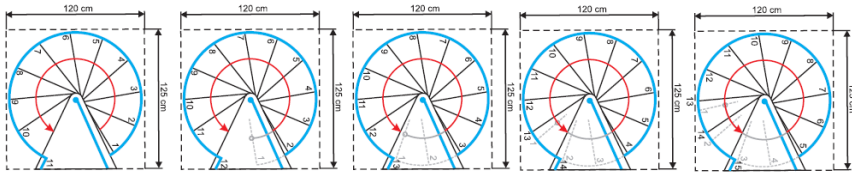

# Rondo Color

gültig ab / valid from

20.03.2023

	Einheit measure	Durchmesser / diameter		
		120	140	160
Außenradius outside radius	mm	600	700	800
max. Geschoßhöhe max. floor height	mm	3003	3003	3003
max. GH mit 1 Höhererweiterung max floor height with 1 height extension	mm	3234	3234	3234
max. GH mit 2 Höhererweiterungen max floor height with 2 height extensions	mm	3465	3465	3465
Auftrittstiefe tread depth	mm	196	213	223
Steigung rise	mm	207-231	207-231	207-231
freie Durchgangsbreite free passage width	mm	486	586	686
Geländerhöhe railing height	mm	1000	1000	1000
Podestbreite platform width	mm	650	750	850
Drehung pro Stufe twist per step	°	29,6	25	21,9
Drehung des Podestes twist of the platform	°	60	60	60
Spindeldurchmesser spindle diameter	mm	127	127	127
Stufenstärke thickness of steps	mm	1,5	1,5	1,5
Geländerstabdurchmesser railing rod diameter	mm	22	22	22
Handlaufdurchmesser handrail diameter	mm	50	50	50

Montagevarianten / assembling options

**Rondo Color 120 cm**

**Rondo Color 140 cm**

**Rondo Color 160 cm**