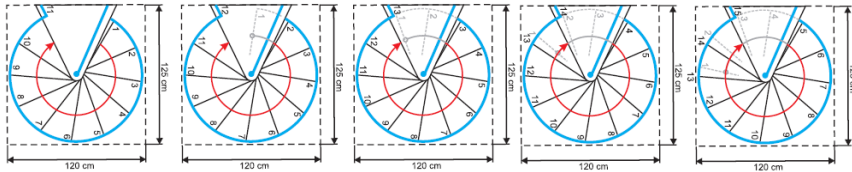

# Rondo Color

gültig ab / valid from

20.03.2023

	Einheit measure	Durchmesser / diameter		
		120	140	160
Außenradius outside radius	mm	600	700	800
max. Geschoßhöhe max. floor height	mm	3003	3003	3003
max. GH mit 1 Höhererweiterung max floor height with 1 height extension	mm	3234	3234	3234
max. GH mit 2 Höhererweiterungen max floor height with 2 height extensions	mm	3465	3465	3465
Auftrittstiefe tread depth	mm	196	213	223
Steigung rise	mm	207-231	207-231	207-231
freie Durchgangsbreite free passage width	mm	486	586	686
Geländerhöhe railing height	mm	1000	1000	1000
Podestbreite platform width	mm	650	750	850
Drehung pro Stufe twist per step	°	29,6	25	21,9
Drehung des Podestes twist of the platform	°	60	60	60
Spindeldurchmesser spindle diameter	mm	127	127	127
Stufenstärke thickness of steps	mm	1,5	1,5	1,5
Geländerstabdurchmesser railing rod diameter	mm	22	22	22
Handlaufdurchmesser handrail diameter	mm	50	50	50

Montagevarianten / assembling options

**Rondo Color 120 cm**

**Rondo Color 140 cm**

**Rondo Color 160 cm**