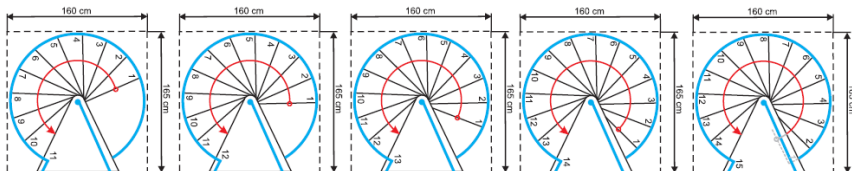

# Rondo Color

gültig ab / valid from

20.03.2023

	Einheit measure	Durchmesser / diameter		
		120	140	160
Außenradius outside radius	mm	600	700	800
max. Geschoßhöhe max. floor height	mm	3003	3003	3003
max. GH mit 1 Höhererweiterung max floor height with 1 height extension	mm	3234	3234	3234
max. GH mit 2 Höhererweiterungen max floor height with 2 height extensions	mm	3465	3465	3465
Auftrittstiefe tread depth	mm	196	213	223
Steigung rise	mm	207-231	207-231	207-231
freie Durchgangsbreite free passage width	mm	486	586	686
Geländerhöhe railing height	mm	1000	1000	1000
Podestbreite platform width	mm	650	750	850
Drehung pro Stufe twist per step	°	29,6	25	21,9
Drehung des Podestes twist of the platform	°	60	60	60
Spindeldurchmesser spindle diameter	mm	127	127	127
Stufenstärke thickness of steps	mm	1,5	1,5	1,5
Geländerstabdurchmesser railing rod diameter	mm	22	22	22
Handlaufdurchmesser handrail diameter	mm	50	50	50

Montagevarianten / assembling options

**Rondo Color 120 cm**

**Rondo Color 140 cm**

**Rondo Color 160 cm**