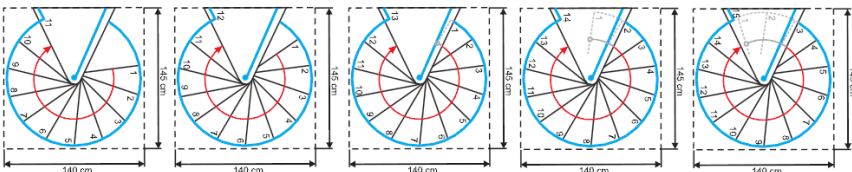

# Rondo Color

gültig ab / valid from

20.03.2023

	Einheit measure	Durchmesser / diameter		
		120	140	160
Außenradius outside radius	mm	600	700	800
max. Geschoßhöhe max. floor height	mm	3003	3003	3003
max. GH mit 1 Höhererweiterung max floor height with 1 height extension	mm	3234	3234	3234
max. GH mit 2 Höhererweiterungen max floor height with 2 height extensions	mm	3465	3465	3465
Auftrittstiefe tread depth	mm	196	213	223
Steigung rise	mm	207-231	207-231	207-231
freie Durchgangsbreite free passage width	mm	486	586	686
Geländerhöhe railing height	mm	1000	1000	1000
Podestbreite platform width	mm	650	750	850
Drehung pro Stufe twist per step	°	29,6	25	21,9
Drehung des Podestes twist of the platform	°	60	60	60
Spindeldurchmesser spindle diameter	mm	127	127	127
Stufenstärke thickness of steps	mm	1,5	1,5	1,5
Geländerstabdurchmesser railing rod diameter	mm	22	22	22
Handlaufdurchmesser handrail diameter	mm	50	50	50

Montagevarianten / assembling options

**Rondo Color 120 cm**

**Rondo Color 140 cm**

**Rondo Color 160 cm**