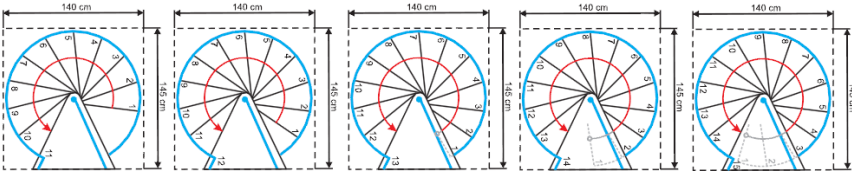

# Rondo Color

gültig ab / valid from

20.03.2023

	Einheit measure	Durchmesser / diameter		
		120	140	160
Außenradius outside radius	mm	600	700	800
max. Geschoßhöhe max. floor height	mm	3003	3003	3003
max. GH mit 1 Höhererweiterung max floor height with 1 height extension	mm	3234	3234	3234
max. GH mit 2 Höhererweiterungen max floor height with 2 height extensions	mm	3465	3465	3465
Auftrittstiefe tread depth	mm	196	213	223
Steigung rise	mm	207-231	207-231	207-231
freie Durchgangsbreite free passage width	mm	486	586	686
Geländerhöhe railing height	mm	1000	1000	1000
Podestbreite platform width	mm	650	750	850
Drehung pro Stufe twist per step	°	29,6	25	21,9
Drehung des Podestes twist of the platform	°	60	60	60
Spindeldurchmesser spindle diameter	mm	127	127	127
Stufenstärke thickness of steps	mm	1,5	1,5	1,5
Geländerstabdurchmesser railing rod diameter	mm	22	22	22
Handlaufdurchmesser handrail diameter	mm	50	50	50

Montagevarianten / assembling options

**Rondo Color 120 cm**

**Rondo Color 140 cm**

**Rondo Color 160 cm**