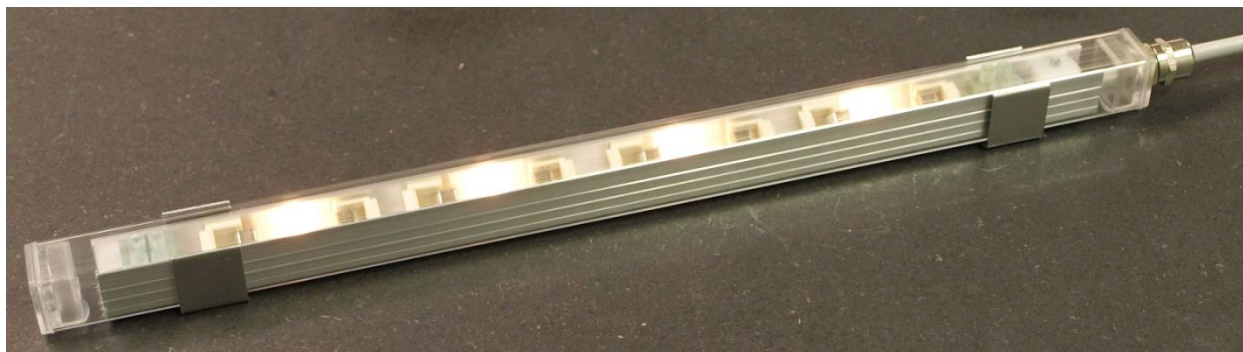

# Bastulist 102

Produktblad

Bastulist 102 är anpassad för användning i basturum. Armaturen är S-märkt och godkänd för montering i område 2 och 3 enligt standarden för elinstallationer, SS 436 40 00. Dock minst 10 cm från basturummets tak. Listen matas med 12 V. Montering görs enkelt med medföljande gripfästen i rostfritt stål. Ljuslisten finns i ett antal standardlängder men kan också tillverkas måttanpassat i längder upp till 3400 mm. Armaturen levereras med 2 meter anslutningskabel monterad.

## Produktblad

Artikelnummer	Benämning	Längd	Effekt
200038X	Bastulist 38cm 4x3=12W 12V	38 cm	12 W
200050X	Bastulist 50cm 5x3=15W 12V	50 cm	15 W
200070X	Bastulist 70cm 7x3=21W 12V	70 cm	21 W
200090X	Bastulist 90cm 9x3=27W 12V	90 cm	27 W
200155X	Bastulist 155cm 14x3=42W 12V	155 cm	42 W
200190X	Bastulist 190cm 19x3=57W 12V	190 cm	57 W
201203X	Bastulist måttanpassad 12V		30 W/m

Matningsspänning: 12 V

Effektförbrukning: ca 30 W/m

IP-klass: IP 65

Omgivningstemperatur max:  $t_a=125^{\circ}\text{C}$

Livslängd på lampor: ca 7000 timmar

Anslutningskabel: 2 meter SIHF 2x0,75 mm<sup>2</sup> godkänd för 170°C

Material: Anodiserad aluminiumprofil med skyddande plaströr 20,3x20,3 mm (polykarbonat)