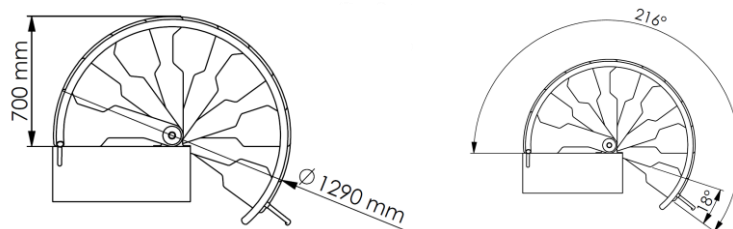

Metallica

gültig ab / valid from
03.12.2024

	Einheit measure	Metallica
Rohbaumaß ceiling opening size	mm	1300 x 780
max. Geschößhöhe max. floor to floor height	mm	3055
Steigung rise	mm	190 - 235
Auftrittstiefe tread depth	mm	150 - 210
freie Durchgangsbreite free passage width	mm	540
Geländerhöhe railing height	mm	1000
Spindeldurchmesser spindle diameter	mm	108
Stufenstärke tread strength	mm	35
Geländerstabdurchmesser railing rod diameter	mm	22
Drehung pro Stufe rotation per step	°	18
Stufenanzahl number of steps		12

Montagevarianten / Assembling variations

Stufen steps	Buche lackiert Beech lacquered
Spindelrohre spindle tubes	Stahl pulverbeschichtet in Grau, Schwarz oder Weiß Steel powdercoated in grey, black or white
Geländerstäbe railing rods	Stahl pulverbeschichtet in Grau, Schwarz oder Weiß Steel powdercoated in grey, black or white