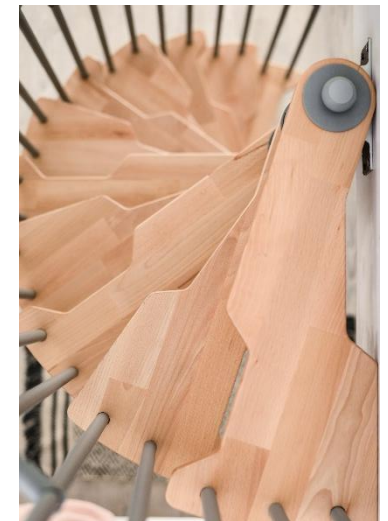

Metallica

gültig ab / valid from
03.12.2024

	Einheit measure	Metallica
Rohbaumaß ceiling opening size	mm	1300 x 780
max. Geschößhöhe max. floor to floor height	mm	3055
Steigung rise	mm	190 - 235
Auftrittstiefe tread depth	mm	150 - 210
freie Durchgangsbreite free passage width	mm	540
Geländerhöhe railing height	mm	1000
Spindeldurchmesser spindle diameter	mm	108
Stufenstärke tread strength	mm	35
Geländerstabdurchmesser railing rod diameter	mm	22
Drehung pro Stufe rotation per step	°	18
Stufenanzahl number of steps		12

Montagevarianten / Assembling variations

Stufen steps	Buche lackiert Beech lacquered
Spindelrohre spindle tubes	Stahl pulverbeschichtet in Grau, Schwarz oder Weiß Steel powdercoated in grey, black or white
Geländerstäbe railing rods	Stahl pulverbeschichtet in Grau, Schwarz oder Weiß Steel powdercoated in grey, black or white