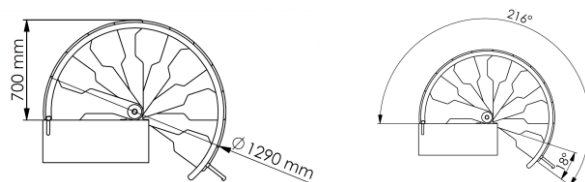

# Metallica Smart

gültig ab / valid from  
10.10.2024

	Einheit measure	<b>Metallica Smart</b>
Rohbaumaß ceiling opening size	mm	1300 x 780
Geschoßhöhe max. Floor to floor height max.	mm	3055
Steigung rise	mm	190 - 235
Auftrittstiefe tread depth	mm	150 - 210
freie Durchgangsbreite free passage width	mm	540
Geländerhöhe railing height	mm	1000
Spindeldurchmesser spindle diameter	mm	108
Stufenstärke tread strength	mm	35
Geländerstabdurchmesser railing rod diameter	mm	22
Handlaufdurchmesser handrail diameter	mm	40
Drehung pro Stufe rotation per step	°	18
Stufenanzahl number of steps		12

Montagevarianten / Assembling variations

Stufen steps	Buche lackiert Beech lacquered
Spindelrohre spindle tubes	Stahl pulverbeschichtet in Grau, Schwarz oder Weiß Steel powdercoated in grey, black or white
Geländerstäbe railing rods	Stahl pulverbeschichtet in Grau, Schwarz oder Weiß Steel powdercoated in grey, black or white