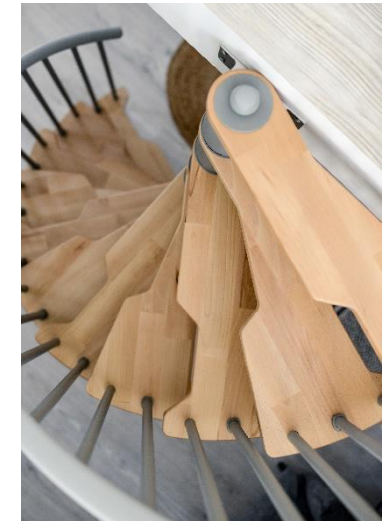

# Metallica Smart

gültig ab / valid from  
10.10.2024

	Einheit measure	<b>Metallica Smart</b>
Rohbaumaß ceiling opening size	mm	1300 x 780
Geschoßhöhe max. Floor to floor height max.	mm	3055
Steigung rise	mm	190 - 235
Auftrittstiefe tread depth	mm	150 - 210
freie Durchgangsbreite free passage width	mm	540
Geländerhöhe railing height	mm	1000
Spindeldurchmesser spindle diameter	mm	108
Stufenstärke tread strength	mm	35
Geländerstabdurchmesser railing rod diameter	mm	22
Handlaufdurchmesser handrail diameter	mm	40
Drehung pro Stufe rotation per step	°	18
Stufenanzahl number of steps		12

Montagevarianten / Assembling variations

Stufen steps	Buche lackiert Beech lacquered
Spindelrohre spindle tubes	Stahl pulverbeschichtet in Grau, Schwarz oder Weiß Steel powdercoated in grey, black or white
Geländerstäbe railing rods	Stahl pulverbeschichtet in Grau, Schwarz oder Weiß Steel powdercoated in grey, black or white