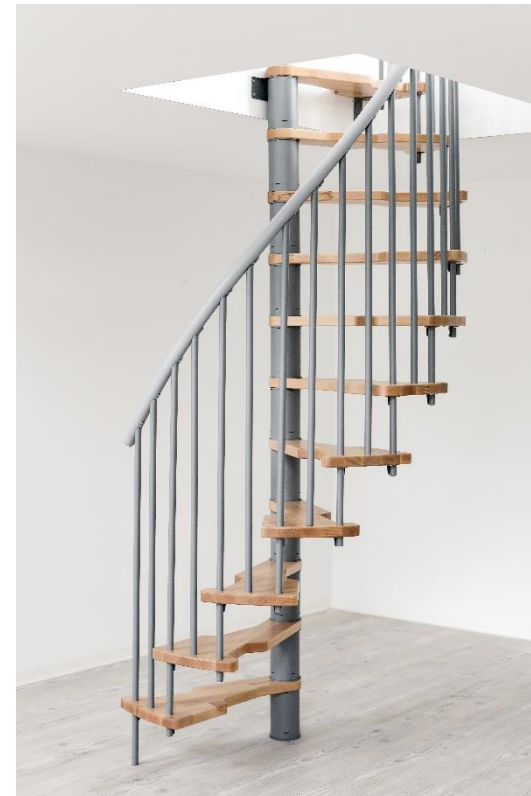

# Metallica Smart

gültig ab / valid from  
10.10.2024

	Einheit measure	<b>Metallica Smart</b>
Rohbaumaß ceiling opening size	mm	1300 x 780
Geschoßhöhe max. Floor to floor height max.	mm	3055
Steigung rise	mm	190 - 235
Auftrittstiefe tread depth	mm	150 - 210
freie Durchgangsbreite free passage width	mm	540
Geländerhöhe railing height	mm	1000
Spindeldurchmesser spindle diameter	mm	108
Stufenstärke tread strength	mm	35
Geländerstabdurchmesser railing rod diameter	mm	22
Handlaufdurchmesser handrail diameter	mm	40
Drehung pro Stufe rotation per step	°	18
Stufenanzahl number of steps		12

Montagevarianten / Assembling variations

Stufen steps	Buche lackiert Beech lacquered
Spindelrohre spindle tubes	Stahl pulverbeschichtet in Grau, Schwarz oder Weiß Steel powdercoated in grey, black or white
Geländerstäbe railing rods	Stahl pulverbeschichtet in Grau, Schwarz oder Weiß Steel powdercoated in grey, black or white