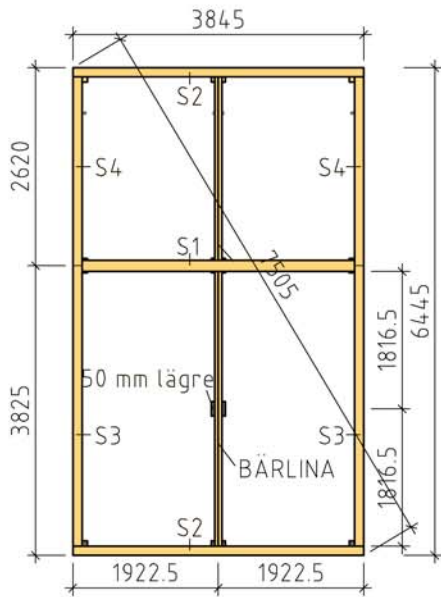

BASECO

Ammarnäsvägen 924 31 Sorsele
Tel: 0952-55010
Fax: 0952-10643
Mail: fritid@baseco.se

Norrsele stuga 25m²

Skala 1:100

Sida 1:2

Ammarnäsvägen 924 31 Sorsele
 Tel: 0952-55010
 Fax: 0952-10643
 Mail: fritid@baseco.se

Norrsele stuga 25m²

Skala 1:100

Sida 2:2