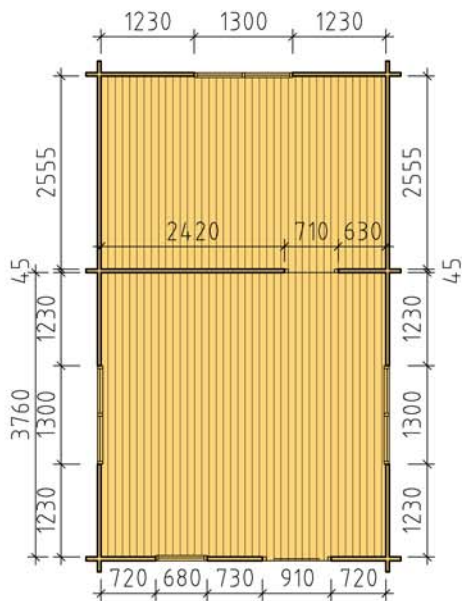

BASECO

Ammarnäsvägen 924 31 Sorsele
Tel: 0952-55010
Fax: 0952-10643
Mail: fritid@baseco.se

Norrsele stuga 25m²

Skala 1:100

Sida 1:2

Ammarnäsvägen 924 31 Sorsele
 Tel: 0952-55010
 Fax: 0952-10643
 Mail: fritid@baseco.se

Norrsele stuga 25m²

Skala 1:100

Sida 2:2