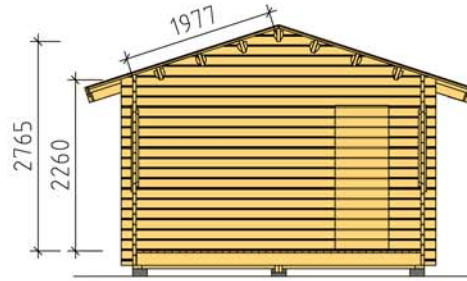

BASECO

Ammarnäsvägen 924 31 Sorsele
Tel: 0952-55010
Fax: 0952-10643
Mail: fritid@baseco.se

Norrsele stuga 25m²

Skala 1:100

Sida 1:2

Ammarnäsvägen 924 31 Sorsele
 Tel: 0952-55010
 Fax: 0952-10643
 Mail: fritid@baseco.se

Norrsele stuga 25m²

Skala 1:100

Sida 2:2