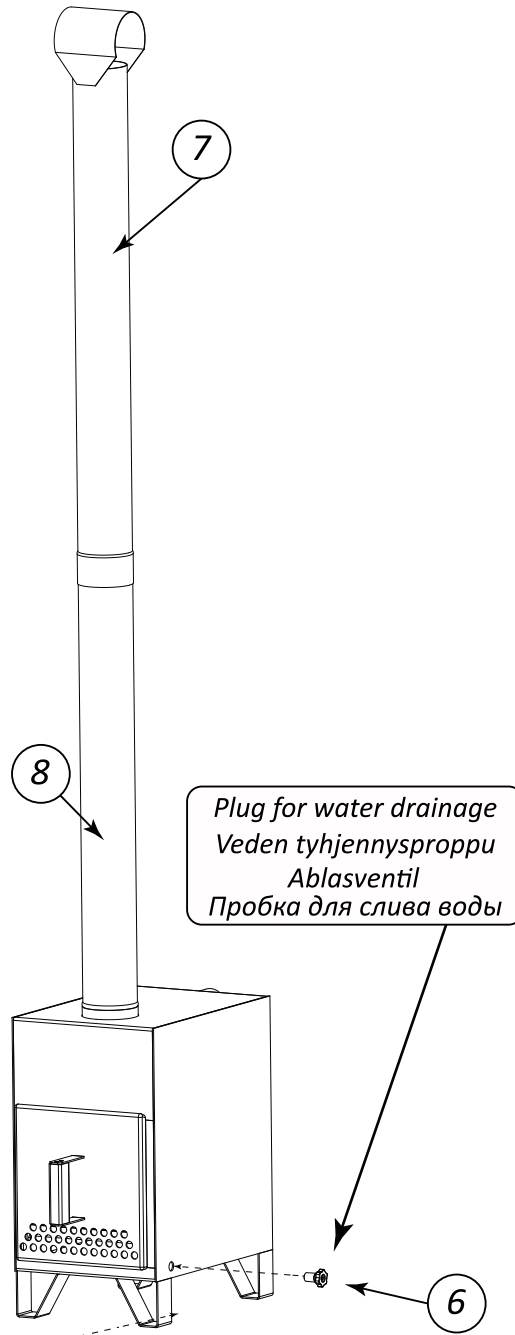

# NA27

Hot Tub Stove  
Ulko puolinen kamina  
Außenofen für Badezuber  
Наружняя печь для нагрева воды

Nr	Overall size	Qty	Preview
1	350x670x550	1	
2	314x340x133	1	
3	284x71x445	1	
4	290x140x20	1	
5	275x420x50	1	
6	40x40x38	1	
7	L1000	1	
8	L1000	1	