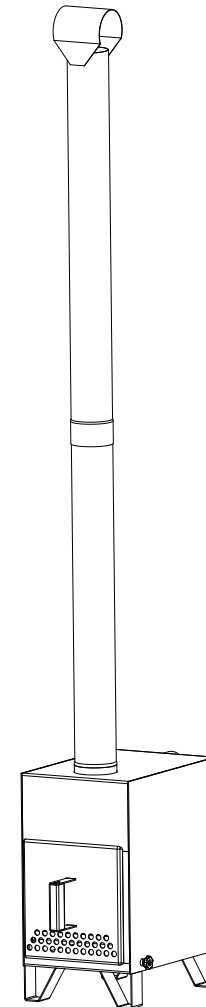

Using the stove without water is strongly **PROHIBITED!**

Drain water out of the stove after every use in winter.

*Kaminaa ei saa sytyttää ilman vettä!*

*Tyhjennä vesi mikäli on ilmeinen jäätymisen vaara.*

# NA27

Hot Tub Stove  
Ulko puolinen kamina  
Außenofen für Badezuber  
Наружняя печь для нагрева воды

Nr	Overall size	Qty	Preview
1	350x670x550	1	
2	314x340x133	1	
3	284x71x445	1	
4	290x140x20	1	
5	275x420x50	1	
6	40x40x38	1	
7	L1000	1	
8	L1000	1	