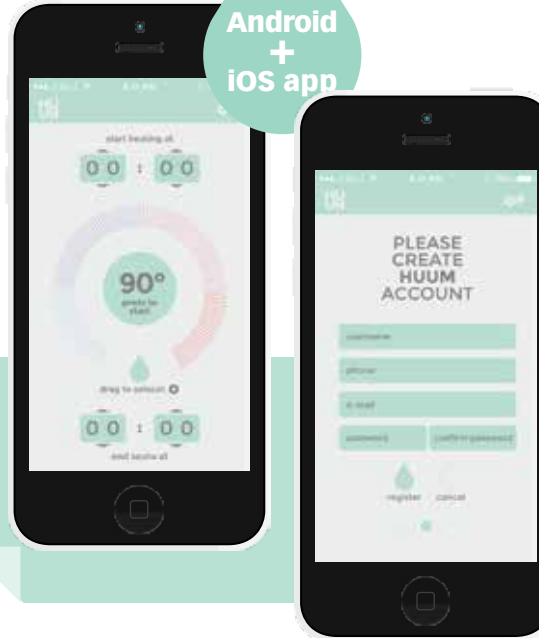

Android + iOS app