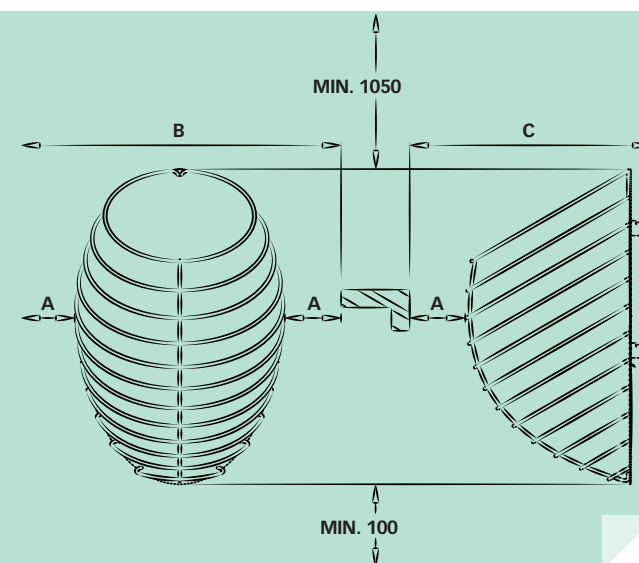

## TEKNISK INFORMATION

DROPPEN AGGREGATET	4.5	6	9
EFFEKT (KW)	4.5	6	9
BASTUVOLYM MIN. (M <sup>3</sup> )	3	5	8
BASTUVOLYM MAX. (M <sup>3</sup> )	7	10	15
STENMÄNGD (KG)	55	55	55
HÖJD (MM)	590	590	590
BRÄDD (MM)	390	390	390
DJUP (MM)	350	350	350
VIKT (KG)	11	11	12
<b>STRÖM</b>			
MATNINGSSPÄNNING 3-FAS	400 V 3N	400 V 3N	400 V 3N
STRÖMKABEL (N X MM <sup>2</sup> )	5 x 1,5	5 x 1,5	5 x 2,5
MATNINGSSPÄNNING 1-FAS	230 V 1N	230 V 1N	230 V 1N
STRÖMKABEL (N X MM <sup>2</sup> )	3 x 2,5	3 x 6	3 x 10
<b>SÄKERHETSAVSTÅND</b>			
OVANFÖR (MM)	1200	1250	1250
UNDER (MM)	100	100	100
SIDA – A (MM)	100	120	150
SIDA – B (MM)	590	630	690
SIDA – C (MM)	450	470	500