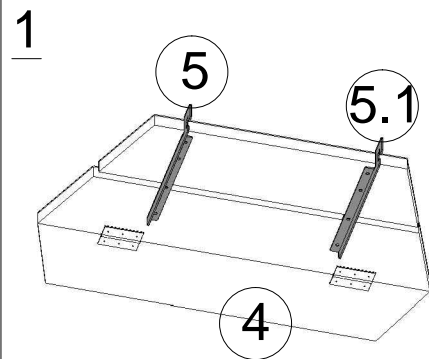

Standard grill 6

1. STANDARD GRILL 6

No.		Detail	Pcs	Dimension (x, y, z) mm	
1			1	604 x 669 x 580	
2			1	50 x 328 x 2	
3			1	672 x 778 x 218	
4			6	386 x 712 x 18	
5			6	38 x 230 x 2	
5.1			6	38 x 230 x 2	
6			6	25 x 230 x 25	
7			6	18 x 70 x 30	
8			2	197 x 595 x 16	
9			1	315 x 607 x 27	
10			1	480 x 930 x 930	

2. STANDARD GRILL 6

No.	 Detail	Pcs	Dimension (x, y, z) mm	
<p align="center">11</p>		<p align="center">1</p>	<p align="center">900 x 360 x 312</p>	
<p align="center">12</p>		<p align="center">1</p>	<p align="center">900 x 376 x 325</p>	
<p align="center">13</p>		<p align="center">3</p>	<p align="center">215 x 47 x 1</p>	
<p align="center">14</p>		<p align="center">1</p>	<p align="center">566 x 654 x 64</p>	
<p align="center">15</p>		<p align="center">2</p>	<p align="center">138 x 516 x 447</p>	

1. Standard grill 6

1

2

2. Standard grill 6

3. Standard grill 6

1

2

3