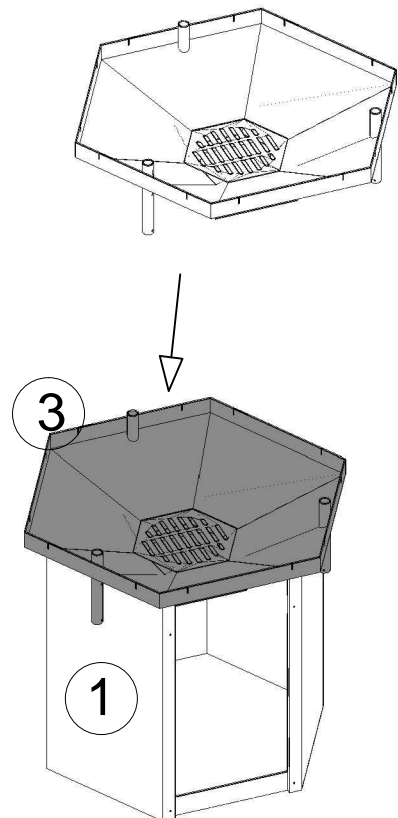

Standard grill 6

1. STANDARD GRILL 6

No.		Detail	Pcs	Dimension (x, y, z) mm	
1			1	604 x 669 x 580	
2			1	50 x 328 x 2	
3			1	672 x 778 x 218	
4			6	386 x 712 x 18	
5			6	38 x 230 x 2	
5.1			6	38 x 230 x 2	
6			6	25 x 230 x 25	
7			6	18 x 70 x 30	
8			2	197 x 595 x 16	
9			1	315 x 607 x 27	
10			1	480 x 930 x 930	

2. STANDARD GRILL 6

No.	 Detail	Pcs	Dimension (x, y, z) mm	
<p align="center">11</p>		<p align="center">1</p>	<p align="center">900 x 360 x 312</p>	
<p align="center">12</p>		<p align="center">1</p>	<p align="center">900 x 376 x 325</p>	
<p align="center">13</p>		<p align="center">3</p>	<p align="center">215 x 47 x 1</p>	
<p align="center">14</p>		<p align="center">1</p>	<p align="center">566 x 654 x 64</p>	
<p align="center">15</p>		<p align="center">2</p>	<p align="center">138 x 516 x 447</p>	

1. Standard grill 6

1

2

2. Standard grill 6

3. Standard grill 6

1

2

3