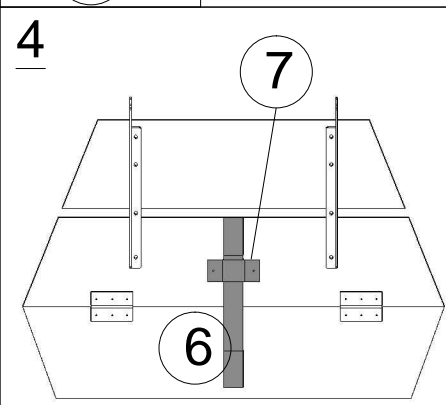

Standard grill 6

1. STANDARD GRILL 6

No.		Detail	Pcs	Dimension (x, y, z) mm	
1			1	604 x 669 x 580	
2			1	50 x 328 x 2	
3			1	672 x 778 x 218	
4			6	386 x 712 x 18	
5			6	38 x 230 x 2	
5.1			6	38 x 230 x 2	
6			6	25 x 230 x 25	
7			6	18 x 70 x 30	
8			2	197 x 595 x 16	
9			1	315 x 607 x 27	
10			1	480 x 930 x 930	

2. STANDARD GRILL 6

No.	 Detail	Pcs	Dimension (x, y, z) mm	
<p align="center">11</p>		<p align="center">1</p>	<p align="center">900 x 360 x 312</p>	
<p align="center">12</p>		<p align="center">1</p>	<p align="center">900 x 376 x 325</p>	
<p align="center">13</p>		<p align="center">3</p>	<p align="center">215 x 47 x 1</p>	
<p align="center">14</p>		<p align="center">1</p>	<p align="center">566 x 654 x 64</p>	
<p align="center">15</p>		<p align="center">2</p>	<p align="center">138 x 516 x 447</p>	

1. Standard grill 6

1

2

2. Standard grill 6

3. Standard grill 6

1

2

3