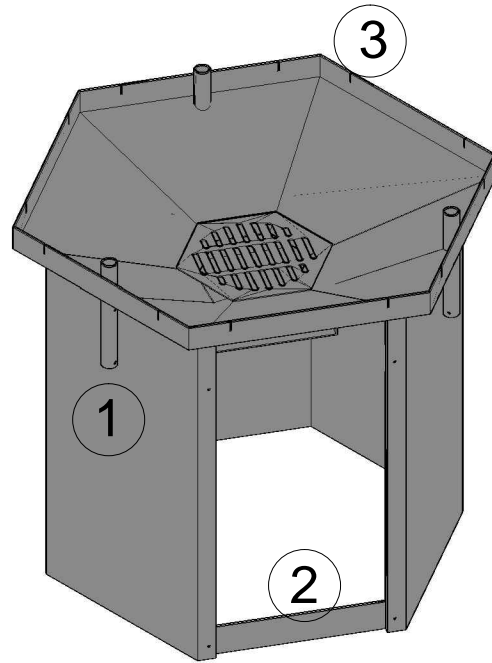

1. Standard grill 6