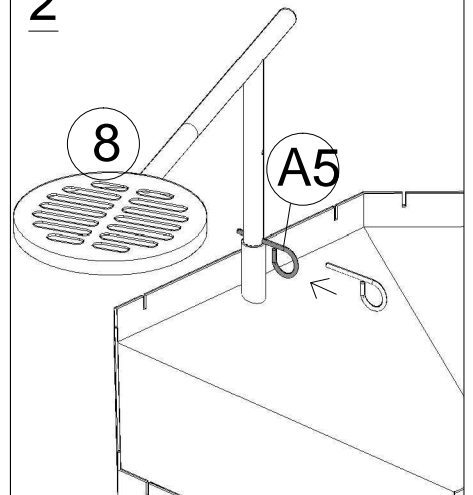

Standard grill 6

1. STANDARD GRILL 6

No.		Detail	Pcs	Dimension (x, y, z) mm	
1			1	604 x 669 x 580	
2			1	50 x 328 x 2	
3			1	672 x 778 x 218	
4			6	386 x 712 x 18	
5			6	38 x 230 x 2	
5.1			6	38 x 230 x 2	
6			6	25 x 230 x 25	
7			6	18 x 70 x 30	
8			2	197 x 595 x 16	
9			1	315 x 607 x 27	
10			1	480 x 930 x 930	

2. STANDARD GRILL 6

No.	 Detail	Pcs	Dimension (x, y, z) mm	
<p align="center">11</p>		<p align="center">1</p>	<p align="center">900 x 360 x 312</p>	
<p align="center">12</p>		<p align="center">1</p>	<p align="center">900 x 376 x 325</p>	
<p align="center">13</p>		<p align="center">3</p>	<p align="center">215 x 47 x 1</p>	
<p align="center">14</p>		<p align="center">1</p>	<p align="center">566 x 654 x 64</p>	
<p align="center">15</p>		<p align="center">2</p>	<p align="center">138 x 516 x 447</p>	

1. Standard grill 6

1

2

2. Standard grill 6

3. Standard grill 6

1

2

3