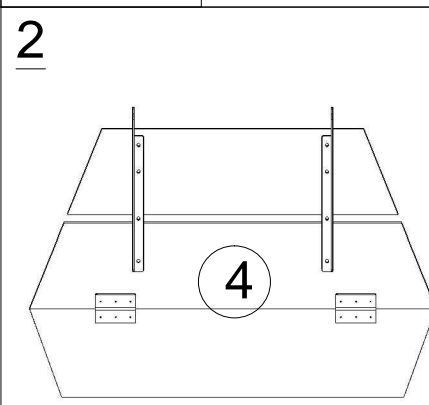

2. Standard grill 6