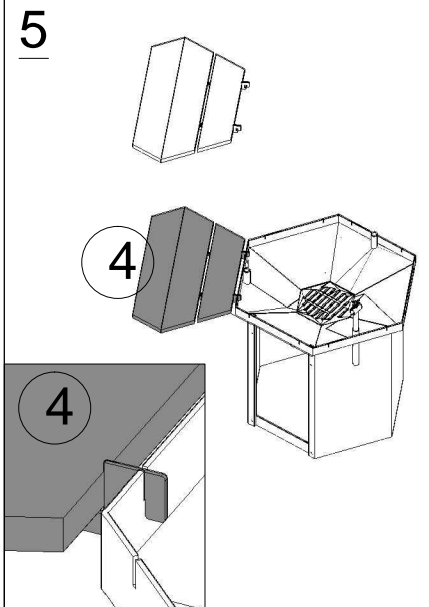

Standard grill 6

1. STANDARD GRILL 6

No.		Detail	Pcs	Dimension (x, y, z) mm	
1			1	604 x 669 x 580	
2			1	50 x 328 x 2	
3			1	672 x 778 x 218	
4			6	386 x 712 x 18	
5			6	38 x 230 x 2	
5.1			6	38 x 230 x 2	
6			6	25 x 230 x 25	
7			6	18 x 70 x 30	
8			2	197 x 595 x 16	
9			1	315 x 607 x 27	
10			1	480 x 930 x 930	

2. STANDARD GRILL 6

No.	 Detail	Pcs	Dimension (x, y, z) mm	
<p align="center">11</p>		<p align="center">1</p>	<p align="center">900 x 360 x 312</p>	
<p align="center">12</p>		<p align="center">1</p>	<p align="center">900 x 376 x 325</p>	
<p align="center">13</p>		<p align="center">3</p>	<p align="center">215 x 47 x 1</p>	
<p align="center">14</p>		<p align="center">1</p>	<p align="center">566 x 654 x 64</p>	
<p align="center">15</p>		<p align="center">2</p>	<p align="center">138 x 516 x 447</p>	

1. Standard grill 6

1

2

2. Standard grill 6

3. Standard grill 6

1

2

3