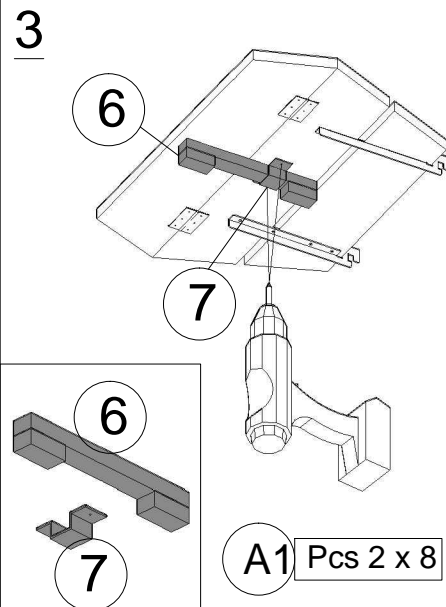

2. Standard grill 6