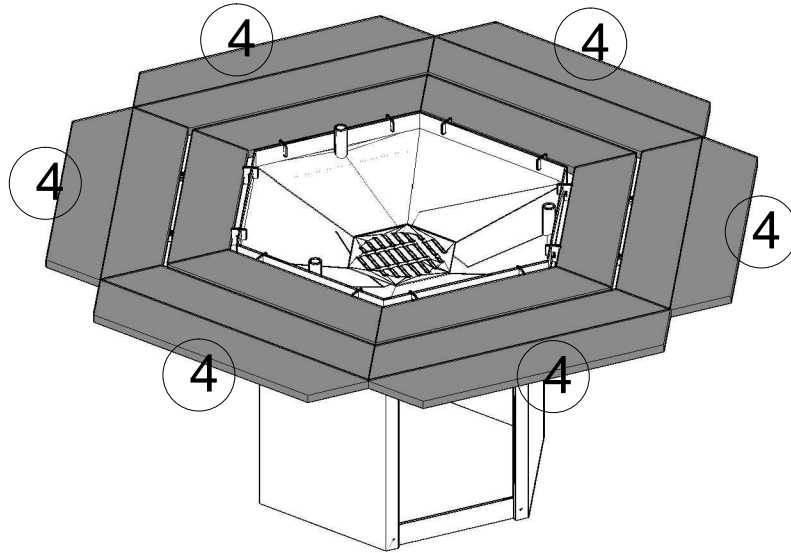

2. STANDARD GRILL 6

No.	 Detail	Pcs	Dimension (x, y, z) mm	
<p align="center">11</p>		<p align="center">1</p>	<p align="center">900 x 360 x 312</p>	
<p align="center">12</p>		<p align="center">1</p>	<p align="center">900 x 376 x 325</p>	
<p align="center">13</p>		<p align="center">3</p>	<p align="center">215 x 47 x 1</p>	
<p align="center">14</p>		<p align="center">1</p>	<p align="center">566 x 654 x 64</p>	
<p align="center">15</p>		<p align="center">2</p>	<p align="center">138 x 516 x 447</p>	

1. Standard grill 6

1

2

2. Standard grill 6

3. Standard grill 6

1

2

3