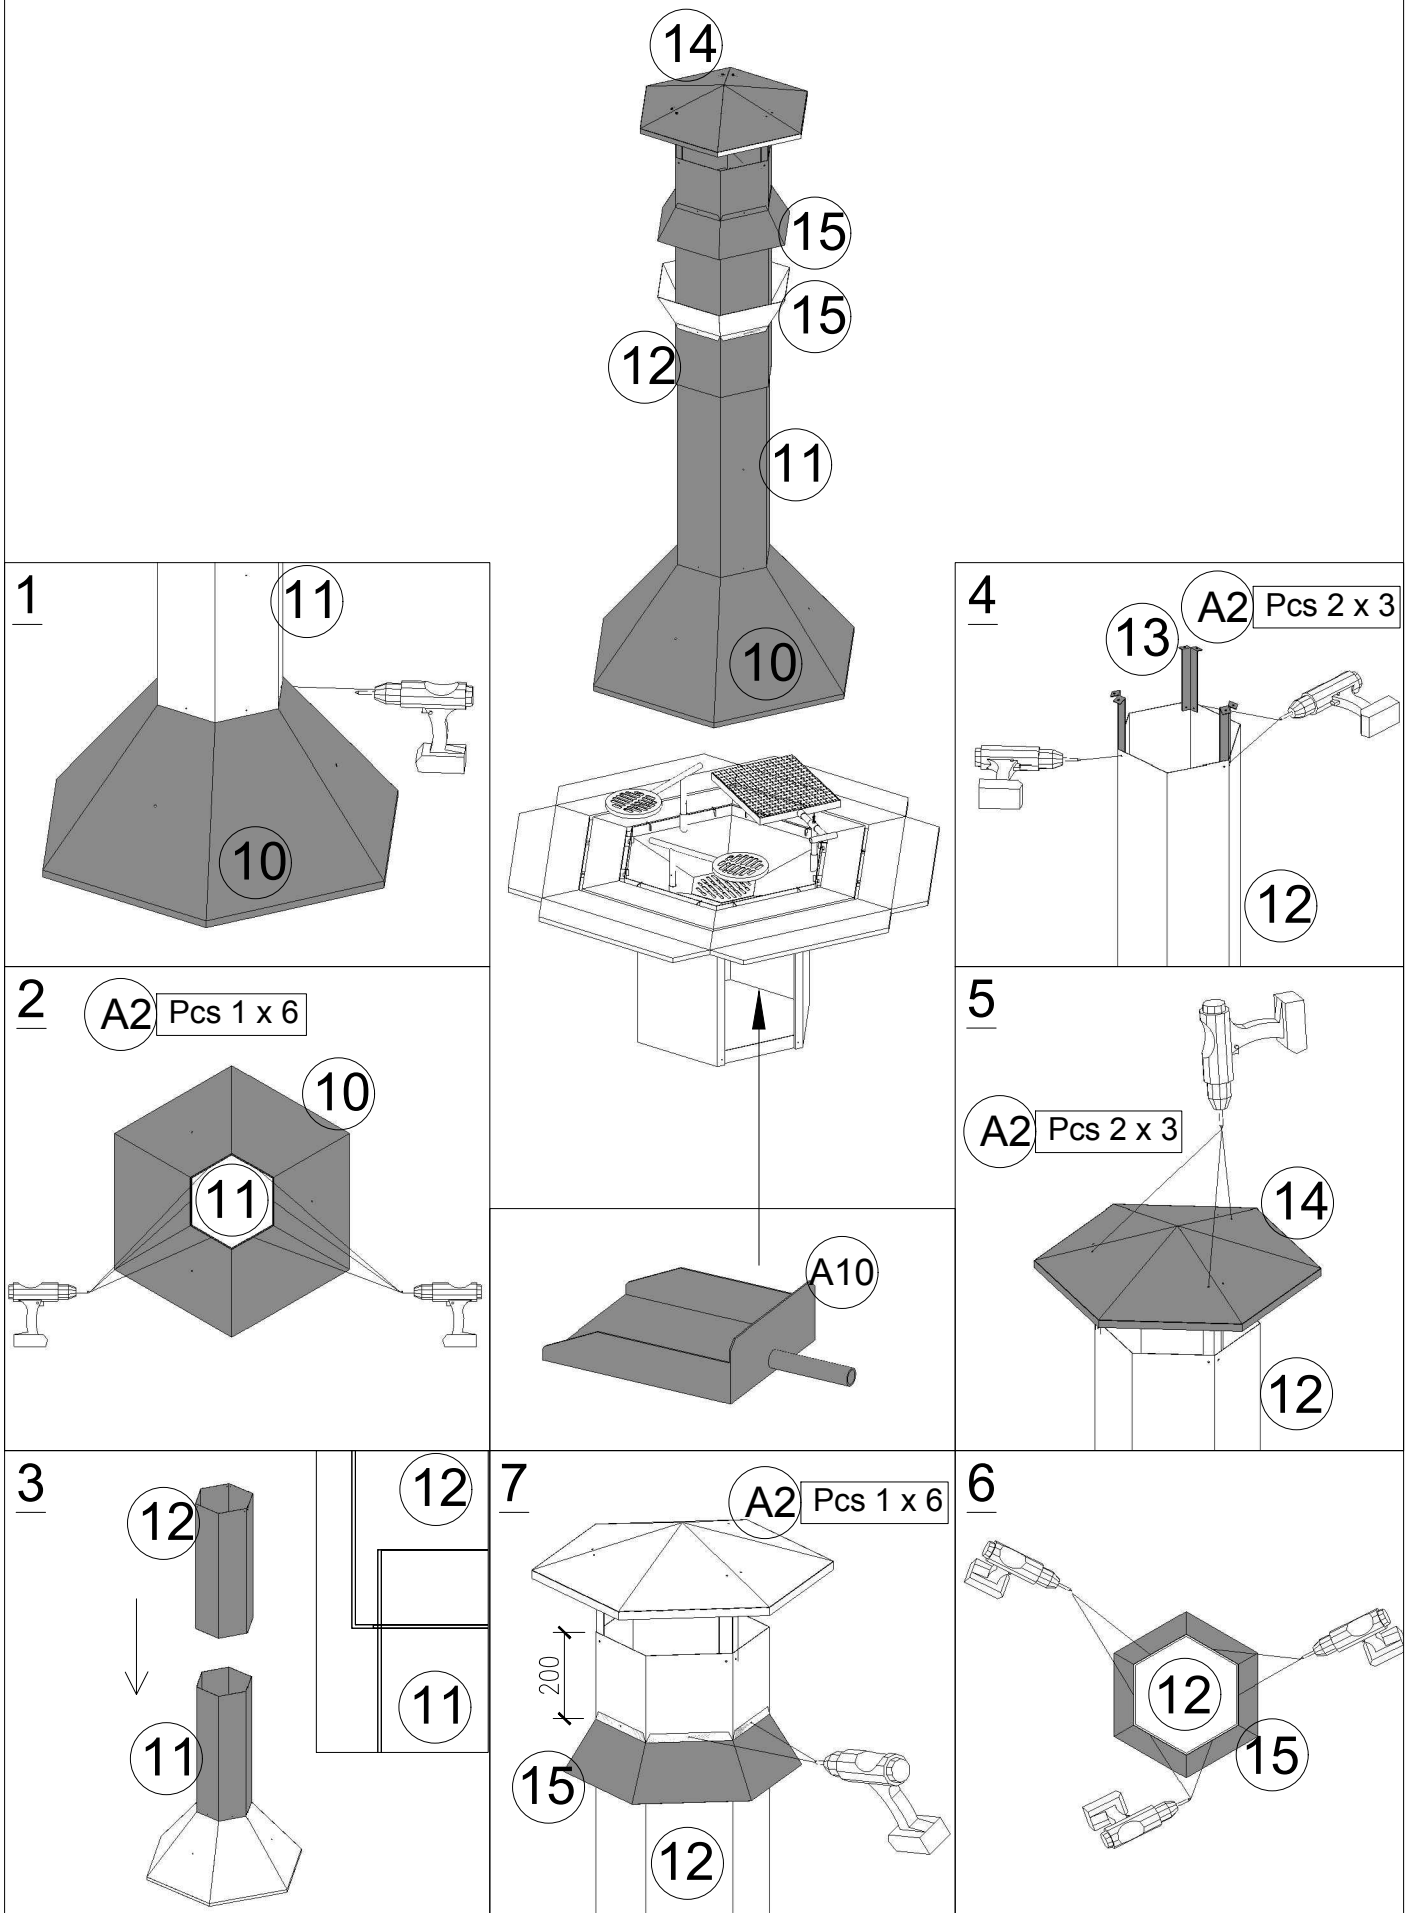

Standard grill 6

1. STANDARD GRILL 6

No.		Detail	Pcs	Dimension (x, y, z) mm	
1			1	604 x 669 x 580	
2			1	50 x 328 x 2	
3			1	672 x 778 x 218	
4			6	386 x 712 x 18	
5			6	38 x 230 x 2	
5.1			6	38 x 230 x 2	
6			6	25 x 230 x 25	
7			6	18 x 70 x 30	
8			2	197 x 595 x 16	
9			1	315 x 607 x 27	
10			1	480 x 930 x 930	

2. STANDARD GRILL 6

No.	 Detail	Pcs	Dimension (x, y, z) mm	
<p align="center">11</p>		<p align="center">1</p>	<p align="center">900 x 360 x 312</p>	
<p align="center">12</p>		<p align="center">1</p>	<p align="center">900 x 376 x 325</p>	
<p align="center">13</p>		<p align="center">3</p>	<p align="center">215 x 47 x 1</p>	
<p align="center">14</p>		<p align="center">1</p>	<p align="center">566 x 654 x 64</p>	
<p align="center">15</p>		<p align="center">2</p>	<p align="center">138 x 516 x 447</p>	

4. Standard grill 6

1

2

3

5. Standard grill 6

6. Standard grill 6

1

2