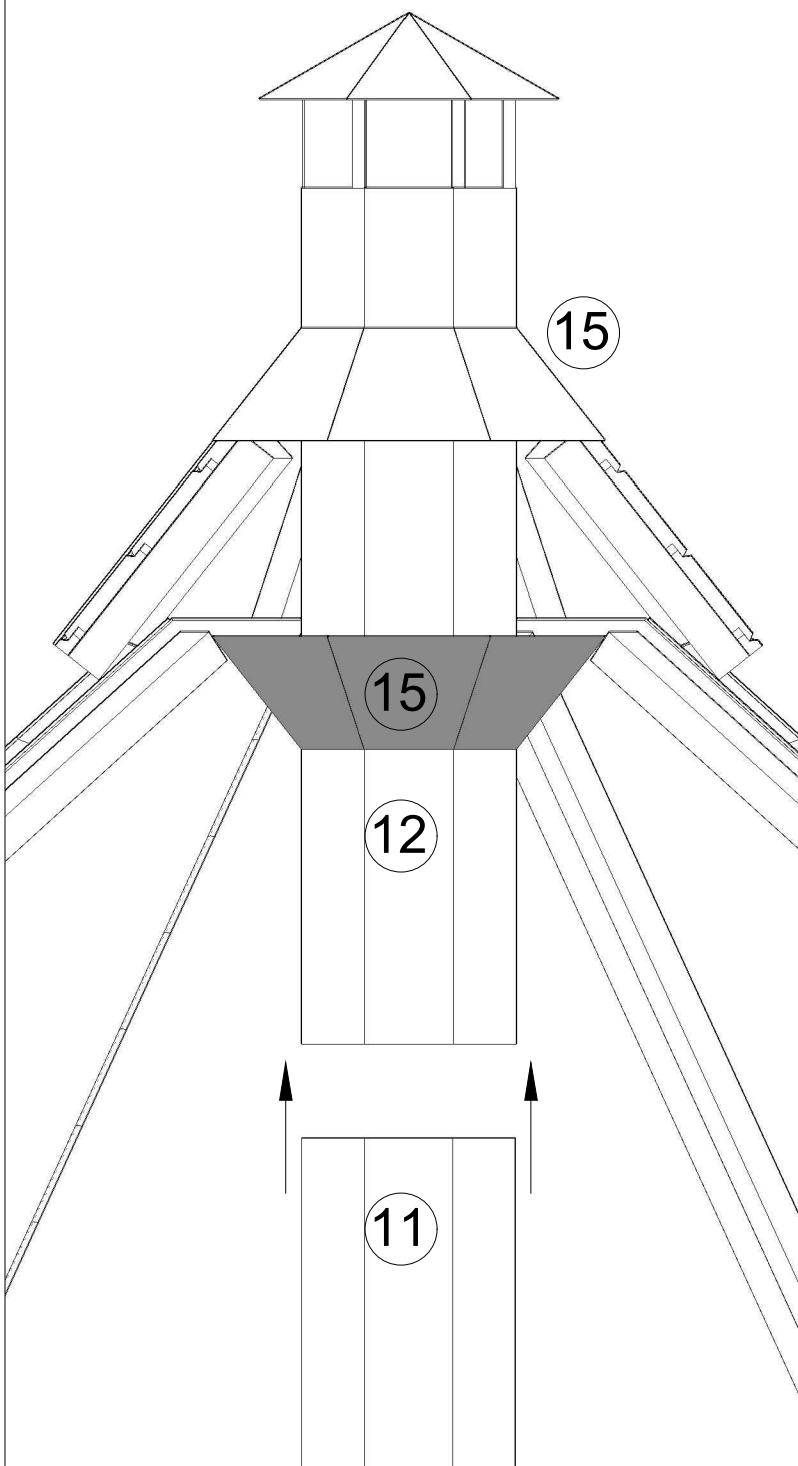

4. Standard grill 6