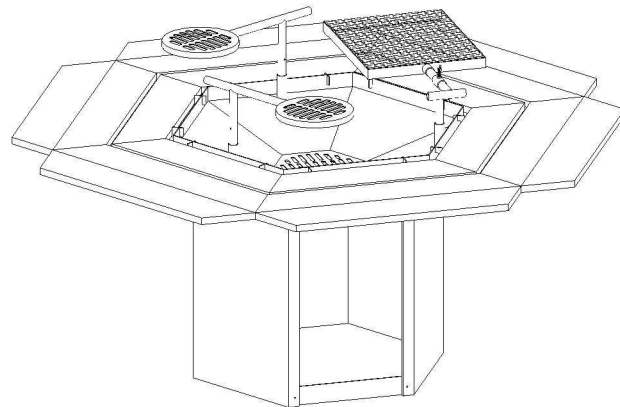

Standard grill 6

1. STANDARD GRILL 6

No.		Detail	Pcs	Dimension (x, y, z) mm	
1			1	604 x 669 x 580	
2			1	50 x 328 x 2	
3			1	672 x 778 x 218	
4			6	386 x 712 x 18	
5			6	38 x 230 x 2	
5.1			6	38 x 230 x 2	
6			6	25 x 230 x 25	
7			6	18 x 70 x 30	
8			2	197 x 595 x 16	
9			1	315 x 607 x 27	
10			1	480 x 930 x 930	

2. STANDARD GRILL 6

No.	 Detail	Pcs	Dimension (x, y, z) mm	
<p align="center">11</p>		<p align="center">1</p>	<p align="center">900 x 360 x 312</p>	
<p align="center">12</p>		<p align="center">1</p>	<p align="center">900 x 376 x 325</p>	
<p align="center">13</p>		<p align="center">3</p>	<p align="center">215 x 47 x 1</p>	
<p align="center">14</p>		<p align="center">1</p>	<p align="center">566 x 654 x 64</p>	
<p align="center">15</p>		<p align="center">2</p>	<p align="center">138 x 516 x 447</p>	