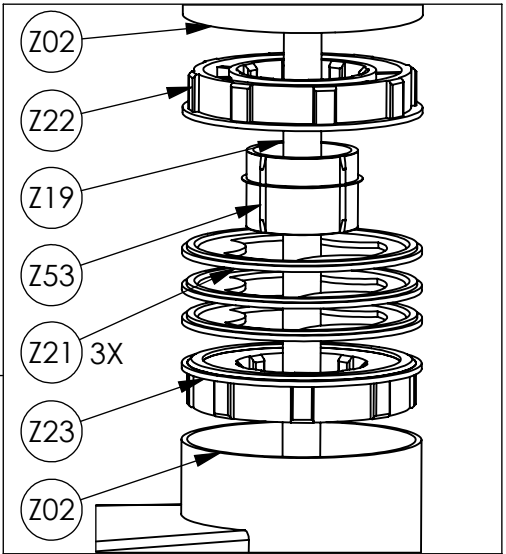

Rondo zink/color, EB-2068-09

<p>(Z31)</p>  <p>1x</p>	<p>(Z31a)</p>  <p>1x</p>	<p>(Z32)</p>  <p>2x Ø 12 mm</p>	<p>(Z33)</p>  <p>1x M10 x 100 mm</p>	<p>(Z34)</p>  <p>M20 DIN 6334</p>
<p>(Z35)</p>  <p>5x M8 DIN 6334</p>	<p>(Z36)</p>  <p>1x M20 DIN 934</p>	<p>(Z37)</p>  <p>10x M8 DIN 934</p>	<p>(Z38)</p>  <p>118x M6 DIN 934</p>	<p>(Z39)</p>  <p>46x M5 DIN 934</p>
<p>(Z40)</p>  <p>4x M6 DIN 562</p>	<p>(Z41)</p>  <p>9x M8 x 55 mm</p>	<p>(Z42)</p>  <p>1x M8 x 80 mm</p>	<p>(Z43)</p>  <p>1x M8x16mm DIN933</p>	<p>(Z44)</p>  <p>5x M8x70mm DIN933</p>
<p>(Z45)</p>  <p>8x M8x55mm DIN6912</p>	<p>(Z46)</p>  <p>46x M5 x 20 mm DIN 7991</p>	<p>(Z47)</p>  <p>4x M6x6mm DIN914</p>	<p>(Z48)</p>  <p>118x M6 x 16 mm DIN 603</p>	<p>(Z49)</p>  <p>10x Ø 30mm M10 DIN 9021A</p>
<p>(Z50)</p>  <p>5x M8 DIN 125 A</p>	<p>(Z51)</p>  <p>46x Ø 4 x 25 mm</p>	<p>(Z52)</p>  <p>92x Ø 3,9 x 16 mm</p>	<p>(Z53)</p>  <p>5x</p>	<p>(Z54)</p>  <p>4x M8x50 mm</p>

4

12 mm

10 mm

6 mm

5

6

4 mm

3 mm

13 mm

12 mm

10 mm

7

30 mm

4 mm

13 mm

8

13 mm