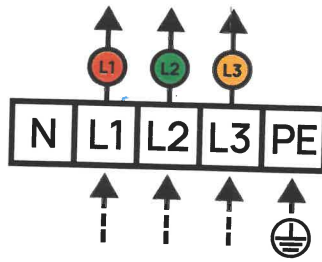

Cable set

DROP 7; 9

230V 3~

♥ OF SAUNA

www.huum.eu
#huumsauna