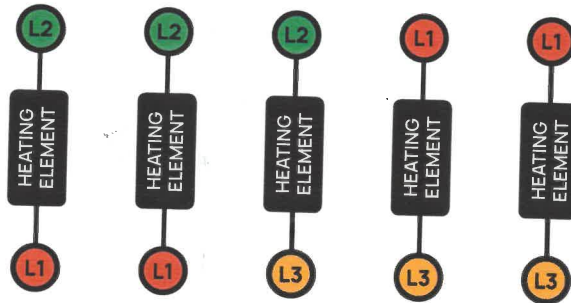

Cable set

DROP 7; 9

230V 3~

♥ OF SAUNA

www.huum.eu
#huumsauna