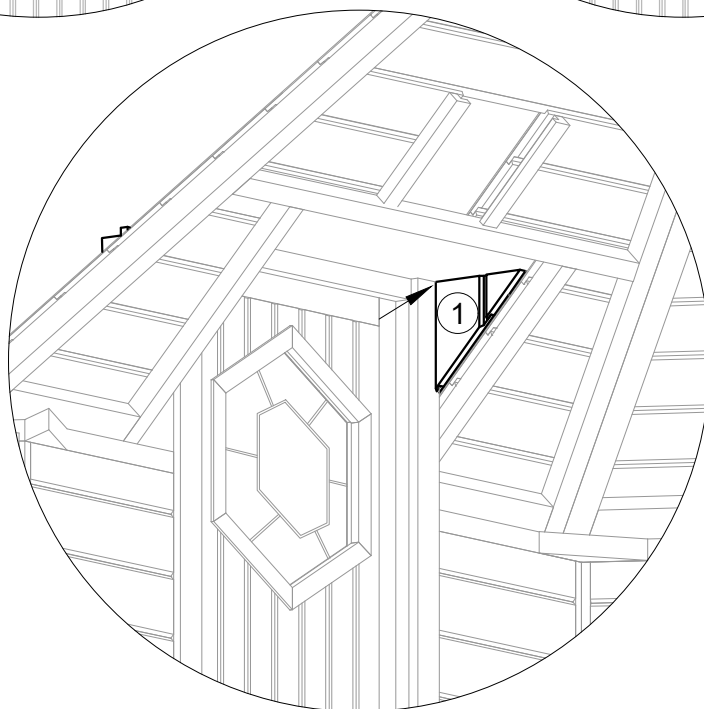

③ x4
T-GC-5x100

9.1 Grill / Camping / Sauna Cabin 9.2 INSIDE FINISHING BOARD

① x2
M-18x70x1624
or
M-18x70x1754
or
M-18x70x1884

② x16
T-GC-3.5x45

10. Grill / Camping / Sauna Cabin 9.2 ENTRANCE ASSEMBLY

- 
① x1
GR-trikamp-313x331-(k)
- 
② x1
GR-trikamp-313x331-(d)
- 
③ x4
T-GC-5x100