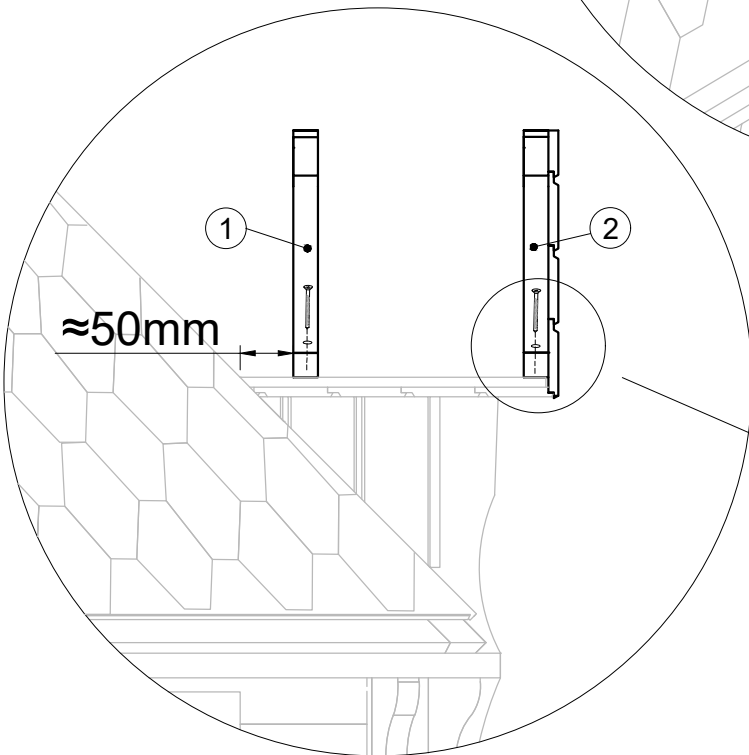

① x1

GR-Stog-trik-453x815

② x1

GR-Pr-trik-491x981

③ x4

T-GC-5x100

④ x2

T-GC-4x70