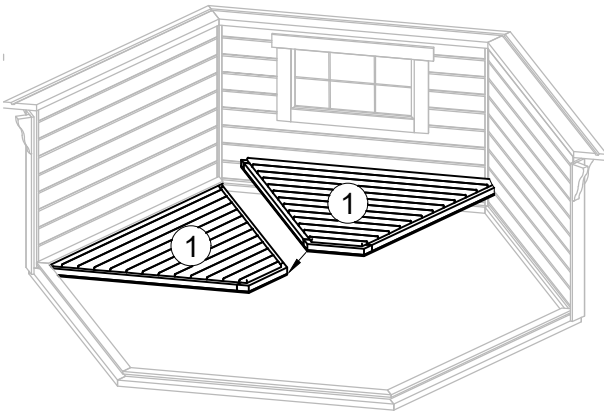

1 x6
GR9.2-Grind-1220X1793
or
GR9.2-I-Grind-1220X1793
or
GR9.2-Spunt-1220X1793
or
GR9.2-I-Spunt-1220X1793

2 x1
GR-6k-Grind-665X768
or
GR-6k-I-Grind-665X768
or
GR-6k-Spunt-665X768
or
GR-6k-I-Spunt-665X768

3 x42
T-BC-3.5x45

1 Step