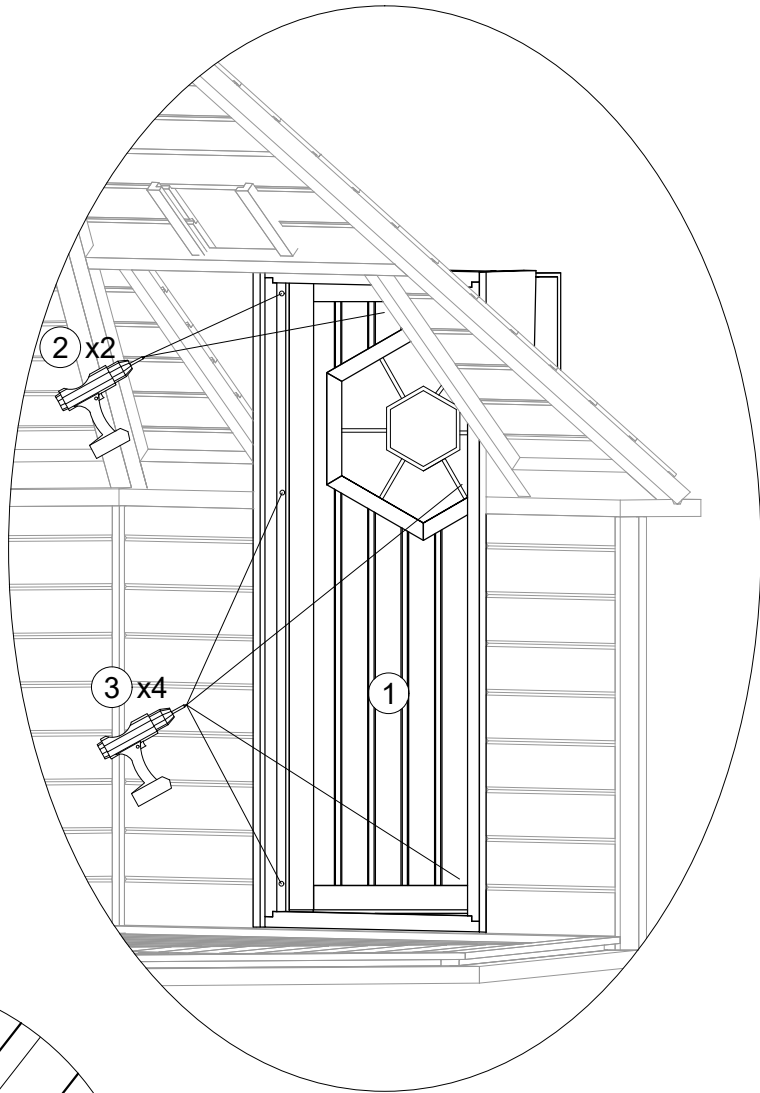

① x1
PUS00013
or
PUS00060
or
PUS00317

② x2
T-BC-4x50

③ x4
T-GC-5x100