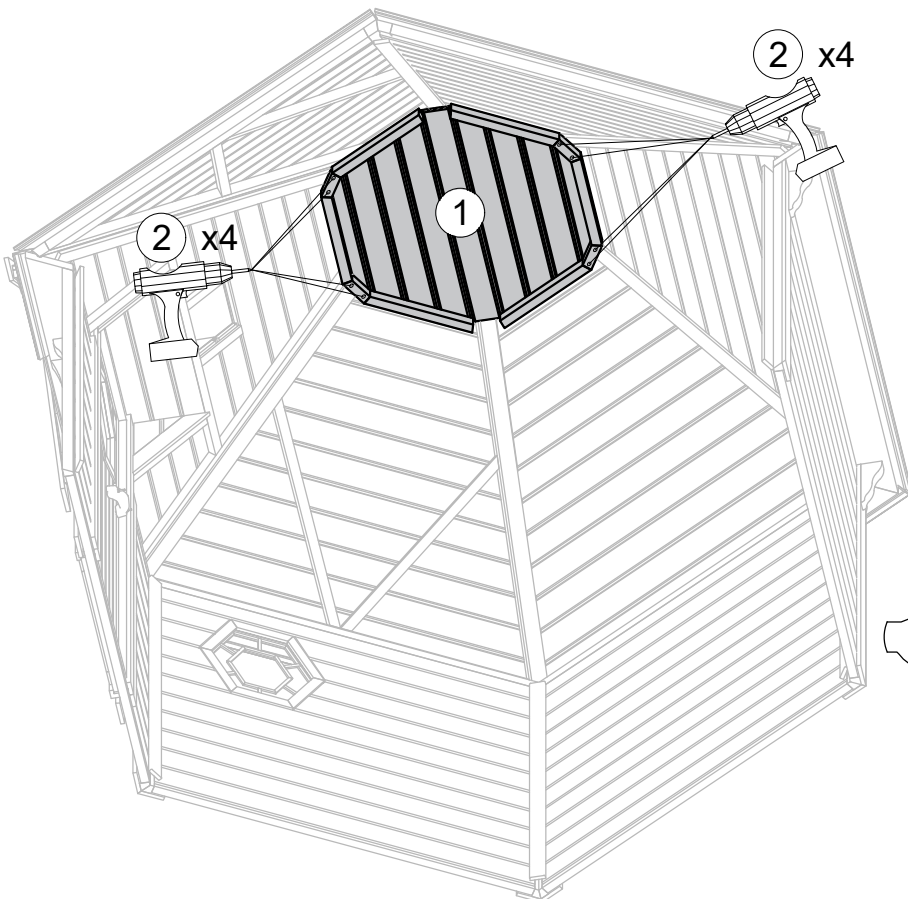

① x1

S9.2-lubos-1270x1173

② x8

T-GC-5x100