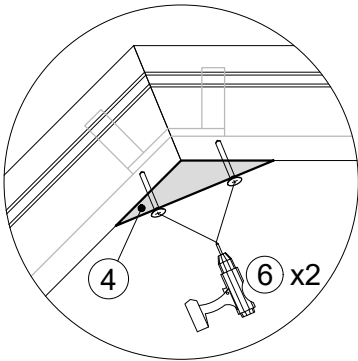

1 Step

2 Step

3 Step

4 Step

5 Step

6 Step

5. Grill / Camping / Sauna Cabin 9.2 FLOORS

1 x6
 GR9.2-Grind-1220X1793
 or
 GR9.2-I-Grind-1220X1793
 or
 GR9.2-Spunt-1220X1793
 or
 GR9.2-I-Spunt-1220X1793