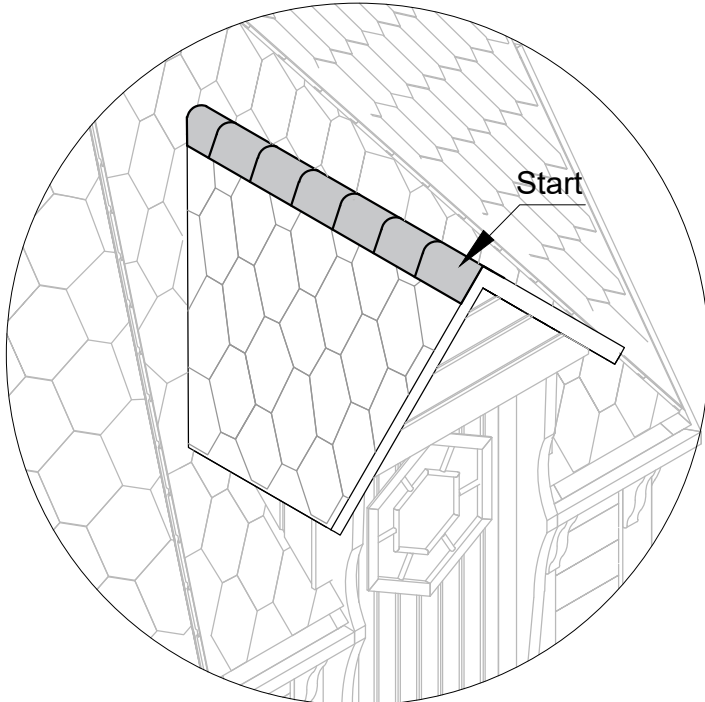

10.4 Grill / Camping / Sauna Cabin 9.2 ENTRANCE ASSEMBLY

Bitumines-
cerpes-3x250x1000

Bitumine-
juosta-3x70x1360

T-V-2x20

1 Step

2 Step