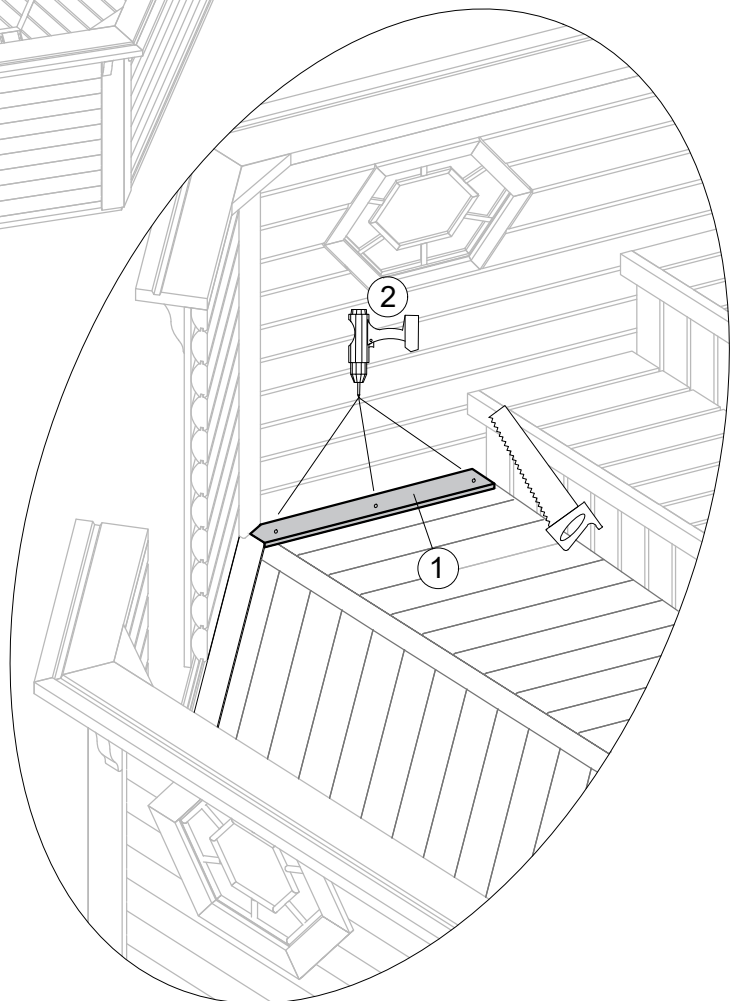

T-GC-5x80

28. Sauna Cabin 9.2 INSIDE FINISHING BOARD

① x2
M-18X70X1828-F

② x10
T-GC-3.5x45

29. Sauna Cabin 9.2 ROOF HAT

① x1

GR6k-Kepure

GR6k-Kepures-dangtis