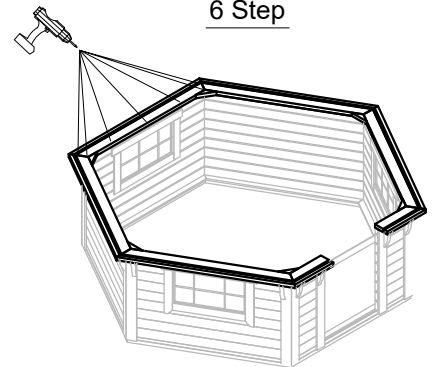

1 Step

2 Step

3 Step

4 Step

5 Step

6 Step

5. Grill / Camping / Sauna Cabin 9.2 FLOORS

1 x6
 GR9.2-Grind-1220X1793
 or
 GR9.2-I-Grind-1220X1793
 or
 GR9.2-Spunt-1220X1793
 or
 GR9.2-I-Spunt-1220X1793