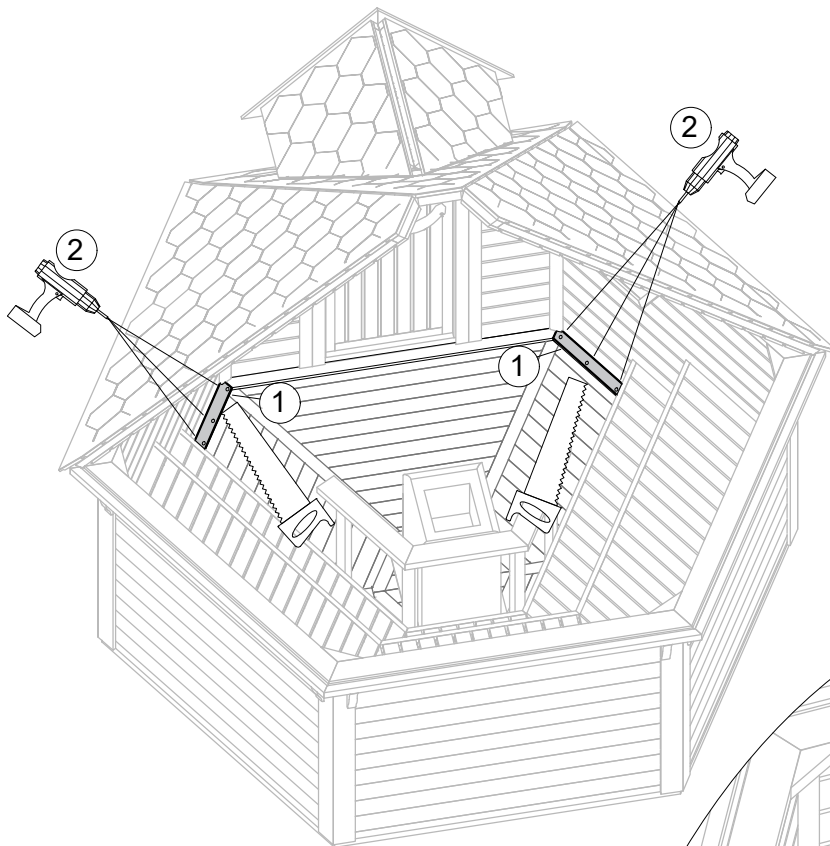

T-GC-5x80

28. Sauna Cabin 9.2 INSIDE FINISHING BOARD

① x2
M-18X70X1828-F

② x10
T-GC-3.5x45

29. Sauna Cabin 9.2 ROOF HAT

① x1

GR6k-Kepure

GR6k-Kepures-dangtis