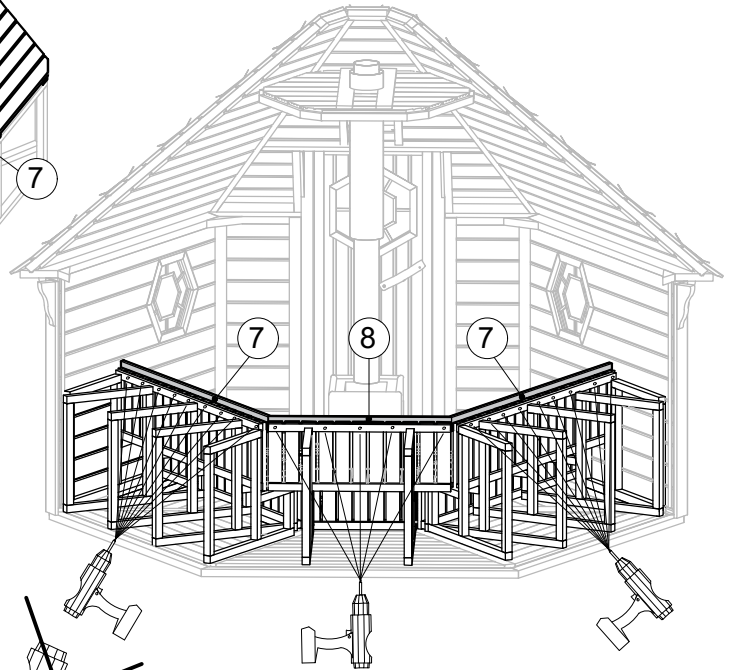

⑤ x1
S9.2-gultas-1790x452

⑥ x1
S9.2-gultas-1303x452

⑦ x4
Mpl-16x90x1852

⑨ x1
Mpl-16x90x806

⑧ x1
Mpl-16x90x1306

⑩ x50
T-GC-5x80

27. Sauna Cabin 9.2 SAFETY FENCE FOR THE HEATER

① x4