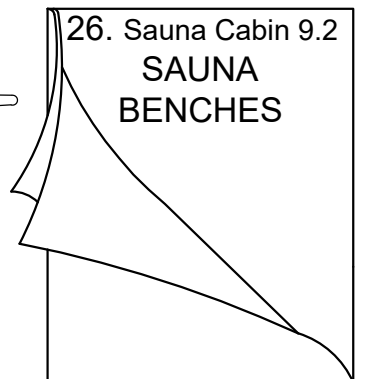

26. Sauna Cabin 9.2
SAUNA
BENCHES