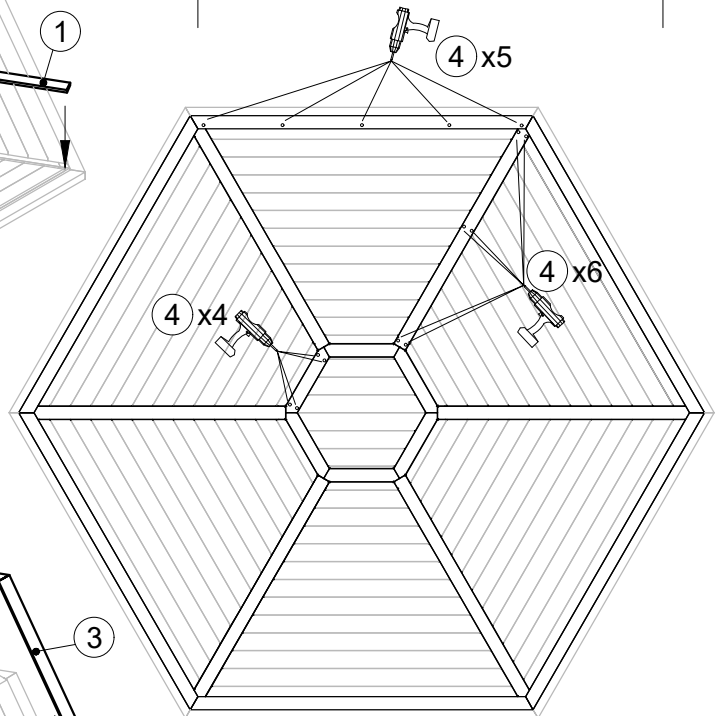

① x6
M-18X70X1367
or
Spunt-28x70x1367

② x6
M-18X70X404-F
or
Spunt-28x70x404-F

③ x6
M-18X70X1828-F

④ x90
T-GC-3.5x45

1 Step

2 Step

7. IF Sauna Cabin 9.2 WITH CHANGING ROOM

① x3