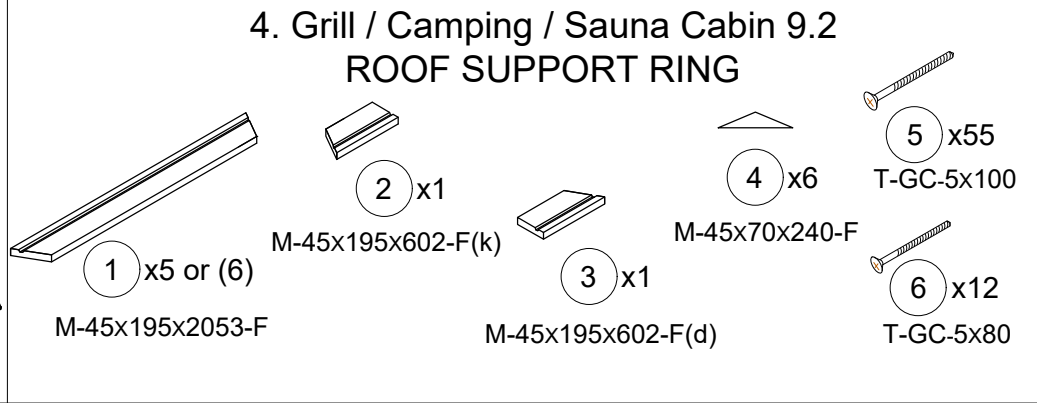

5 x14

T-BC-4x50

GR-6k-Apd-1155
or
GR-6k-Apd-1285
or
GR-6k-Apd-1415

GR-Apd(k)-1155
or
GR-Apd(k)-1285
or
GR-Apd(k)-1415

GR-Apd(d)-1155
or
GR-Apd(d)-1285
or
GR-Apd(d)-1415

4. Grill / Camping / Sauna Cabin 9.2 ROOF SUPPORT RING