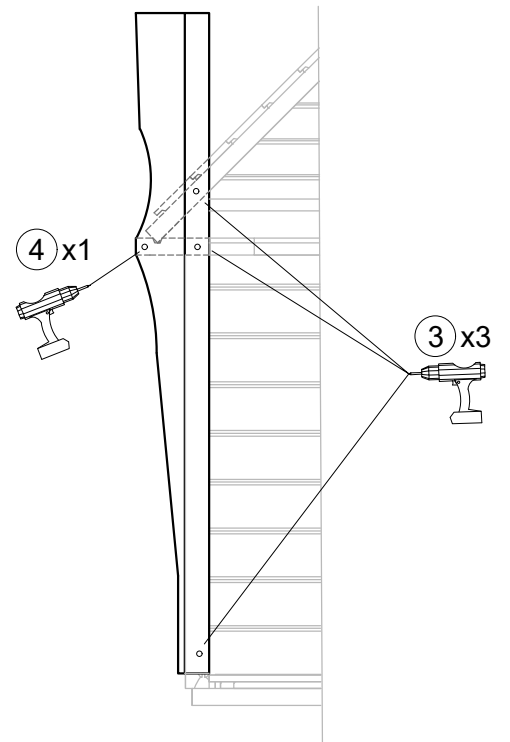

8. Grill / Camping / Sauna Cabin 9.2 ENTRANCE SUPPORT

① x1

M-45x195x1630-A850-CNC(k)
or
M-45x195x1760-A850-CNC(k)
or
M-45x195x1890A-850-CNC(k)

② x1

M-45x195x1630-A850-CNC(d)
or
M-45x195x1760-A850-CNC(d)
or
M-45x195x1890-A850-CNC(d)

③ x6
T-BC-4x50

④ x2
T-GC-5x80