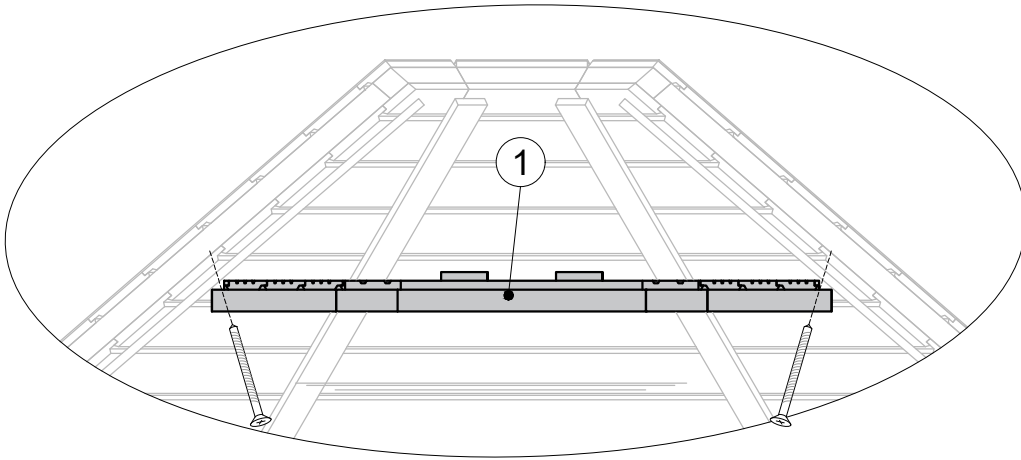

① x1

S9.2-lubos-1270x1173

② x8

T-GC-5x100