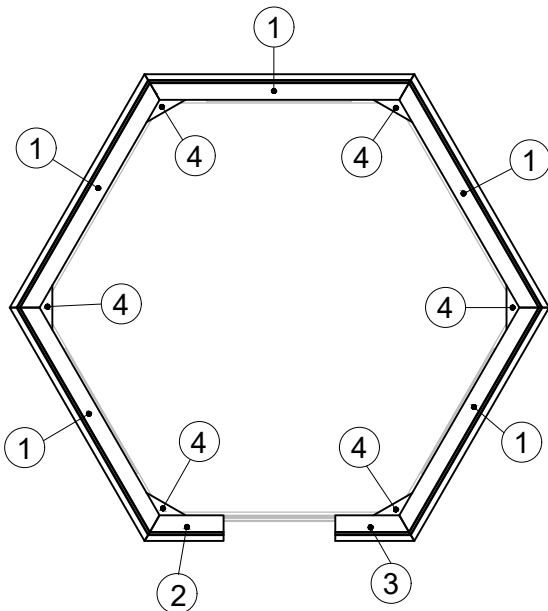

1 Step

2 Step

3 Step

4 Step

5 Step

6 Step

5. Grill / Camping / Sauna Cabin 9.2 FLOORS

1 x6
 GR9.2-Grind-1220X1793
 or
 GR9.2-I-Grind-1220X1793
 or
 GR9.2-Spunt-1220X1793
 or
 GR9.2-I-Spunt-1220X1793