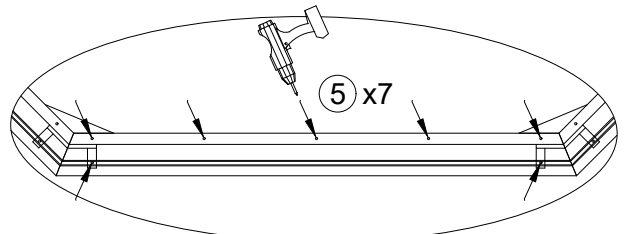

1 Step

2 Step

3 Step

4 Step

5 Step

6 Step

5. Grill / Camping / Sauna Cabin 9.2 FLOORS

1 x6
 GR9.2-Grind-1220X1793
 or
 GR9.2-I-Grind-1220X1793
 or
 GR9.2-Spunt-1220X1793
 or
 GR9.2-I-Spunt-1220X1793