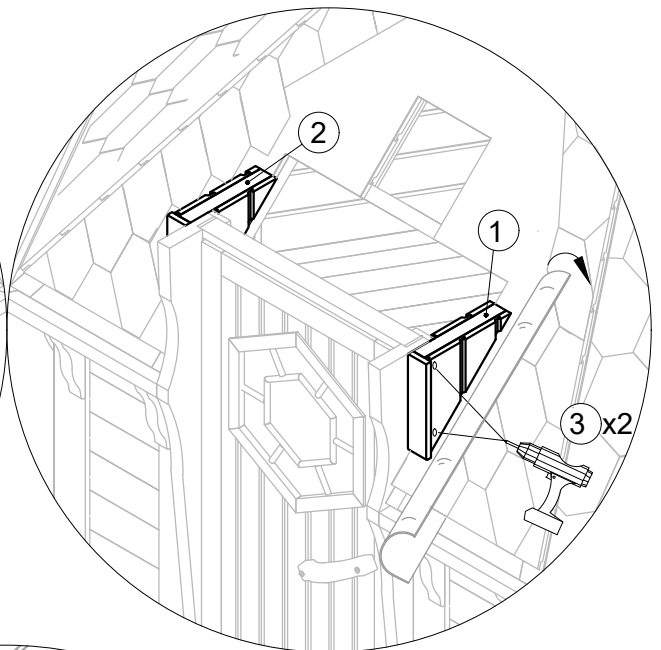

③ x4
T-GC-5x100

9.1 Grill / Camping / Sauna Cabin 9.2 INSIDE FINISHING BOARD

① x2
M-18x70x1624
or
M-18x70x1754
or
M-18x70x1884

② x16
T-GC-3.5x45

10. Grill / Camping / Sauna Cabin 9.2 ENTRANCE ASSEMBLY

- 
① x1
GR-trikamp-313x331-(k)
- 
② x1
GR-trikamp-313x331-(d)
- 
③ x4
T-GC-5x100