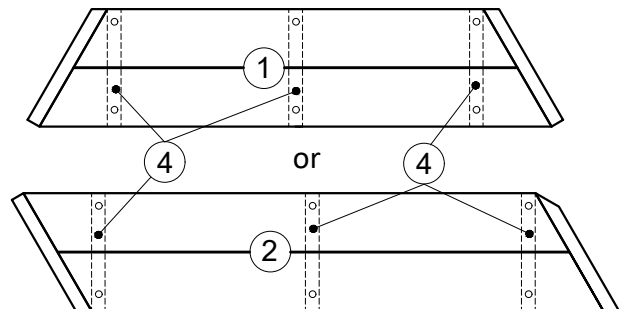

- ① x3
GR9.2-suolai
- ② x2
GR9.2-suolai-prailginti
- ③ x2
GR9.2-suolu-praplatinimas
- ④ x15
GR-suolu-kojos
- ⑤ x75
T-GC-6x80
- ⑥ x12
T-GC-3x30

1 Step

2 Step

or

15. Grill Cabin 9.2

① x1
GR6k-Stog-
dangtis-433x500