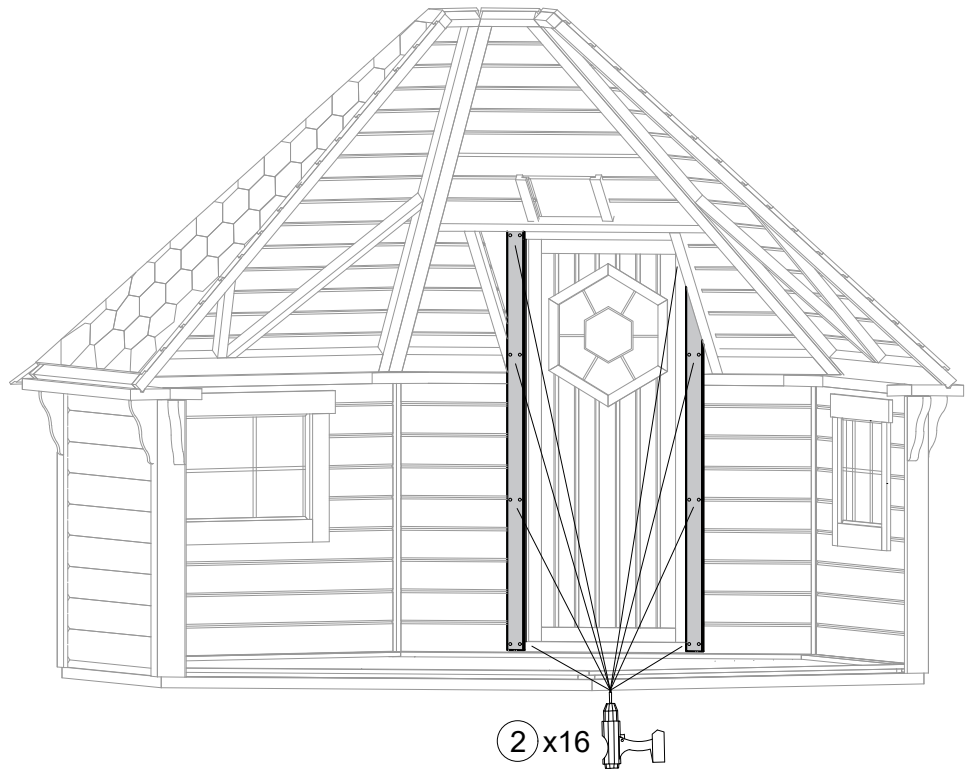

③ x4
T-GC-5x100

9.1 Grill / Camping / Sauna Cabin 9.2 INSIDE FINISHING BOARD

① x2
M-18x70x1624
or
M-18x70x1754
or
M-18x70x1884

② x16
T-GC-3.5x45

10. Grill / Camping / Sauna Cabin 9.2 ENTRANCE ASSEMBLY

- 
① x1
GR-trikamp-313x331-(k)
- 
② x1
GR-trikamp-313x331-(d)
- 
③ x4
T-GC-5x100