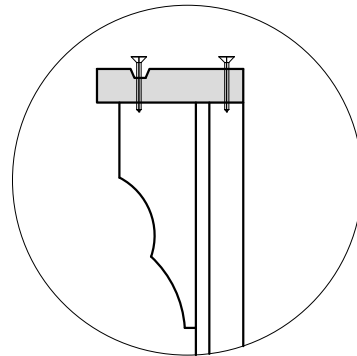

1 Step

2 Step

3 Step

4 Step

5 Step

6 Step

5. Grill / Camping / Sauna Cabin 9.2 FLOORS

1 x6
 GR9.2-Grind-1220X1793
 or
 GR9.2-I-Grind-1220X1793
 or
 GR9.2-Spunt-1220X1793
 or
 GR9.2-I-Spunt-1220X1793