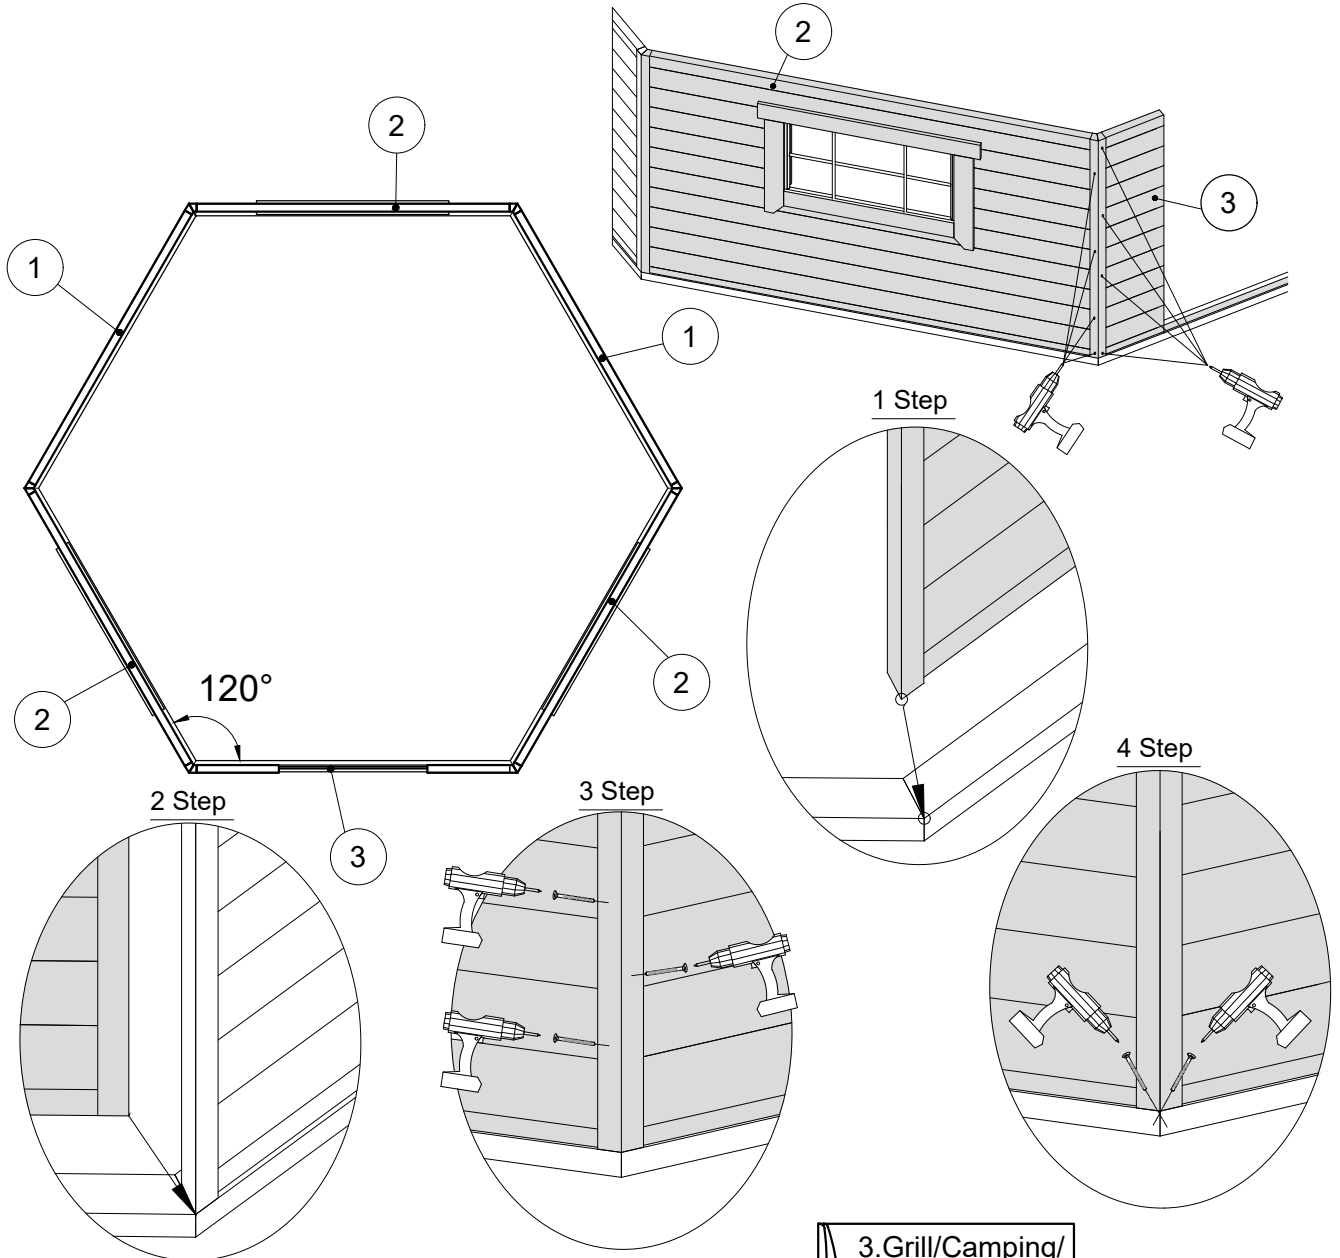

2 x3

GR9.2-SL-1155x1880
or
GR9.2-SL-1285x1880
or
GR9.2-SL-1415x1880

3 x1

GR9.2-SD-1155x1880
or
GR9.2-SD-1285x1880
or
GR9.2-SD-1415x1880

4 x48

T-GC-5x100

3.Grill/Camping/
Sauna Cabin 9.2
DECORATION..

2.1 Sauna Cabin 9.2 WALLS CONNECTION