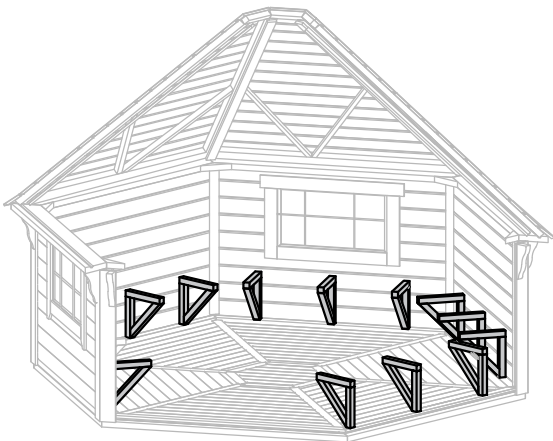

- ① x3
GR9.2-suolai
- ② x2
GR9.2-suolai-prailginti
- ③ x2
GR9.2-suolu-praplatinimas
- ④ x15
GR-suolu-kojos
- ⑤ x75
T-GC-6x80
- ⑥ x12
T-GC-3x30

1 Step

2 Step

or

15. Grill Cabin 9.2

① x1
GR6k-Stog-
dangtis-433x500