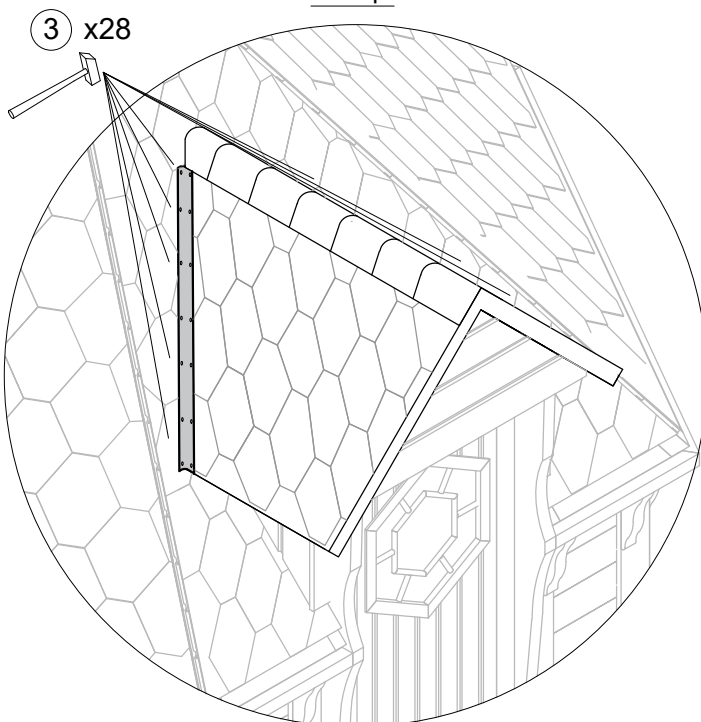

10.4 Grill / Camping / Sauna Cabin 9.2 ENTRANCE ASSEMBLY

Bitumines-
cerpes-3x250x1000

Bitumine-
juosta-3x70x1360

T-V-2x20

1 Step

2 Step