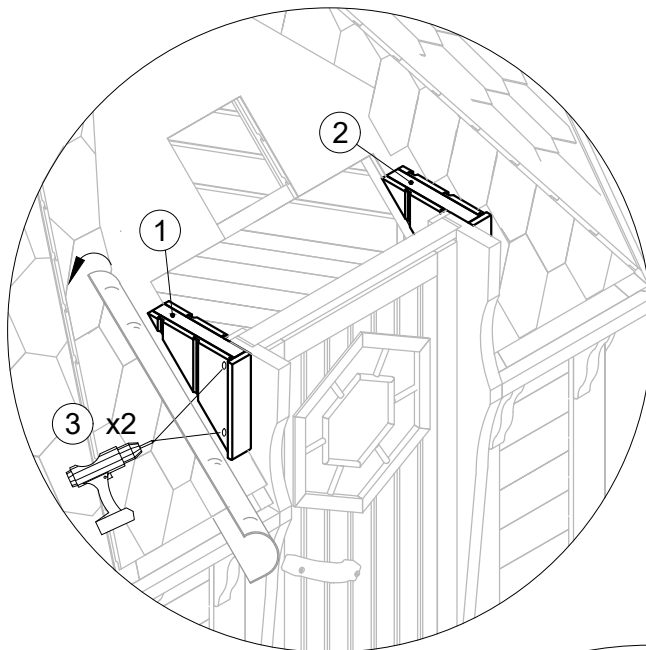

③ x4
T-GC-5x100

9.1 Grill / Camping / Sauna Cabin 9.2 INSIDE FINISHING BOARD

① x2
M-18x70x1624
or
M-18x70x1754
or
M-18x70x1884

② x16
T-GC-3.5x45

10. Grill / Camping / Sauna Cabin 9.2 ENTRANCE ASSEMBLY

- 
① x1
GR-trikamp-313x331-(k)
- 
② x1
GR-trikamp-313x331-(d)
- 
③ x4
T-GC-5x100