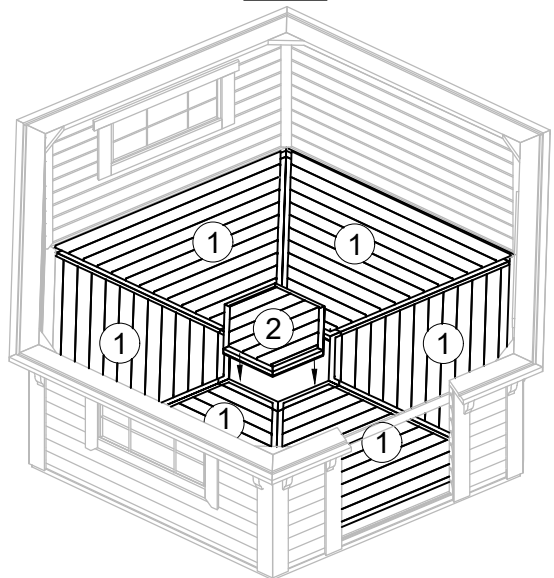

2 x1
 GR-6k-Grind-665X768
 or
 GR-6k-I-Grind-665X768
 or
 GR-6k-Spunt-665X768
 or
 GR-6k-I-Spunt-665X768

3 x42
 T-BC-3.5x45

1 Step

2 Step

3 Step

6. Grill / Camping / Sauna Cabin 9.2 FLOORS FINISHING BOARDS