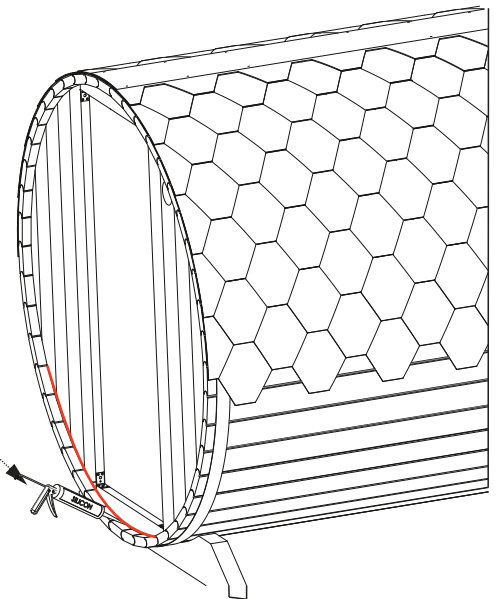

### 22s4p with canopy

Wooden door d118

11x  
4x35

3x  
4x35

Nr	Size	Qty	Preview	Nr	Size	Qty	Preview
p36	145x41x3970	25		si77	2805x488	2	
p37	145x41x3970	25		sv116	40x40x445	4	
p35	145x41x3970	1		si79	90x28x955	8	
p38	100x41x3970	1		d118	1890x707	1	
p38-1	45x41x3970	1		d117	1890x707	1	
s58	2029x720	1		ks87	70x40x100	6	
s60	2029x720	1		k109	1000x320	110(120*)	
s59	2145x675	1		ka108	L3970(4370*)	1	
s53	2029x720	2		v112	Set	3	
s52	2029x720	2		u113	50x50x35	8	
s54	708x133x39	4		68	Set, L6930	4	
s66	75x22x400	6			4x70	110	
n02	1600x195x75	3			4x35	135	
ks88	40x40x420	4			5x90	12	
d119-1	37x28x1898	8			4x60	30	
d119	37x28x655	4			2x30	520(560*)	
d108	37x28x610	1			t15,t20,t25	1	
ns86	70x40x447	4					
rb01	L2000	2					