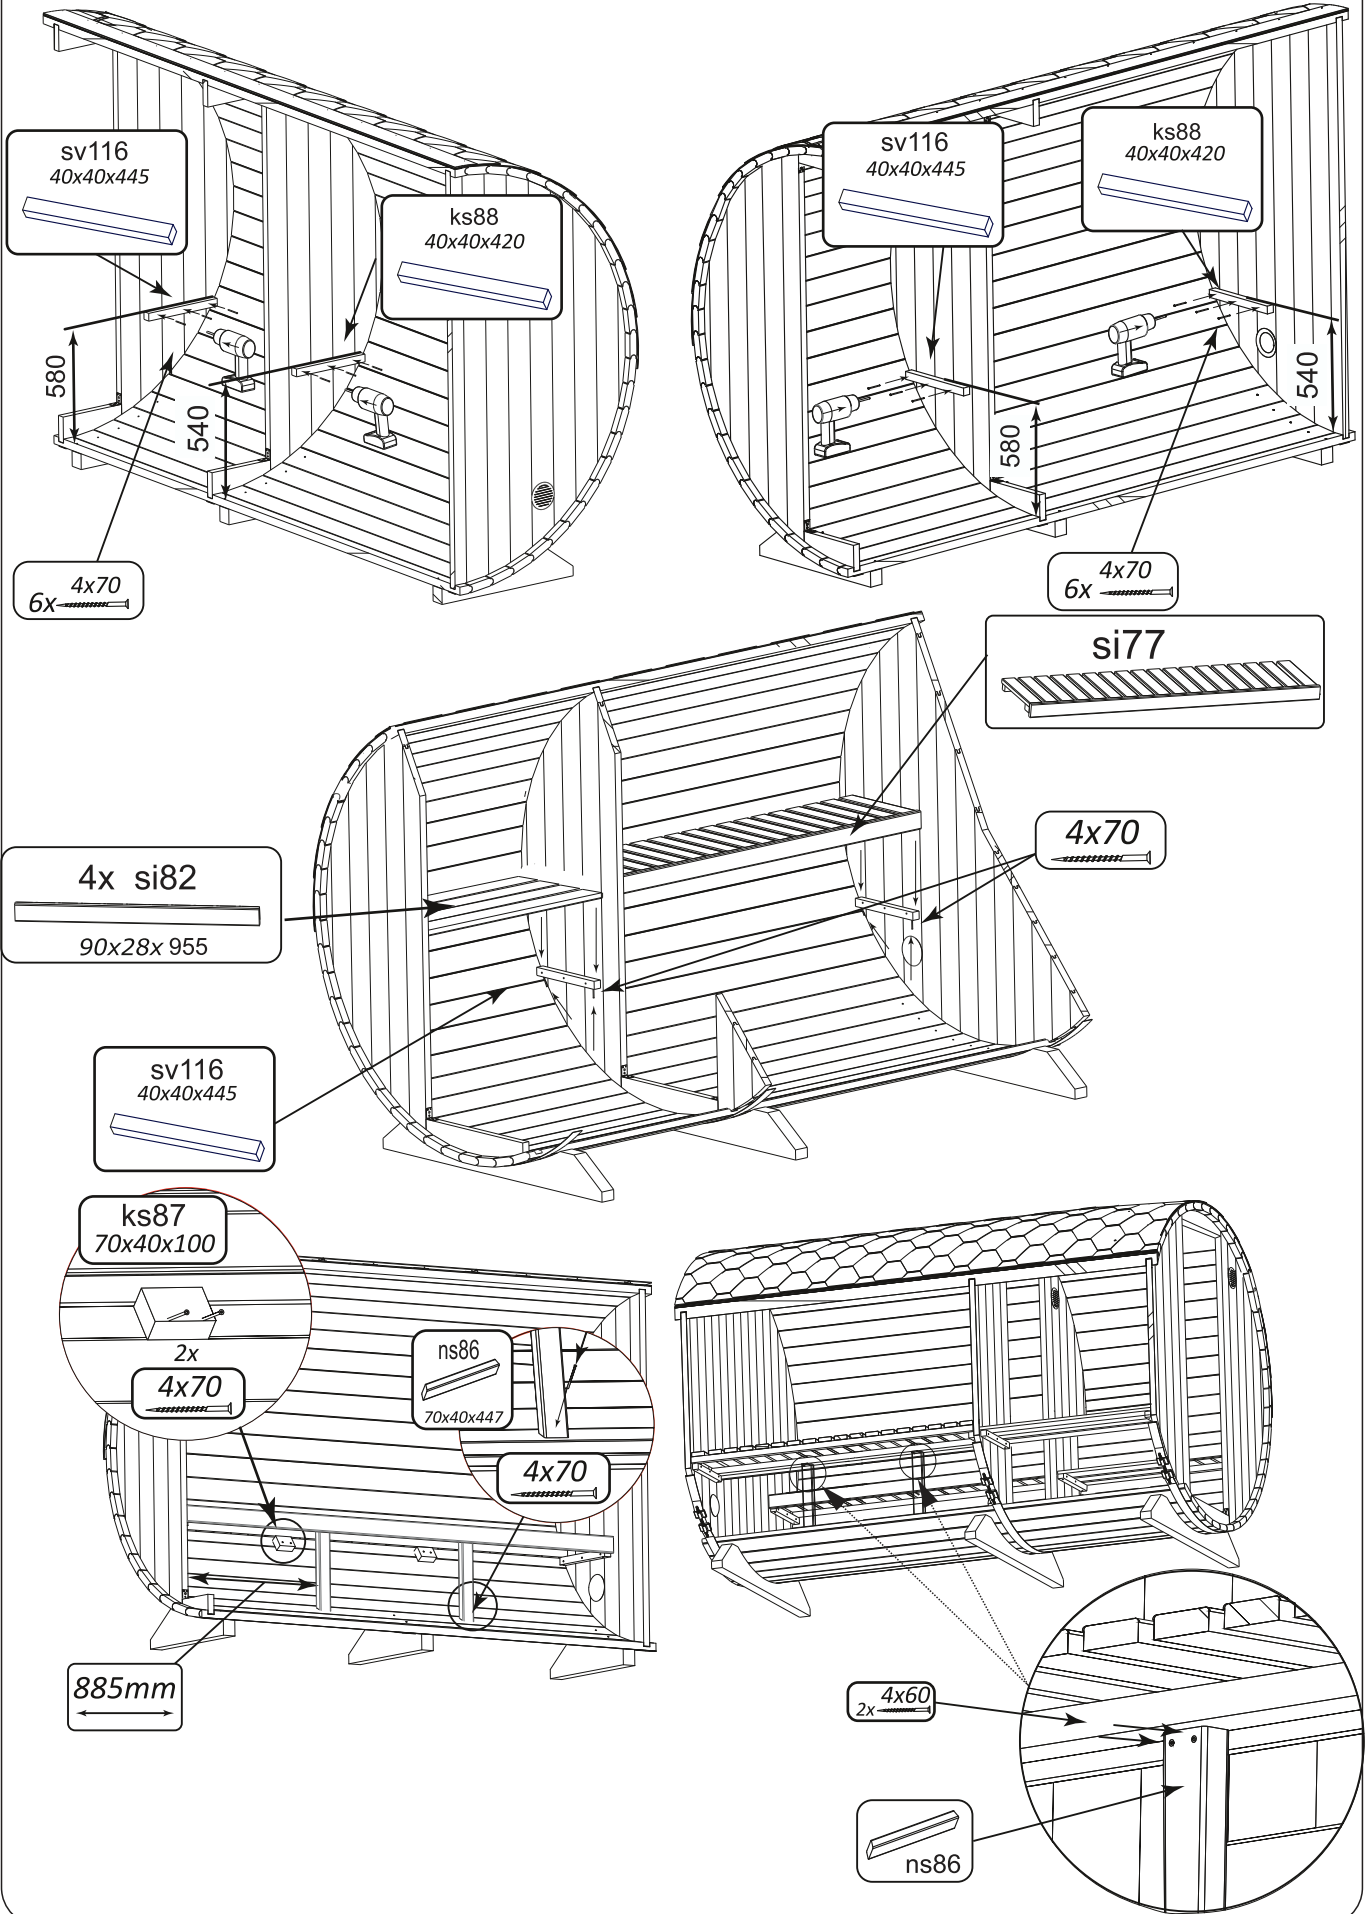

## Assembly manual for sauna 22S4PE and 22S4PD

Required tools for sauna installation.

**NB!**

### 22s4p without canopy

### 22s4p with canopy

Wooden door d118

11x  
4x35

3x  
4x35

Nr	Size	Qty	Preview	Nr	Size	Qty	Preview
p36	145x41x3970	25		si77	2805x488	2	
p37	145x41x3970	25		sv116	40x40x445	4	
p35	145x41x3970	1		si79	90x28x955	8	
p38	100x41x3970	1		d118	1890x707	1	
p38-1	45x41x3970	1		d117	1890x707	1	
s58	2029x720	1		ks87	70x40x100	6	
s60	2029x720	1		k109	1000x320	110(120*)	
s59	2145x675	1		ka108	L3970(4370*)	1	
s53	2029x720	2		v112	Set	3	
s52	2029x720	2		u113	50x50x35	8	
s54	708x133x39	4		68	Set, L6930	4	
s66	75x22x400	6			4x70	110	
n02	1600x195x75	3			4x35	135	
ks88	40x40x420	4			5x90	12	
d119-1	37x28x1898	8			4x60	30	
d119	37x28x655	4			2x30	520(560*)	
d108	37x28x610	1			t15,t20,t25	1	
ns86	70x40x447	4					
rb01	L2000	2					