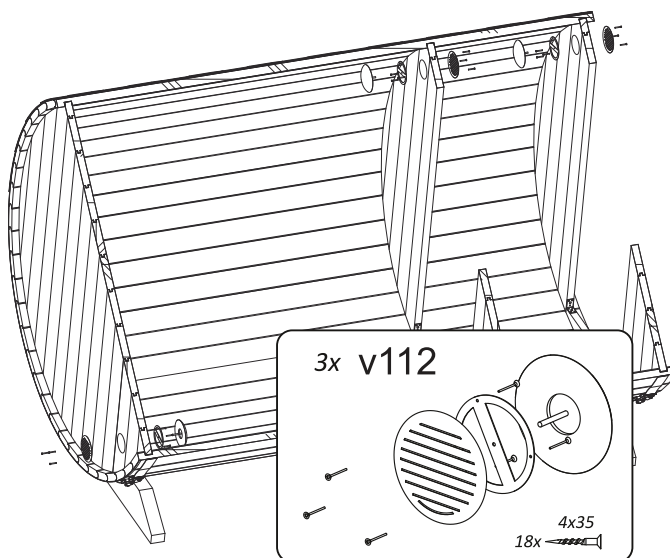

### 22s4p with canopy

Wooden door d118

11x  
4x35

3x  
4x35

Nr	Size	Qty	Preview	Nr	Size	Qty	Preview
p36	145x41x3970	25		si77	2805x488	2	
p37	145x41x3970	25		sv116	40x40x445	4	
p35	145x41x3970	1		si79	90x28x955	8	
p38	100x41x3970	1		d118	1890x707	1	
p38-1	45x41x3970	1		d117	1890x707	1	
s58	2029x720	1		ks87	70x40x100	6	
s60	2029x720	1		k109	1000x320	110(120*)	
s59	2145x675	1		ka108	L3970(4370*)	1	
s53	2029x720	2		v112	Set	3	
s52	2029x720	2		u113	50x50x35	8	
s54	708x133x39	4		68	Set, L6930	4	
s66	75x22x400	6			4x70	110	
n02	1600x195x75	3			4x35	135	
ks88	40x40x420	4			5x90	12	
d119-1	37x28x1898	8			4x60	30	
d119	37x28x655	4			2x30	520(560*)	
d108	37x28x610	1			t15,t20,t25	1	
ns86	70x40x447	4					
rb01	L2000	2					