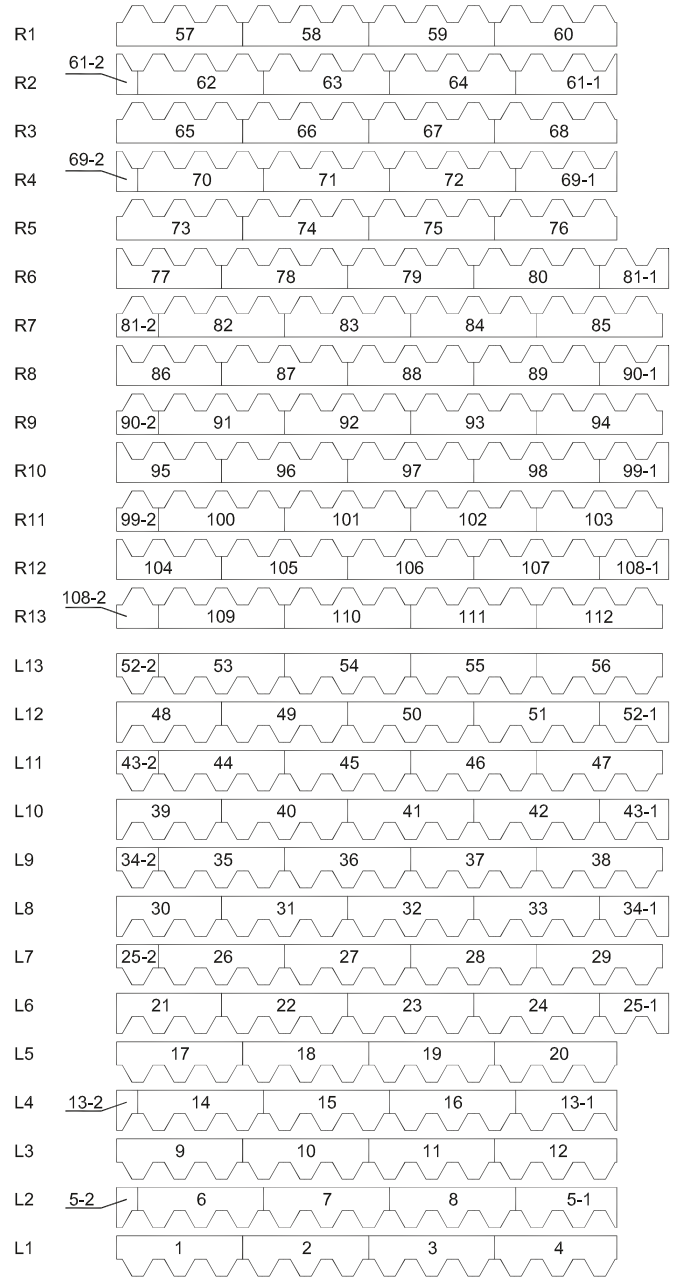

### 22s4p without canopy

### 22s4p with canopy

Wooden door d118

11x  
4x35

3x  
4x35

Nr	Size	Qty	Preview	Nr	Size	Qty	Preview
p36	145x41x3970	25		si77	2805x488	2	
p37	145x41x3970	25		sv116	40x40x445	4	
p35	145x41x3970	1		si79	90x28x955	8	
p38	100x41x3970	1		d118	1890x707	1	
p38-1	45x41x3970	1		d117	1890x707	1	
s58	2029x720	1		ks87	70x40x100	6	
s60	2029x720	1		k109	1000x320	110(120*)	
s59	2145x675	1		ka108	L3970(4370*)	1	
s53	2029x720	2		v112	Set	3	
s52	2029x720	2		u113	50x50x35	8	
s54	708x133x39	4		68	Set, L6930	4	
s66	75x22x400	6			4x70	110	
n02	1600x195x75	3			4x35	135	
ks88	40x40x420	4			5x90	12	
d119-1	37x28x1898	8			4x60	30	
d119	37x28x655	4			2x30	520(560*)	
d108	37x28x610	1			t15,t20,t25	1	
ns86	70x40x447	4					
rb01	L2000	2					