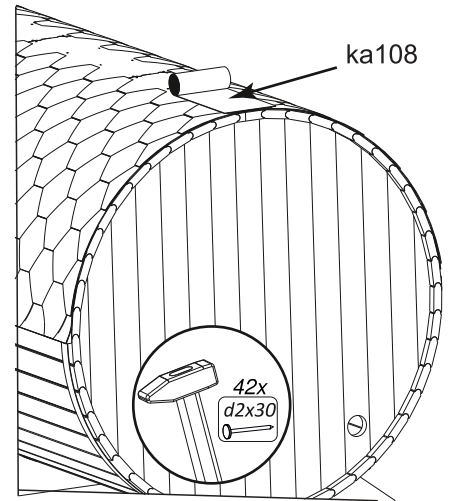

### 22s4p without canopy

### 22s4p with canopy

Wooden door d118

11x  
4x35

3x  
4x35

Nr	Size	Qty	Preview	Nr	Size	Qty	Preview
p36	145x41x3970	25		si77	2805x488	2	
p37	145x41x3970	25		sv116	40x40x445	4	
p35	145x41x3970	1		si79	90x28x955	8	
p38	100x41x3970	1		d118	1890x707	1	
p38-1	45x41x3970	1		d117	1890x707	1	
s58	2029x720	1		ks87	70x40x100	6	
s60	2029x720	1		k109	1000x320	110(120*)	
s59	2145x675	1		ka108	L3970(4370*)	1	
s53	2029x720	2		v112	Set	3	
s52	2029x720	2		u113	50x50x35	8	
s54	708x133x39	4		68	Set, L6930	4	
s66	75x22x400	6			4x70	110	
n02	1600x195x75	3			4x35	135	
ks88	40x40x420	4			5x90	12	
d119-1	37x28x1898	8			4x60	30	
d119	37x28x655	4			2x30	520(560*)	
d108	37x28x610	1			t15,t20,t25	1	
ns86	70x40x447	4					
rb01	L2000	2					