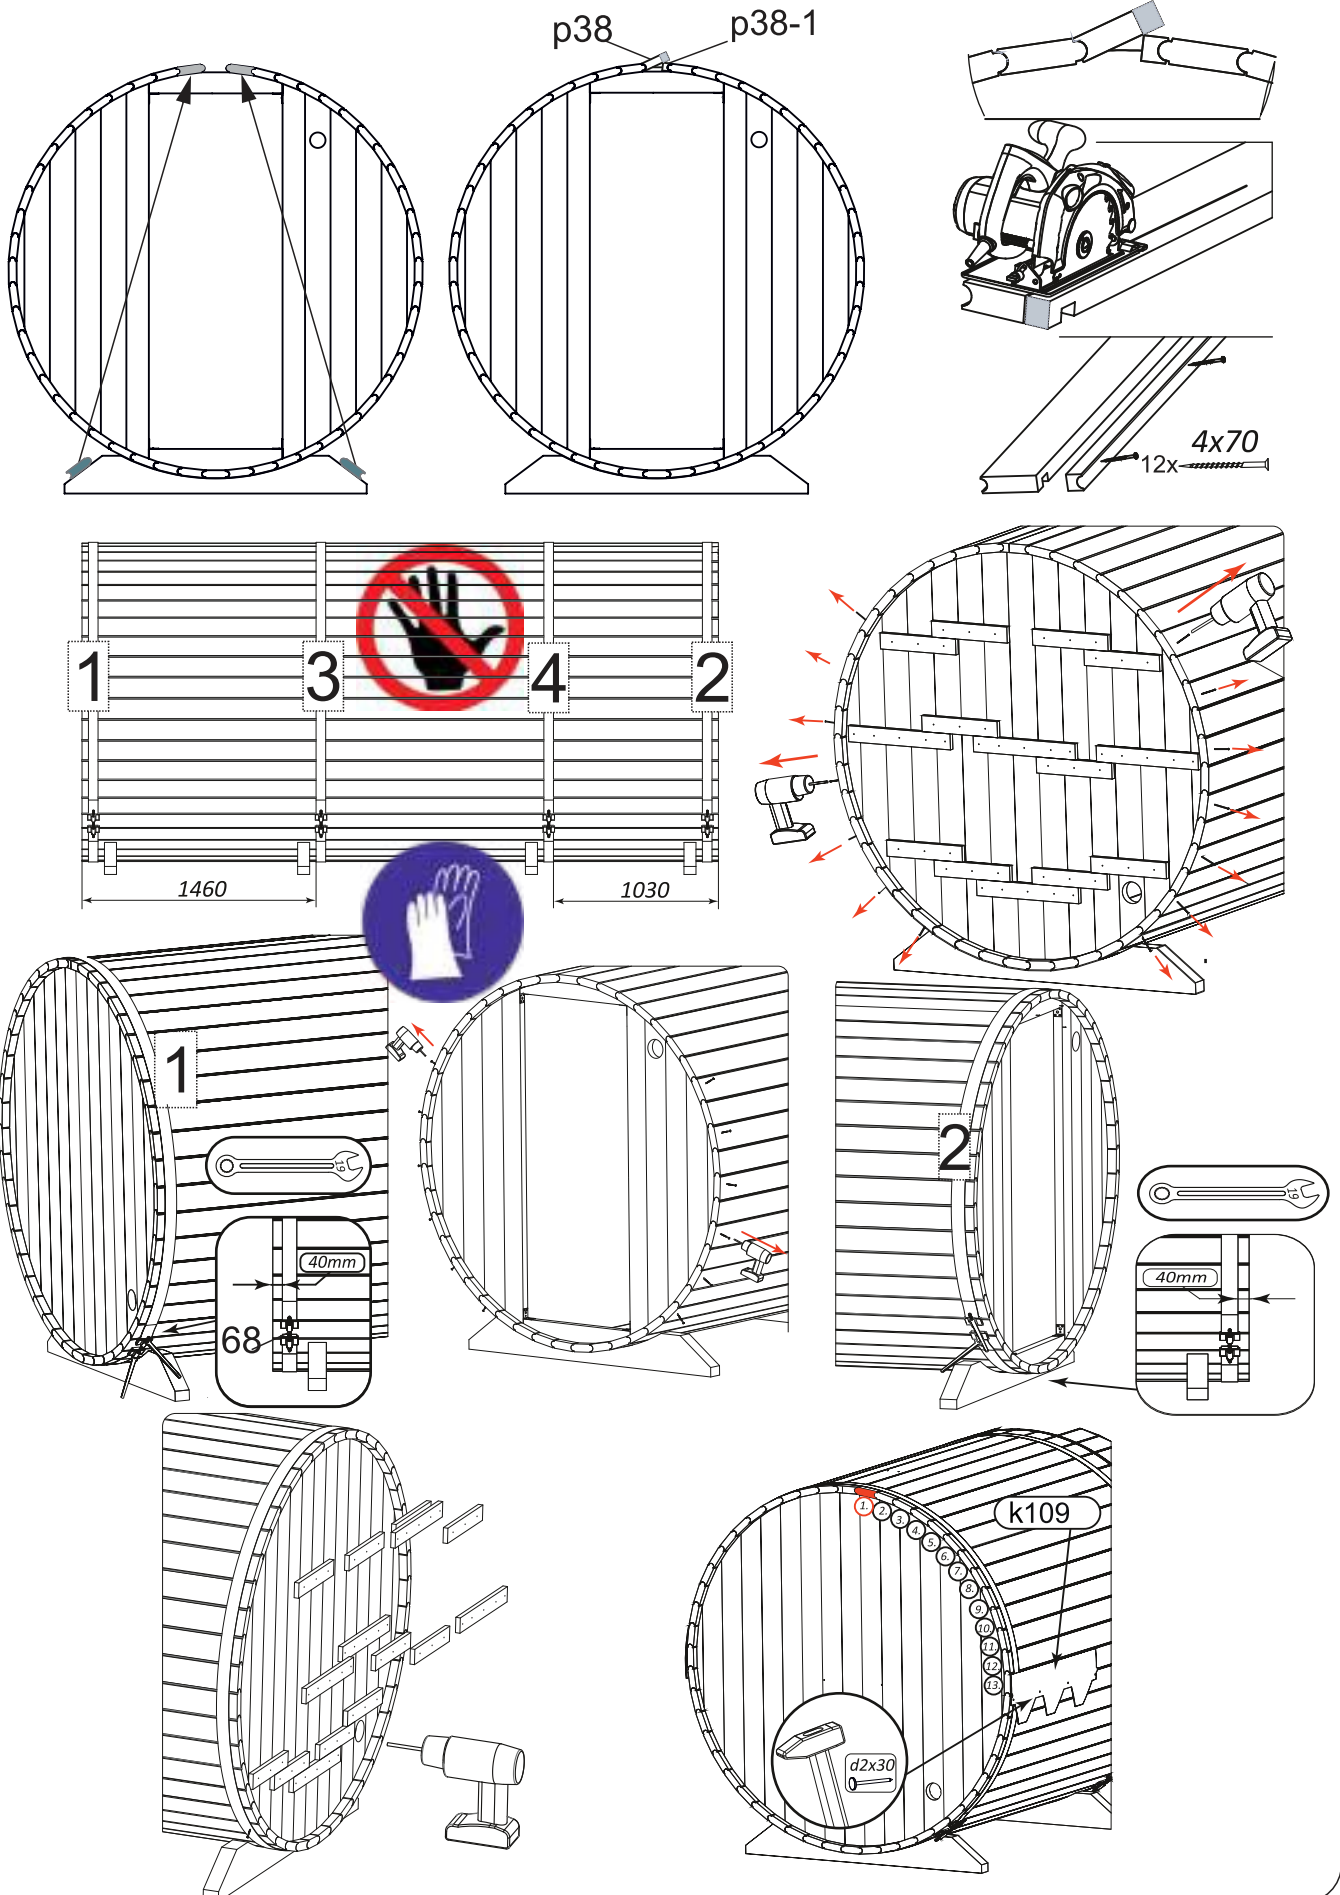

## Assembly manual for sauna 22S4PE and 22S4PD

Required tools for sauna installation.

**NB!**

### 22s4p with canopy

Wooden door d118

11x  
4x35

3x  
4x35

Nr	Size	Qty	Preview	Nr	Size	Qty	Preview
p36	145x41x3970	25		si77	2805x488	2	
p37	145x41x3970	25		sv116	40x40x445	4	
p35	145x41x3970	1		si79	90x28x955	8	
p38	100x41x3970	1		d118	1890x707	1	
p38-1	45x41x3970	1		d117	1890x707	1	
s58	2029x720	1		ks87	70x40x100	6	
s60	2029x720	1		k109	1000x320	110(120*)	
s59	2145x675	1		ka108	L3970(4370*)	1	
s53	2029x720	2		v112	Set	3	
s52	2029x720	2		u113	50x50x35	8	
s54	708x133x39	4		68	Set, L6930	4	
s66	75x22x400	6			4x70	110	
n02	1600x195x75	3			4x35	135	
ks88	40x40x420	4			5x90	12	
d119-1	37x28x1898	8			4x60	30	
d119	37x28x655	4			2x30	520(560*)	
d108	37x28x610	1			t15,t20,t25	1	
ns86	70x40x447	4					
rb01	L2000	2					