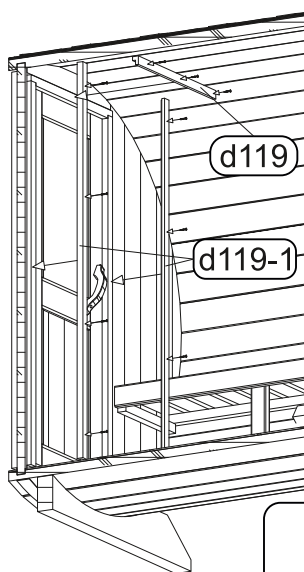

### 22s4p without canopy

### 22s4p with canopy

Wooden door d118

11x  
4x35

3x  
4x35

Nr	Size	Qty	Preview	Nr	Size	Qty	Preview
p36	145x41x3970	25		si77	2805x488	2	
p37	145x41x3970	25		sv116	40x40x445	4	
p35	145x41x3970	1		si79	90x28x955	8	
p38	100x41x3970	1		d118	1890x707	1	
p38-1	45x41x3970	1		d117	1890x707	1	
s58	2029x720	1		ks87	70x40x100	6	
s60	2029x720	1		k109	1000x320	110(120*)	
s59	2145x675	1		ka108	L3970(4370*)	1	
s53	2029x720	2		v112	Set	3	
s52	2029x720	2		u113	50x50x35	8	
s54	708x133x39	4		68	Set, L6930	4	
s66	75x22x400	6			4x70	110	
n02	1600x195x75	3			4x35	135	
ks88	40x40x420	4			5x90	12	
d119-1	37x28x1898	8			4x60	30	
d119	37x28x655	4			2x30	520(560*)	
d108	37x28x610	1			t15,t20,t25	1	
ns86	70x40x447	4					
rb01	L2000	2					