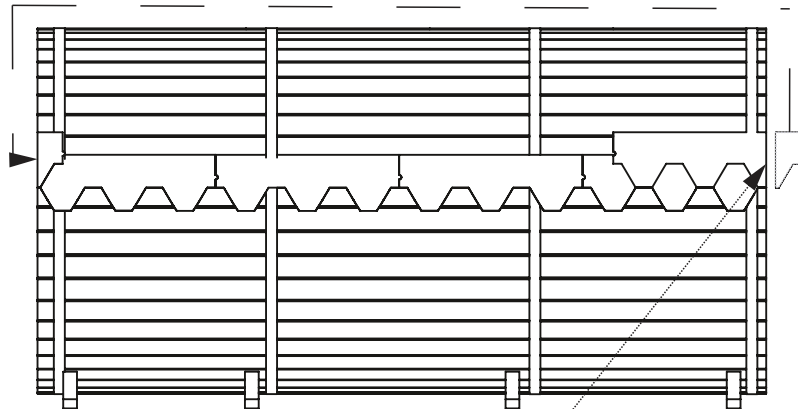

### 22s4p with canopy

Wooden door d118

11x  
4x35

3x  
4x35

Nr	Size	Qty	Preview	Nr	Size	Qty	Preview
p36	145x41x3970	25		si77	2805x488	2	
p37	145x41x3970	25		sv116	40x40x445	4	
p35	145x41x3970	1		si79	90x28x955	8	
p38	100x41x3970	1		d118	1890x707	1	
p38-1	45x41x3970	1		d117	1890x707	1	
s58	2029x720	1		ks87	70x40x100	6	
s60	2029x720	1		k109	1000x320	110(120*)	
s59	2145x675	1		ka108	L3970(4370*)	1	
s53	2029x720	2		v112	Set	3	
s52	2029x720	2		u113	50x50x35	8	
s54	708x133x39	4		68	Set, L6930	4	
s66	75x22x400	6			4x70	110	
n02	1600x195x75	3			4x35	135	
ks88	40x40x420	4			5x90	12	
d119-1	37x28x1898	8			4x60	30	
d119	37x28x655	4			2x30	520(560*)	
d108	37x28x610	1			t15,t20,t25	1	
ns86	70x40x447	4					
rb01	L2000	2					