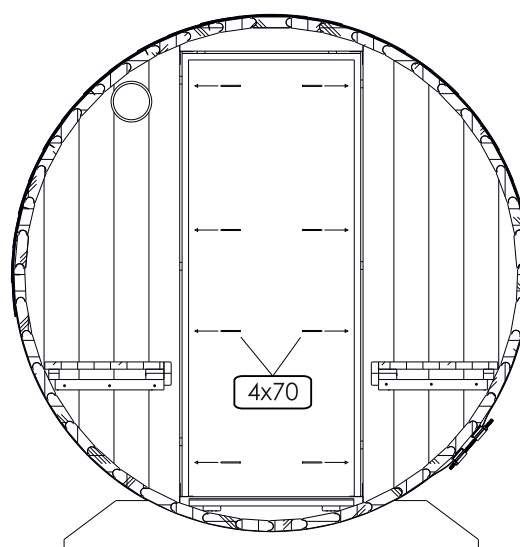

### 22s4p without canopy

### 22s4p with canopy

Wooden door d118

11x  
4x35

3x  
4x35

Nr	Size	Qty	Preview	Nr	Size	Qty	Preview
p36	145x41x3970	25		si77	2805x488	2	
p37	145x41x3970	25		sv116	40x40x445	4	
p35	145x41x3970	1		si79	90x28x955	8	
p38	100x41x3970	1		d118	1890x707	1	
p38-1	45x41x3970	1		d117	1890x707	1	
s58	2029x720	1		ks87	70x40x100	6	
s60	2029x720	1		k109	1000x320	110(120*)	
s59	2145x675	1		ka108	L3970(4370*)	1	
s53	2029x720	2		v112	Set	3	
s52	2029x720	2		u113	50x50x35	8	
s54	708x133x39	4		68	Set, L6930	4	
s66	75x22x400	6			4x70	110	
n02	1600x195x75	3			4x35	135	
ks88	40x40x420	4			5x90	12	
d119-1	37x28x1898	8			4x60	30	
d119	37x28x655	4			2x30	520(560*)	
d108	37x28x610	1			t15,t20,t25	1	
ns86	70x40x447	4					
rb01	L2000	2					