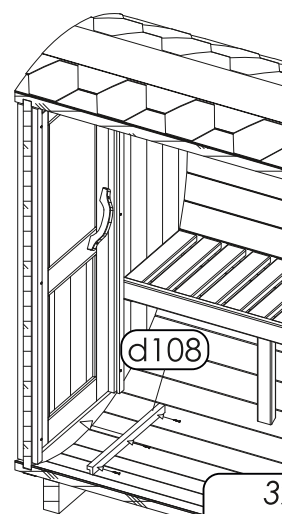

### 22s4p with canopy

Wooden door d118

11x  
4x35

3x  
4x35

Nr	Size	Qty	Preview	Nr	Size	Qty	Preview
p36	145x41x3970	25		si77	2805x488	2	
p37	145x41x3970	25		sv116	40x40x445	4	
p35	145x41x3970	1		si79	90x28x955	8	
p38	100x41x3970	1		d118	1890x707	1	
p38-1	45x41x3970	1		d117	1890x707	1	
s58	2029x720	1		ks87	70x40x100	6	
s60	2029x720	1		k109	1000x320	110(120*)	
s59	2145x675	1		ka108	L3970(4370*)	1	
s53	2029x720	2		v112	Set	3	
s52	2029x720	2		u113	50x50x35	8	
s54	708x133x39	4		68	Set, L6930	4	
s66	75x22x400	6			4x70	110	
n02	1600x195x75	3			4x35	135	
ks88	40x40x420	4			5x90	12	
d119-1	37x28x1898	8			4x60	30	
d119	37x28x655	4			2x30	520(560*)	
d108	37x28x610	1			t15,t20,t25	1	
ns86	70x40x447	4					
rb01	L2000	2					