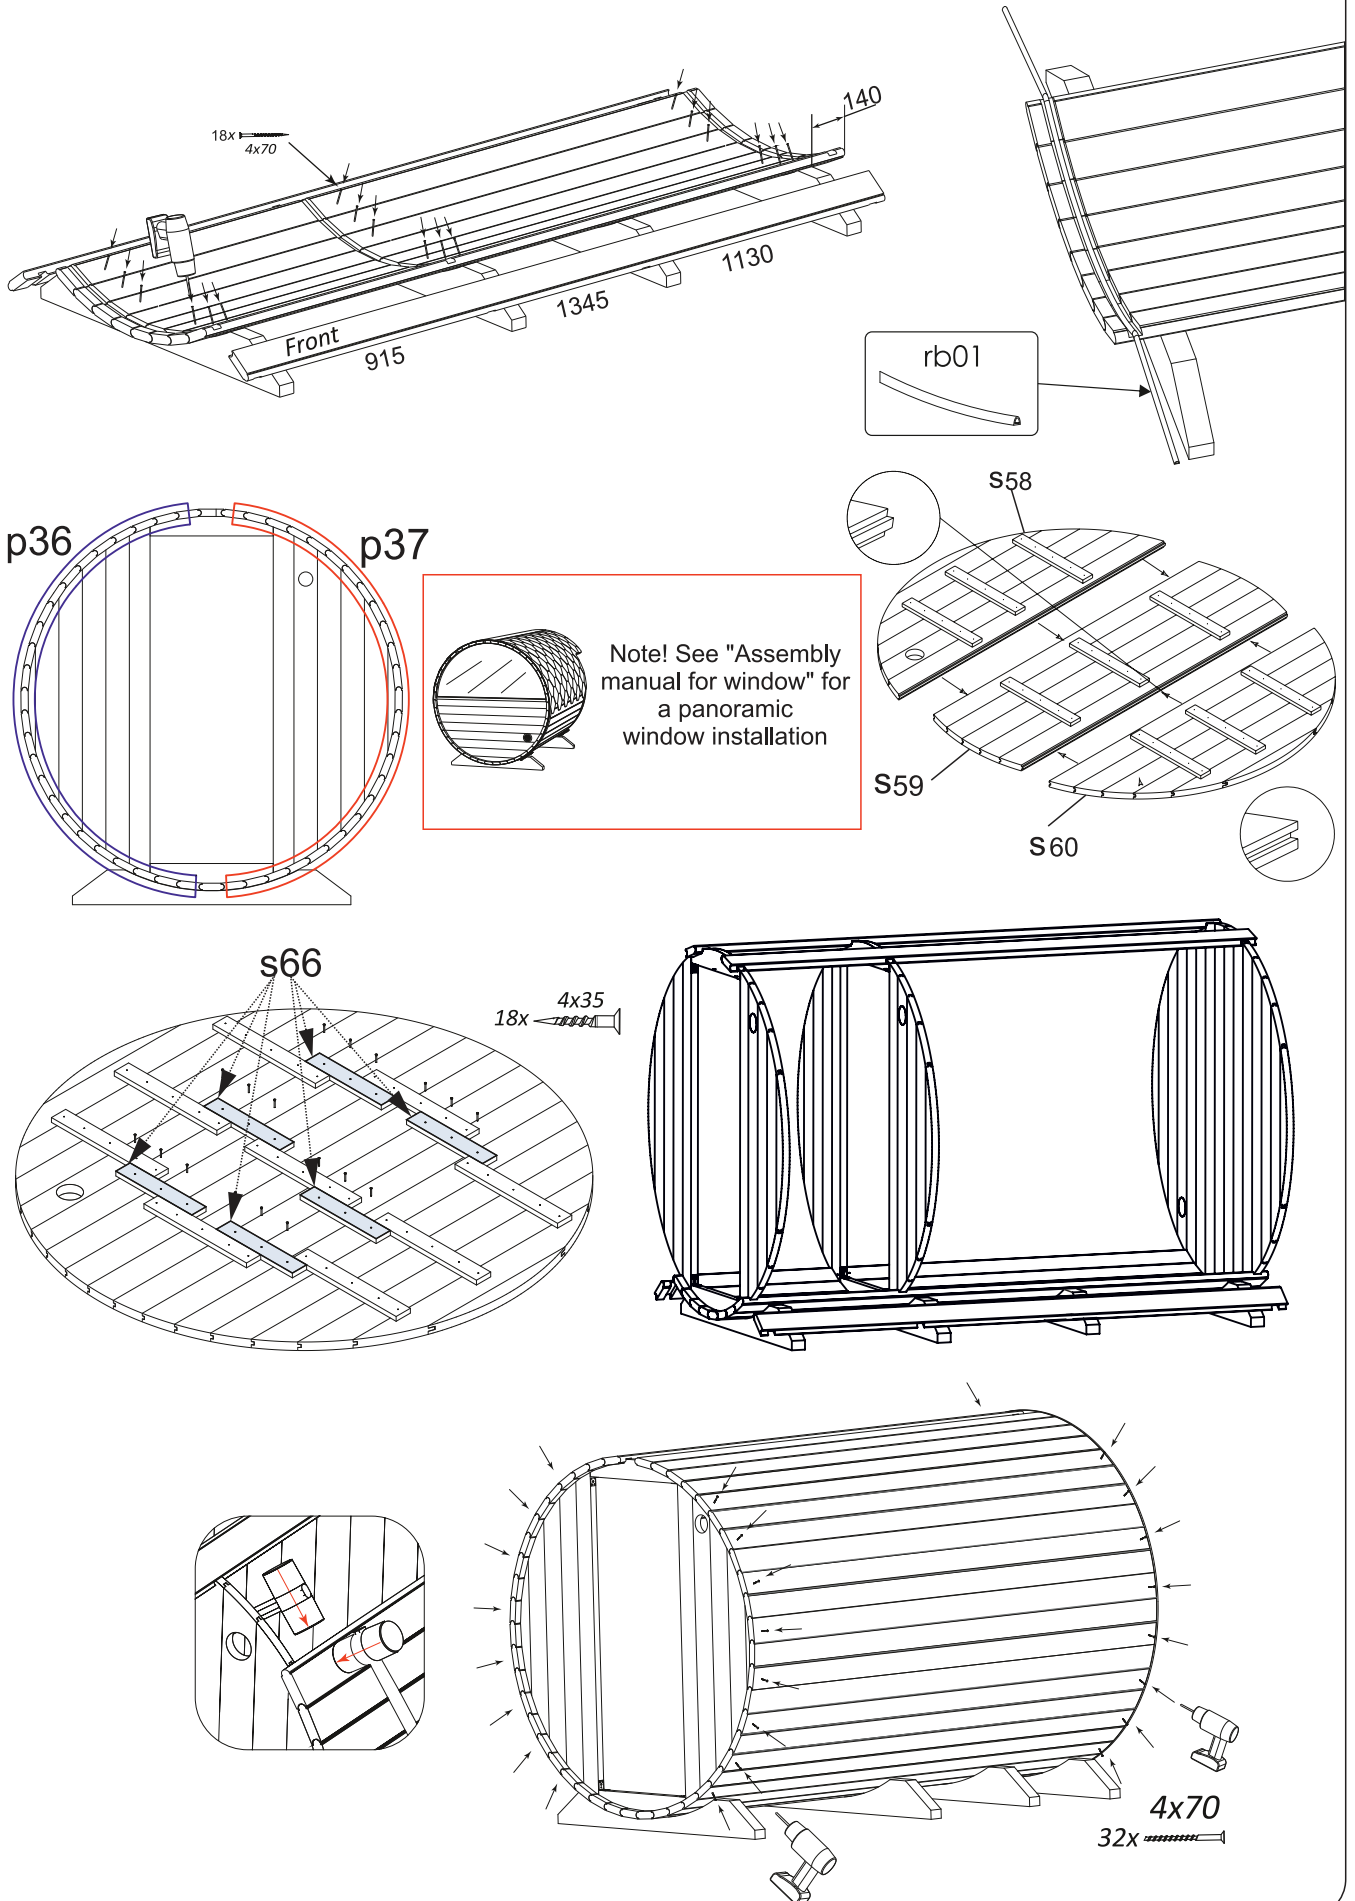

## Assembly manual for sauna 22S4PE and 22S4PD

Required tools for sauna installation.

**NB!**

### 22s4p without canopy

### 22s4p with canopy

Wooden door d118

11x  
4x35

3x  
4x35

Nr	Size	Qty	Preview	Nr	Size	Qty	Preview
p36	145x41x3970	25		si77	2805x488	2	
p37	145x41x3970	25		sv116	40x40x445	4	
p35	145x41x3970	1		si79	90x28x955	8	
p38	100x41x3970	1		d118	1890x707	1	
p38-1	45x41x3970	1		d117	1890x707	1	
s58	2029x720	1		ks87	70x40x100	6	
s60	2029x720	1		k109	1000x320	110(120*)	
s59	2145x675	1		ka108	L3970(4370*)	1	
s53	2029x720	2		v112	Set	3	
s52	2029x720	2		u113	50x50x35	8	
s54	708x133x39	4		68	Set, L6930	4	
s66	75x22x400	6			4x70	110	
n02	1600x195x75	3			4x35	135	
ks88	40x40x420	4			5x90	12	
d119-1	37x28x1898	8			4x60	30	
d119	37x28x655	4			2x30	520(560*)	
d108	37x28x610	1			t15,t20,t25	1	
ns86	70x40x447	4					
rb01	L2000	2					